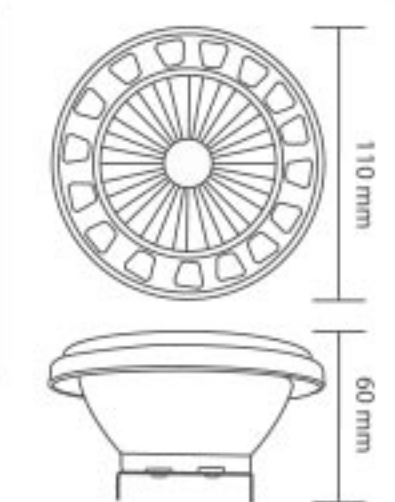

20W LED Ampul

ISO 9001

30.000 hr

Kod	Renk	Fiyat
5410-005	Beyaz	10,50 USD
5410-006	Ilık Beyaz	10,50 USD

Gerilim	: 220 V
Güç	: 20 W
Işık Akısı	: 1800 lm
Duy Tipi	: E27
Koli Miktarı	: 16 ad

30W LED Ampul

ISO 9001

30.000 hr

Kod	Renk	Fiyat
5410-007	Beyaz	15,50 USD
5410-008	Ilık Beyaz	15,50 USD

Gerilim	: 220 V
Güç	: 30 W
Işık Akısı	: 2700 lm
Duy Tipi	: E27
Koli Miktarı	: 16 ad

COB LED PAR30 Spot Ampul

ISO 9001

30.000 hr

Kod	Renk	Fiyat
5411-005	Beyaz	13,00 USD
5411-006	Ilık Beyaz	13,00 USD

Gerilim	: 220 V
Güç	: 14 W
Işık Akısı	: 1150 lm
Duy Tipi	: E27
Koli Miktarı	: 50 ad

LED AR111 Ampul

ISO 9001

30.000 hr

Kod	Renk	Fiyat
5411-007	Beyaz	19,00 USD
5411-008	Ilık Beyaz	19,00 USD

Gerilim	: 12 V
Güç	: 12 W
Işık Akısı	: 1150 lm
Duy Tipi	: G53
Koli Miktarı	: 50 ad