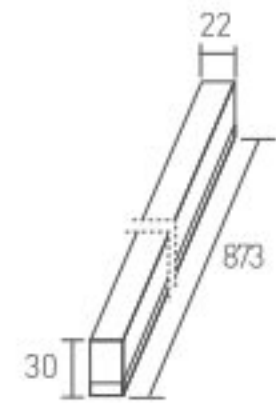

10W LED Bant Armatür

30.000 hr IP20

Kod	Renk	Fiyat
7401-005	6500 K	13,50 USD
7401-006	3000 K	13,50 USD

Uzunluk: 873 mm

Gerilim : 220 V
Güç : 10 W
Işık Akısı : 700 lm
Koli Miktarı : 30 ad