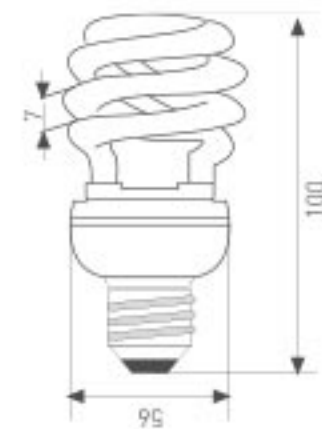

T2 9W Spiral Enerji Tasarruflu Ampul

ISO 9001

8.000 hr

Kod	Duy	Renk	Fiyat
1002-017	E27	Beyaz	2,40 USD
1002-018	E27	Sarı	2,40 USD
1002-020	E14	Sarı	2,40 USD

Gerilim : 220 V
Güç : 9 W
Işık Akısı : 495 lm
Koli Miktarı : 100 ad

T2 12W Spiral Enerji Tasarruflu Ampul

ISO 9001

8.000 hr

Kod	Duy	Renk	Fiyat
1002-022	E27	Sarı	2,40 USD
1002-024	E14	Sarı	2,40 USD

Gerilim : 220 V
Güç : 12 W
Işık Akısı : 660 lm
Koli Miktarı : 100 ad

T2 15W Spiral Enerji Tasarruflu Ampul

ISO 9001

8.000 hr

Kod	Duy	Renk	Fiyat
1002-025	E27	Beyaz	2,70 USD
1002-026	E27	Sarı	2,70 USD
1002-028	E14	Sarı	2,70 USD

Gerilim : 220 V
Güç : 15 W
Işık Akısı : 825 lm
Koli Miktarı : 100 ad

T2 20W Spiral Enerji Tasarruflu Ampul

ISO 9001

8.000 hr

Kod	Duy	Renk	Fiyat
1002-030	E27	Sarı	2,70 USD

Gerilim : 220 V
Güç : 20 W
Işık Akısı : 1100 lm
Koli Miktarı : 50 ad