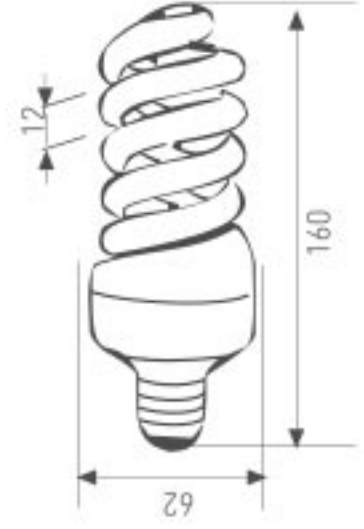

## Spiral Enerji Tasarruflu Ampul

ISO 9001

6.000 hr

Kod	Duy	Renk	Güç	Fiyat
1001-025	E27	Beyaz	23W	2,50 USD
1001-026	E27	Sarı	24W	2,50 USD

Gerilim : 220 V  
Işık Akısı : 1265 lm  
Koli Miktarı : 50 ad