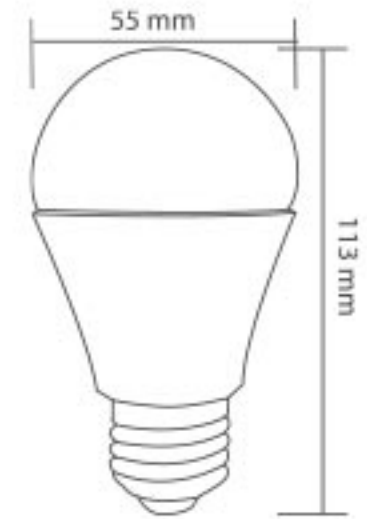

## Dimlenebilir 10W LED A60 Ampul

ISO 9001

30.000 hr

Kod	Renk	Fiyat
5408-011	Beyaz	8,70 USD
5408-012	I.Beyaz	8,70 USD

Gerilim	: 220 V
Güç	: 10 W
Işık Akısı	: 900 lm
Duy Tipi	: E27
Koli Miktarı	: 50 ad