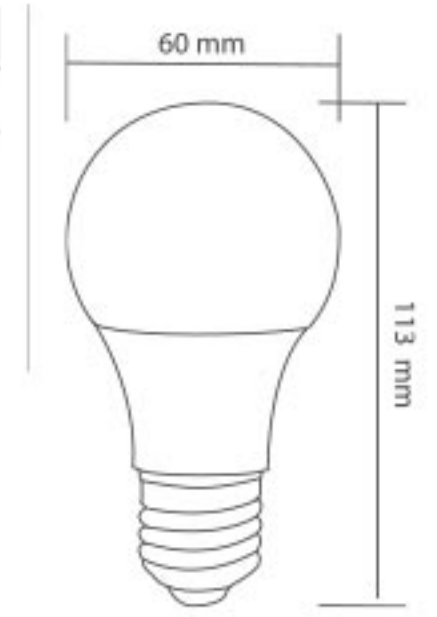

## 7W LED A60 Ampul

ISO 9001

30.000 hr

Kod	Renk	Fiyat
5415-007	6500K	2,80 USD
5415-008	3000K	2,80 USD

Gerilim	: 220 V
Güç	: 7 W
Işık Akısı	: 630 lm
Duy Tipi	: E27
Koli Miktarı	: 100 ad