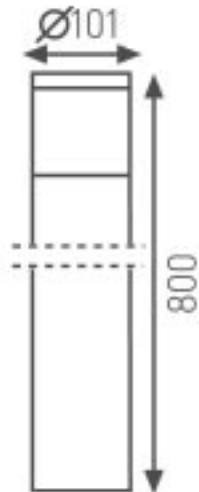

### Bahçe Duvar Aydınlatma Apliği

Kod	Fiyat
3201-004	55,00 USD

Yükseklik: 800 mm

Kullanılabilir

Ampul Gücü : max. 60 W

Duy Tipi : E27

Koli Miktarı : 8 Ad

Gövde Özellikleri : Paslanmaz çelik gövde, üstün kaliteli polikarbonat materyal.