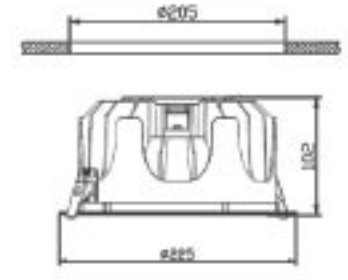

Gerilim	: 220 V
Güç	: 30 W
Işık Akısı	: 2100 lm
Kesim Ölçüsü	: 50 mm
Aydınlatma Açısı	: 160°
Koli Miktarı	: 12 ad