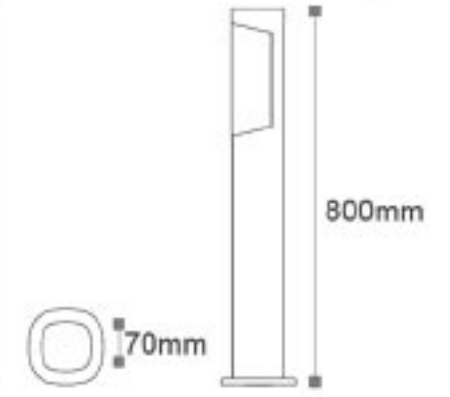

## Mensa 800 - Bahçe Armatürü

ISO 9001

30.000 hr

IP54

Kod	Renk	Fiyat
AG43-1405	3000K	96,00 USD
Işık Akısı	: 520 lm	
Gerilim	: 220 V	
Güç	: 6 W	
Koli Miktarı	: 20 Ad	

OSRAM<sup>Chip</sup>