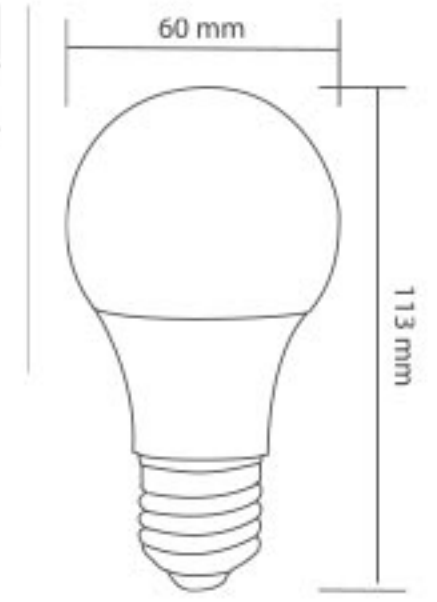

## 9W LED A60 Ampul

ISO 9001

30.000 hr

Kod	Renk	Fiyat
5415-009	6500K	3,25 USD
5415-010	3000K	3,25 USD

Gerilim	: 220 V
Güç	: 9 W
Işık Akısı	: 810 lm
Duy Tipi	: E27
Koli Miktarı	: 100 ad