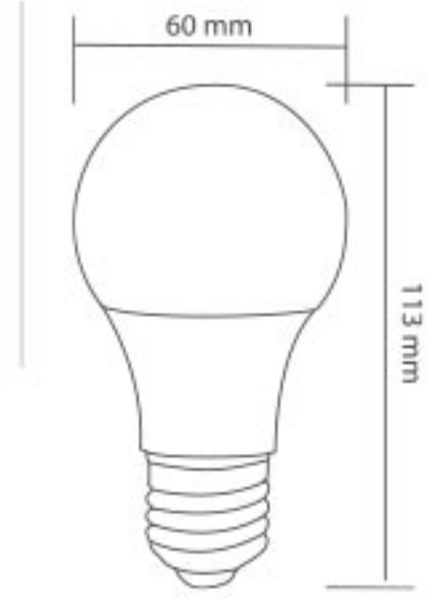

## 5W LED A60 Ampul

ISO 9001

30.000 hr

Kod	Renk	Fiyat
5415-005	6500K	2,70 USD
5415-006	3000K	2,70 USD

Gerilim	: 220 V
Güç	: 5 W
Işık Akısı	: 450 lm
Duy Tipi	: E27
Koli Miktarı	: 100 ad