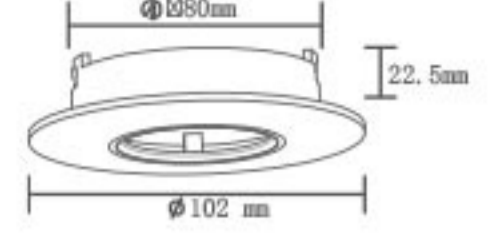

## Terra Alüminyum Spot Armatür

RoHS Compliant CE 80mm IP20

Kod	Renk	Fiyat
1601-035	Beyaz	7,50 USD

Kesim Ölçüsü : 80 mm  
Koli Miktarı : 100 ad