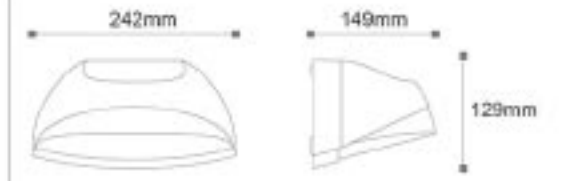

Norma B - Bahçe Apliği

ISO 9001

30.000 hr

IP54

Kod	Renk	Fiyat
AG40-0605	3000K	88,00 USD

Işık Akısı : 1020 lm

Gerilim : 220 V

Güç : 12 W

Koli Miktarı : 20 Ad

OSRAM^{Chip}

Norma S - Bahçe Apliği

ISO 9001

30.000 hr

IP54

Kod	Renk	Fiyat
AG40-0505	3000K	59,00 USD

Işık Akısı : 550 lm

Gerilim : 220 V

Güç : 6 W

Koli Miktarı : 20 Ad

OSRAM^{Chip}

Norma C - Bahçe Apliği

ISO 9001

30.000 hr

IP65

Kod	Renk	Fiyat
AG40-0305	3000K	57,00 USD

Işık Akısı : 1100

Gerilim : 220 V

Güç : 10 W

Koli Miktarı : 20 Ad

OSRAM^{Chip}

Norma A - Bahçe Apliği

ISO 9001

30.000 hr

IP65

Kod	Renk	Fiyat
AG40-0105	3000K	63,00 USD

Işık Akısı : 810 lm

Gerilim : 220 V

Güç : 9 W

Koli Miktarı : 20 Ad

OSRAM^{Chip}