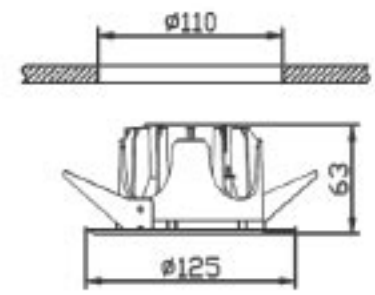

## 8W COB LED Downlight

ISO 9001

30.000 hr

110mm

355°

IP20

Kod	Kasa	Renk	Fiyat
5003-023	Beyaz	6500K	14,00 USD
5003-024	Beyaz	3000K	14,00 USD
5003-025	Saten	6500K	14,00 USD
5003-026	Saten	3000K	14,00 USD

Gerilim	: 220 V
Güç	: 8 W
Işık Akısı	: 560 lm
Kesim Ölçüsü	: 110 mm
Aydınlatma Açısı	: 160°
Koli Miktarı	: 20 ad