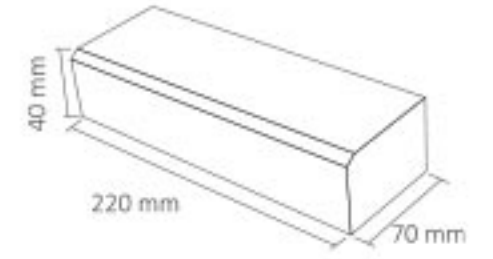

LED Trafosu 10 Amper - Su Geçirmez

RoHS Compliant | CE | IP67

Kod	Fiyat
7002-003	45,00 USD
Boyut: 70 mm x 220 mm x 40 mm	
Giriş Gerilimi	: 220 V
Çıkış Gerilimi	: 12V
Güç	: 120 W
Akım	: 10 A
Koli Miktarı	: 20 ad

LED Trafosu 16,5 Amper - Su Geçirmez

RoHS Compliant | CE | IP67

Kod	Fiyat
7002-004	55,00 USD
Boyut: 50 mm x 240 mm x 120 mm	
Giriş Gerilimi	: 220 V
Çıkış Gerilimi	: 12V
Güç	: 200 W
Akım	: 16,5 A
Koli Miktarı	: 8 ad

RGB kumandası

RoHS Compliant | CE | IP20

Kod	Fiyat
7003-001	37,00 USD
Gerilim	: 220 V
Güç	: 216 W
Akım	: 12 A
Koli Miktarı	: 30 ad

RGB Sinyal Güçlendirici

RoHS Compliant | CE | IP20

Kod	Fiyat
7003-002	13,50 USD
Gerilim	: 220 V
Güç	: 144 W
Akım	: 12 A
Koli Miktarı	: 100 ad