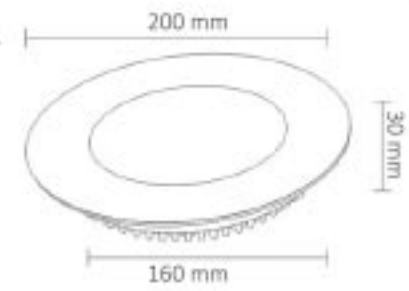

6008-007	160 mm	16 W	1440 lm	6500K	Byz+Cam	20 Ad.	19,00 USD

6008-008	160 mm	16 W	1440 lm	3000K	Byz+Cam	20 Ad.	19,00 USD