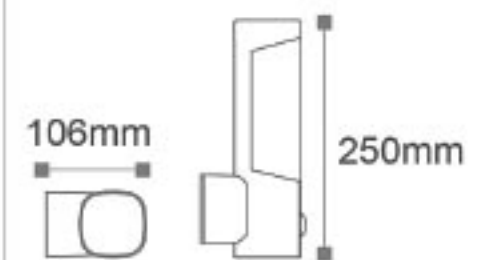

Kod	Renk	Fiyat
AG43-0905	3000K	80,00 USD
Işık Akısı	: 520 lm	
Gerilim	: 220 V	
Güç	: 6 W	
Koli Miktarı	: 20 Ad