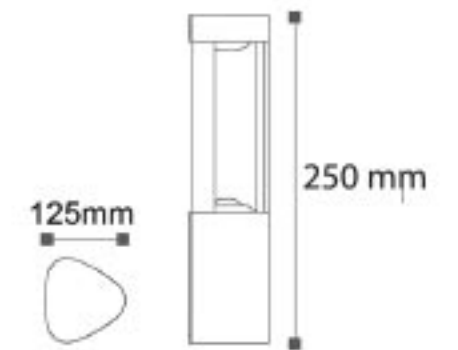

## Vela 300 - Bahçe Armatürü

ISO 9001

30.000 hr

IP54

Kod	Renk	Fiyat
AG43-2005	3000K	80,00 USD
Işık Akısı	: 520 lm	
Gerilim	: 220 V	
Güç	: 6 W	
Koli Miktarı	: 20 Ad	

OSRAM<sup>Chip</sup>