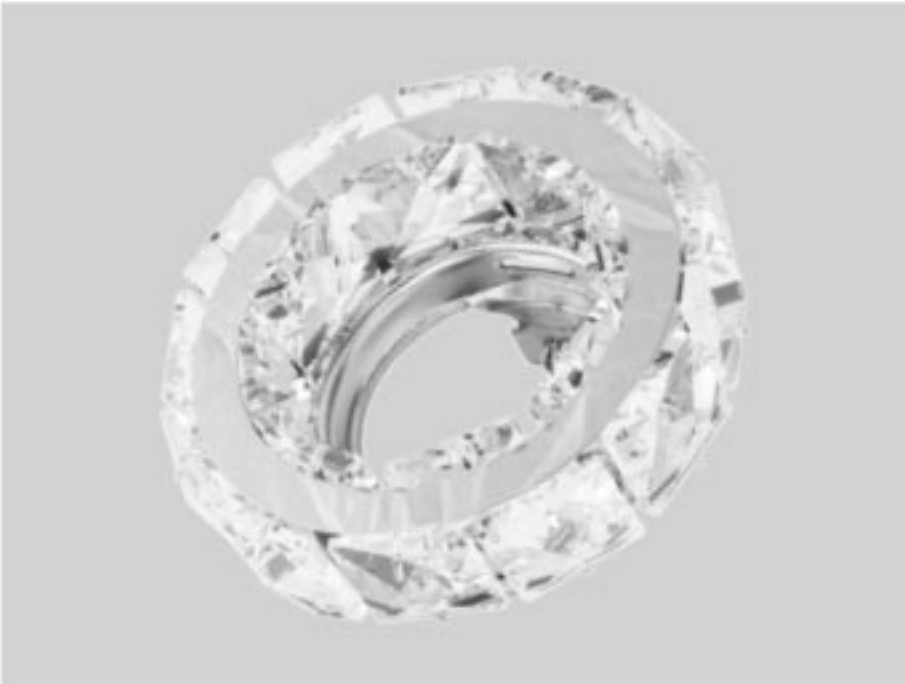

Kod	Kesim	Renk	Koli Mik.	Fiyat
1602-073	65 mm	Şff-Krom	40 ad	27,50 USD