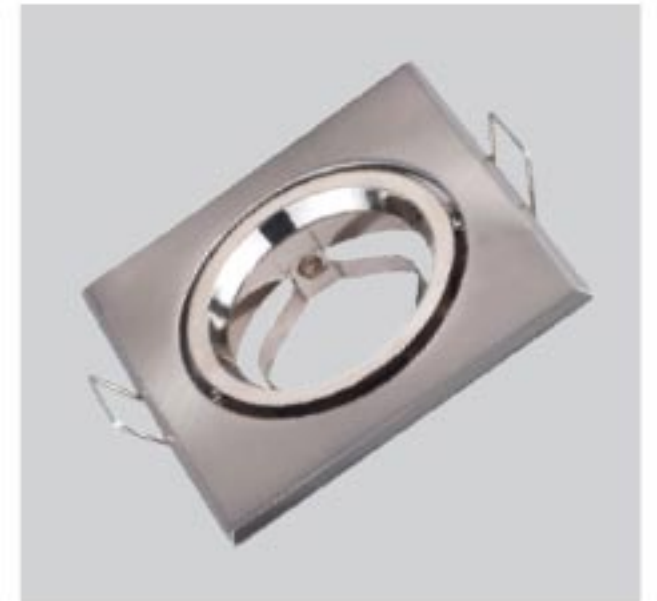

Kesim: 75 mm Renk: Stn/Nkl

Kod	Koli Mik.	Fiyat
1601-012	100 ad	4,00 USD