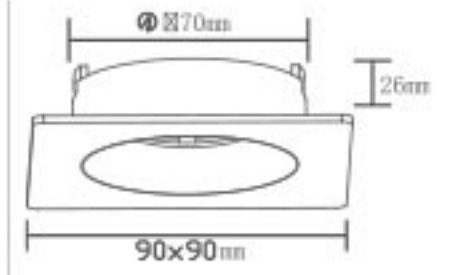

Terra Alüminyum Spot Armatür

RoHS Compliant CE 70mm IP20

Kod	Renk	Fiyat
1601-031	Beyaz	4,00 USD

Kesim Ölçüsü : 70 mm
Koli Miktarı : 100 ad

Terra Alüminyum Spot Armatür

RoHS Compliant CE 70mm IP20

Kod	Renk	Fiyat
1601-032	Beyaz	4,80 USD

Kesim Ölçüsü : 70 mm
Koli Miktarı : 100 ad

Terra Alüminyum Spot Armatür

RoHS Compliant CE 70mm IP20

Kod	Renk	Fiyat
1601-033	Beyaz	4,80 USD

Kesim Ölçüsü : 70 mm
Koli Miktarı : 100 ad

Terra Alüminyum Spot Armatür

RoHS Compliant CE 70mm IP20

Kod	Renk	Fiyat
1601-034	Beyaz	4,80 USD

Kesim Ölçüsü : 70 mm
Koli Miktarı : 100 ad