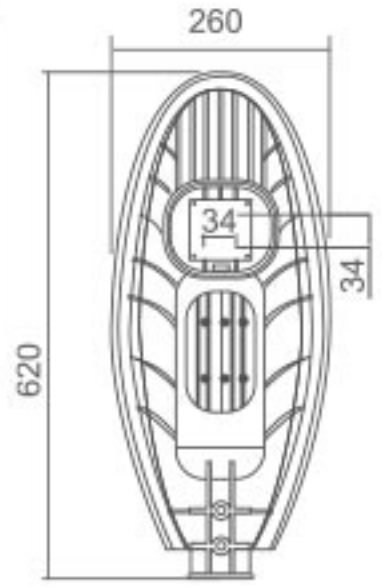

LED Sokak Armatürü

RoHS Compliant CE ISO 9001 30.000 hr IP65

Kod	Renk	Gövde	Fiyat
5604-001	5000K	Füme	140,00 USD

Gerilim : 220 V
Güç : 32 W
Işık Akısı : 4300 lm
Watt/Lümen : 134 lm
Gövde Materyali : Alüminyum
Koli Miktarı : 1 ad

LED Sokak Armatürü

RoHS Compliant CE ISO 9001 30.000 hr IP65

Kod	Renk	Gövde	Fiyat
5604-002	5000K	Füme	140,00 USD

Gerilim : 220 V
Güç : 50 W
Işık Akısı : 6700 lm
Watt/Lümen : 134 lm
Gövde Materyali : Alüminyum
Koli Miktarı : 1 ad

LED Sokak Armatürü

RoHS Compliant CE ISO 9001 30.000 hr IP65

Kod	Renk	Gövde	Fiyat
5604-003	5000K	Füme	230,00 USD

Gerilim : 220 V
Güç : 100 W
Işık Akısı : 13400 lm
Watt/Lümen : 134 lm
Gövde Materyali : Alüminyum
Koli Miktarı : 1 ad

LED Sokak Armatürü

RoHS Compliant CE ISO 9001 30.000 hr IP65

Kod	Renk	Gövde	Fiyat
5604-004	5000K	Füme	370,00 USD

Gerilim : 220 V
Güç : 150 W
Işık Akısı : 20100 lm
Watt/Lümen : 134 lm
Gövde Materyali : Alüminyum
Koli Miktarı : 1 ad