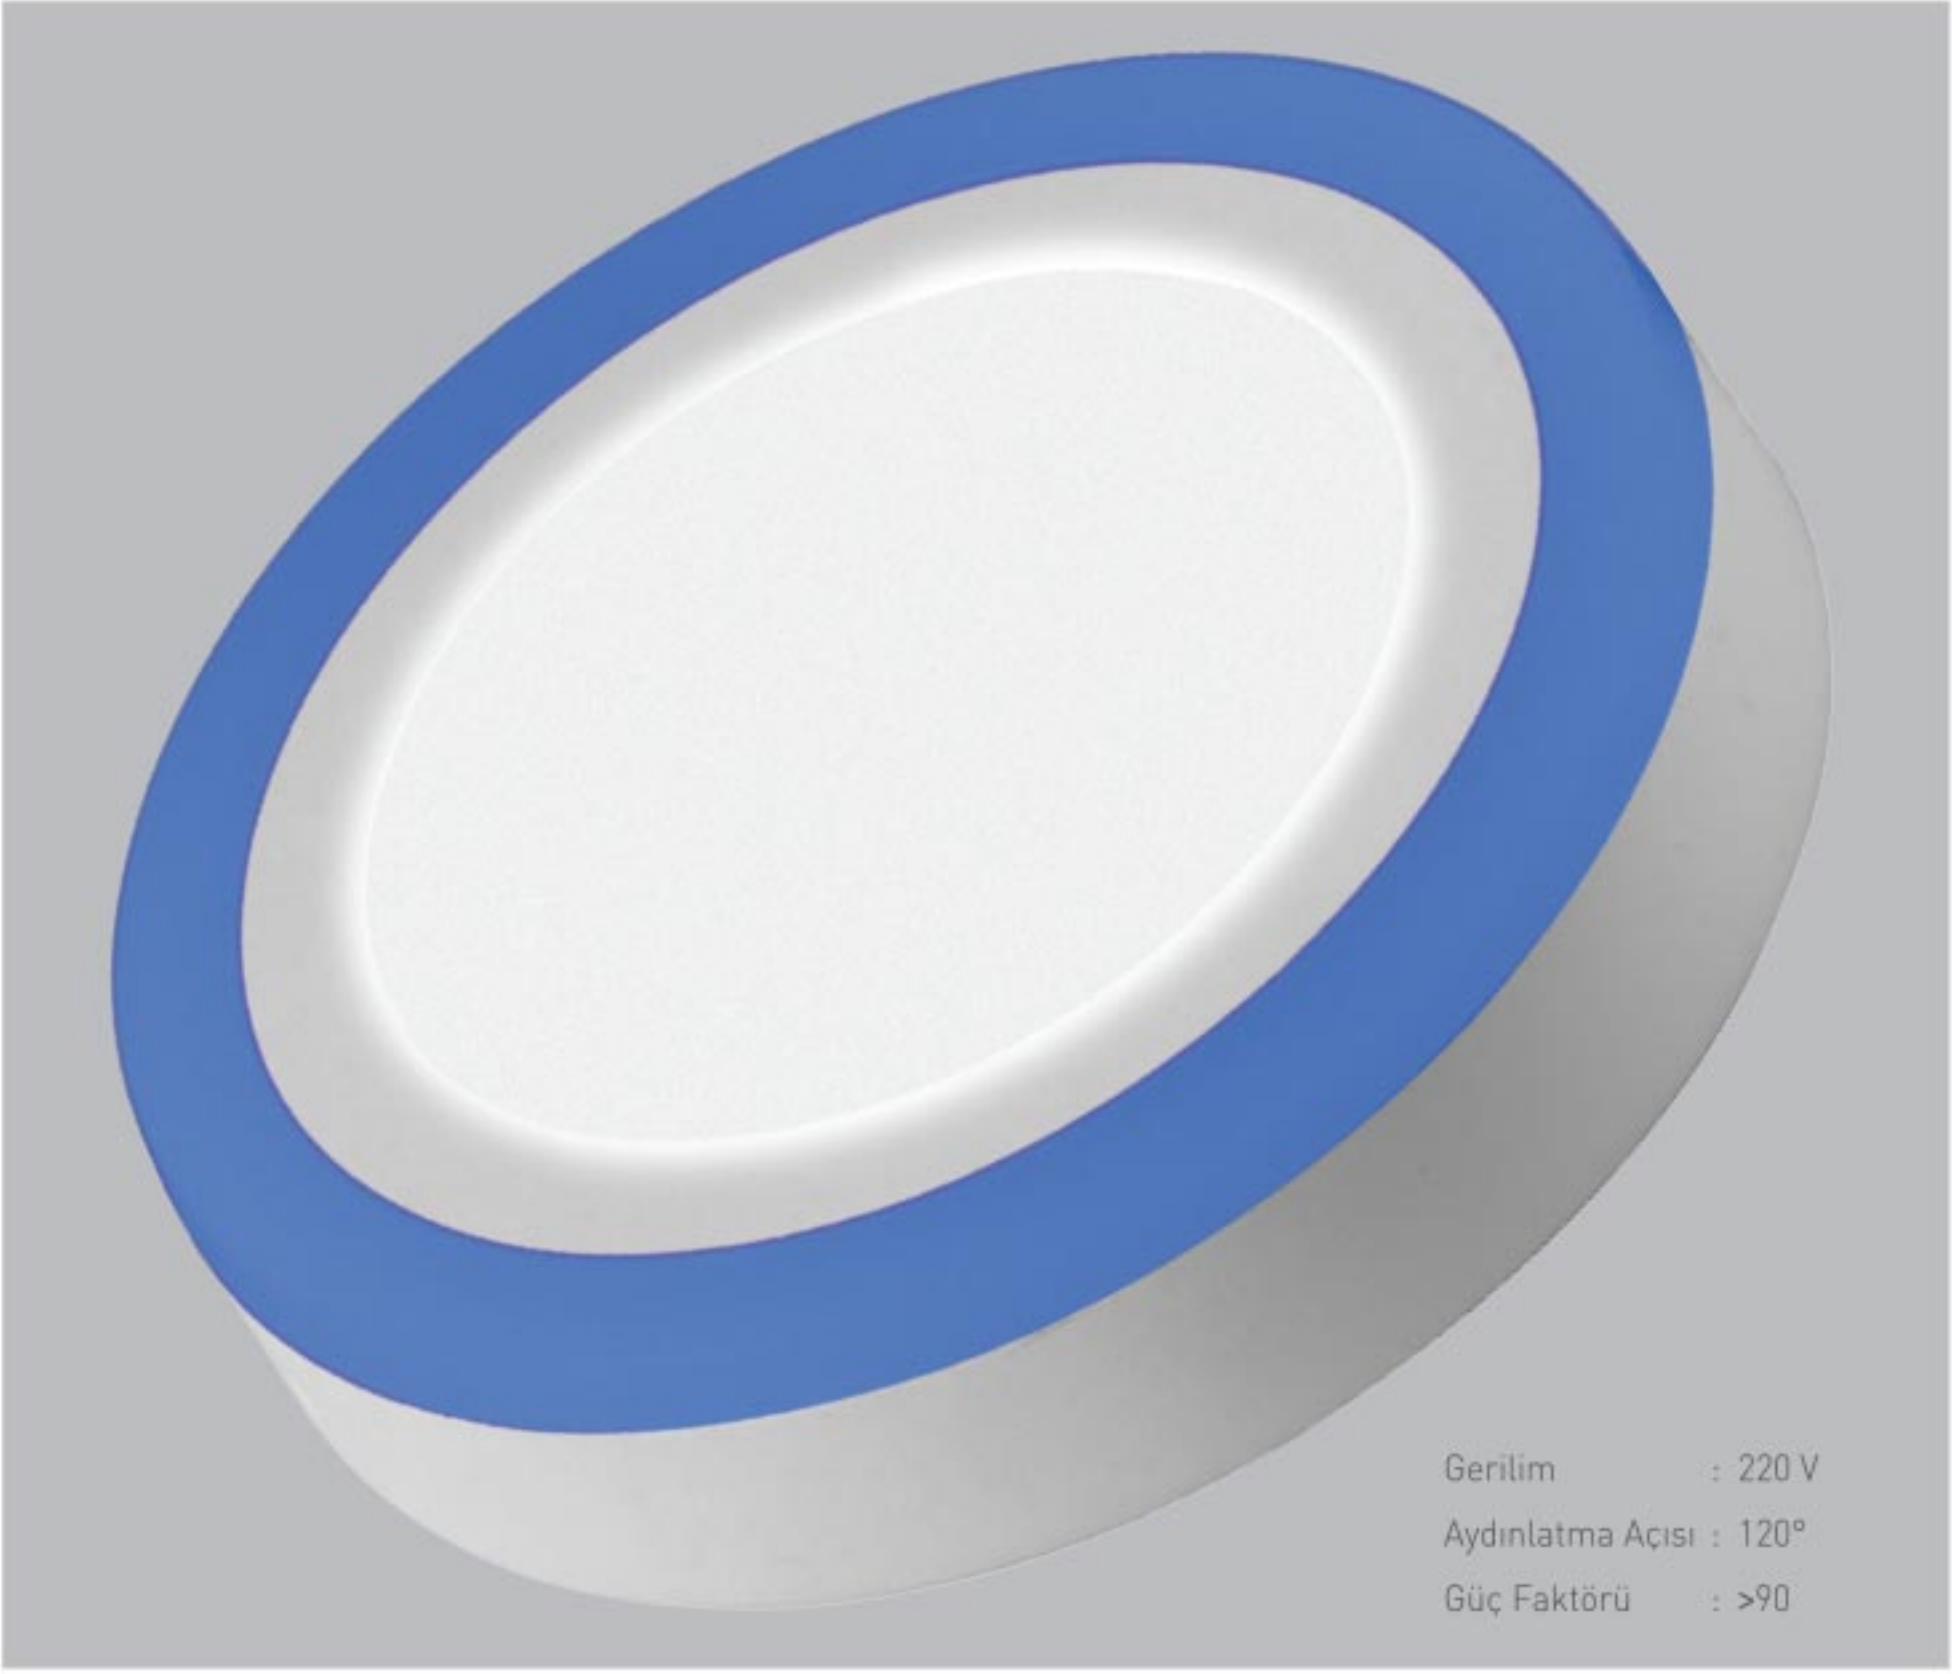

Gerilim : 220 V

Aydınlatma Açısı : 120°

Güç Faktörü : >90

Kod	Ölçüler (mm)	Güç	Renk	Koli Mik.	Fiyat
6010-001	φ200 x 40	12+2 W	6500K + Mavi	20 Ad.	34,00 USD
6010-002	φ200 x 40	12+2 W	3000K + Mavi	20 Ad.	34,00 USD
6010-003	φ240 x 38	18+2 W	6500K + Mavi	10 Ad.	43,00 USD
6010-004	φ240 x 38	18+2 W	3000K + Mavi	10 Ad.	43,00 USD