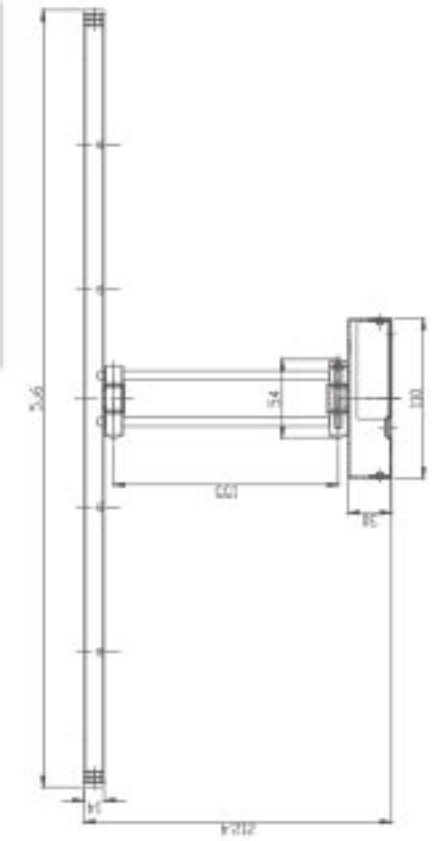

Dekoratif LED Aplikler

LED Wall Lamps

Dekoratif LED Resim ve Duvar Armatürü

RoHS
Compliant

CE

ISO 9001

30.000 hr

IP20

Kod	Kasa R.	Renk	Fiyat
6406-002	Siyah/Krom	3000K	29,50 USD

Gerilim	: 220 V
Güç	: 4 W
Işık Akısı	: 400 lm
Koli Miktarı	: 10 ad

LED'li Tablo Apliği

RoHS
Compliant

CE

ISO 9001

30.000 hr

IP20

Kod	Güç	Işık Ak.	Renk	Fiyat
6406-005	7 W	560 lm	6500K	29,50 USD
6406-006	7 W	560 lm	3000K	29,50 USD
6406-007	9 W	720 lm	6500K	37,00 USD
6406-008	9 W	720 lm	3000K	37,00 USD

Gövde Rengi:	Saten
Gerilim	: 220 V
Koli Miktarı	: 8 ad

LED'li Tablo Apliği

RoHS
Compliant

CE

ISO 9001

30.000 hr

IP20

Kod	Güç	Işık Ak.	Renk	Fiyat
6406-009	7 W	560 lm	6500K	29,50 USD
6406-010	7 W	560 lm	3000K	29,50 USD
6406-011	9 W	720 lm	6500K	37,00 USD
6406-012	9 W	720 lm	3000K	37,00 USD

Gövde Rengi:	Krom
Gerilim	: 220 V
Koli Miktarı	: 8 ad