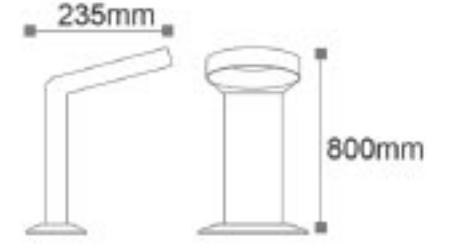

Carina 800 - Bahçe Armatürü

RoHS Compliant CE ISO 9001 30.000 hr IP54

Kod	Renk	Fiyat
AG43-3205	3000K	105,00 USD
Işık Akısı	: 520 lm	
Gerilim	: 220 V	
Güç	: 6 W	
Koli Miktarı	: 50 Ad	

OSRAM<sup>Chip</sup>