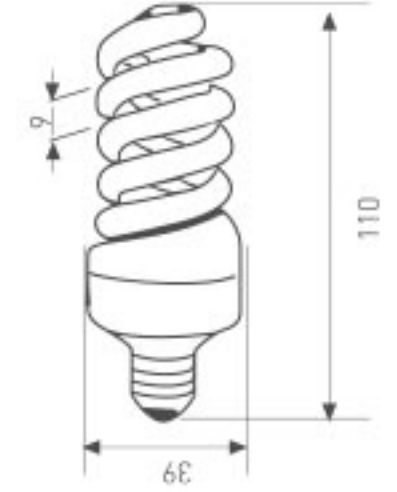

### 11W Spiral Enerji Tasarruflu Ampul

RoHS  
Compliant

GS

RoHS  
Compliant

CE

ISO 9001

6.000 hr

Kod	Duy	Renk	Fiyat
1001-017	E27	Beyaz	2,40 USD