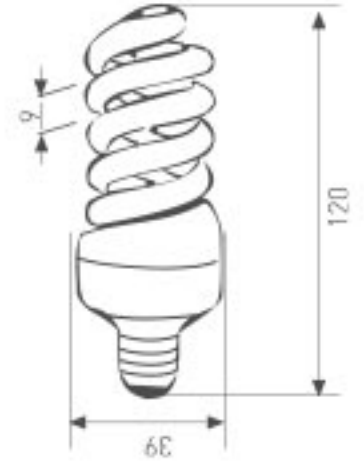

## 15W Spiral Enerji Tasarruflu Ampul

ISO 9001

6.000 hr

Kod	Duy	Renk	Fiyat
1001-022	E27	Beyaz	2,50 USD
1001-020	E14	Beyaz	2,50 USD

Gerilim : 220 V  
Güç : 15 W  
Işık Akısı : 825 lm  
Koli Miktarı : 100 ad