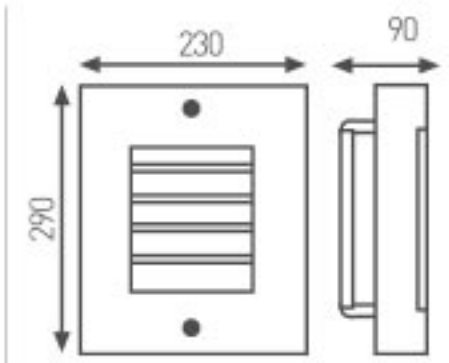

Kod	Fiyat
3207-001	21,00 USD
Kullanılabilir	
Ampul Gücü	: max. 60 W
Duy Tipi	: E27
Koli Miktarı	: 10 Ad
Gövde Özellikleri	: Paslanmaz çelik gövde, üstün kaliteli tamperli cam.