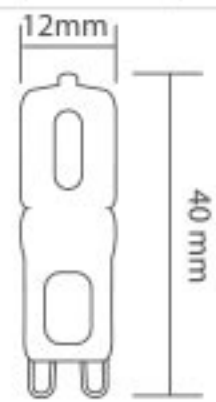

LED Tüp

ISO 9001

30.000 hr

Kod	Güç	I.Akısı	Renk	Fiyat
5409-001	9 W	700 lm	6500K	6,50 USD
5409-002	9 W	700 lm	3000K	6,50 USD
5409-003	18 W	1500 lm	6500K	7,50 USD
5409-004	18 W	1500 lm	3000K	7,50 USD

Gerilim : 220 V
Duy Tipi : G13
Koli Miktarı : 25 ad

LED Kapsül Ampul

ISO 9001

30.000 hr

Kod	Güç	Duy	Renk	Fiyat
5414-001	1,5W	G4	3000K	3,00 USD
5414-002	3W	G4	6500K	4,50 USD
5414-003	3W	G4	3000K	4,50 USD
5414-004	1,5W	G9	3000K	3,00 USD
5414-005	3W	G9	6500K	4,50 USD
5414-006	3W	G9	3000K	4,50 USD

Gerilim : 220 V
Koli Miktarı : 250 ad

LED Ralina Ampul

ISO 9001

30.000 hr

Kod	Güç	I.Akısı	Renk	Fiyat
5409-005	5 W	450 lm	3000K	9,50 USD
5409-006	7 W	630 lm	3000K	12,00 USD

Gerilim : 220 V
Koli Miktarı : 25 ad

LED Simit Ampul

ISO 9001

30.000 hr

Kod	Güç	Duy	Renk	Fiyat
5409-007	16 W	E27	6500K	14,00 USD
5409-008	16W	E27	3000K	14,00 USD

Gerilim : 220 V
Işık Akısı : 1600 lm
Koli Miktarı : 20 ad