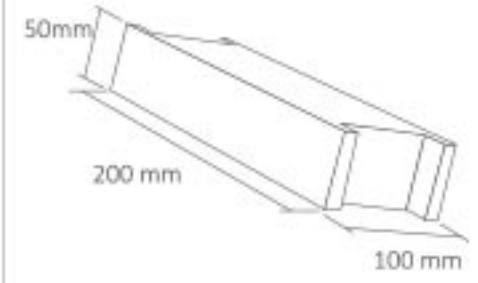

### İnce Tip LED Trafosu 30 Amper

RoHS Compliant CE IP20

Kod	Fiyat
-----	-------

7001-016 30,00 USD

Boyut: 100 mm x 200 mm x 50 mm

Giriş Gerilimi : 220 V  
Çıkış Gerilimi : 12V  
Güç : 360 W  
Akım : 30 A  
Koli Miktarı : 30 ad