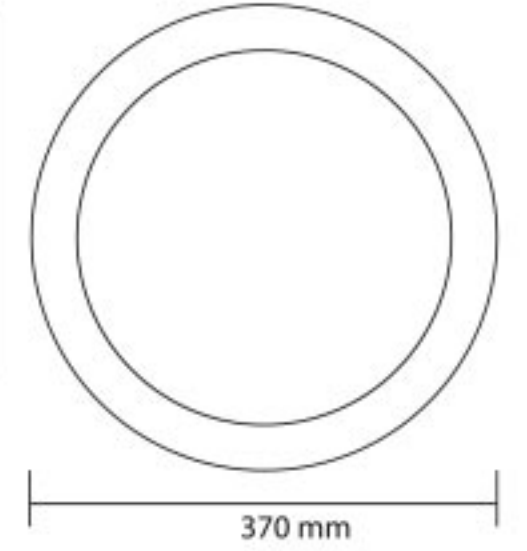

20W LED Tavan ve Duvar Armatürü

RoHS Compliant CE ISO 9001 30.000 hr IP20

Kod	Renk	Fiyat
6407-005	6500 K	43,00 USD
6407-006	3000 K	43,00 USD

Ürün Ölçüsü: 370 mm

Gerilim : 220 V  
Güç : 20 W  
Işık Akısı : 1800 lm  
Koli Miktarı : 8 ad