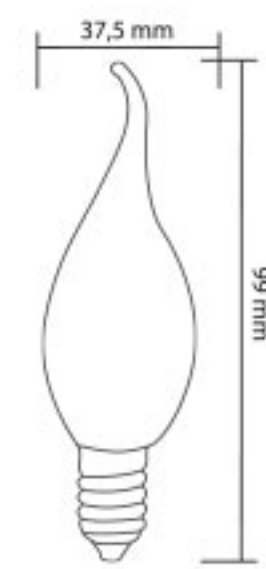

80W Spiral Enerji Tasarruflu Ampul

RoHS
Compliant

CE

ISO 9001

6.000 hr

ISO 9001

6.000 hr

Kod	Duy	Renk	Fiyat
1001-031	E27	Beyaz	11,00 USD

Gerilim : 220 V
Güç : 80 W
Işık Akısı : 4400 lm
Koli Miktarı : 12 ad

Halojen Ampul

RoHS
Compliant

CE

E27

2.000 hr

Kod	Güç	Işık Ak.	Renk	Fiyat
3401-001	28 W	360 lm	Sarı	0,85 USD
3401-002	42 W	630 lm	Sarı	0,85 USD
3401-003	52 W	820 lm	Sarı	0,85 USD
3401-004	70 W	1150 lm	Sarı	0,85 USD

Gerilim : 220 V
Duy : E27
Koli Miktarı : 100 ad

Halojen Mum Ampul

RoHS
Compliant

CE

E14

2.000 hr

Kod	Güç	Işık Akı.	Renk	Fiyat
3402-001	28 W	360 lm	Sarı	0,85 USD
3402-002	42 W	630 lm	Sarı	0,85 USD

Gerilim : 220 V
Duy : E14
Koli Miktarı : 100 ad

Halojen Kıvrık Ampul

RoHS
Compliant

CE

2.000 hr

Kod	Güç	Işık Akı.	Renk	Fiyat
3403-001	28 W	360 lm	Sarı	0,85 USD

Gerilim : 220 V
Duy : E14
Koli Miktarı : 100 ad