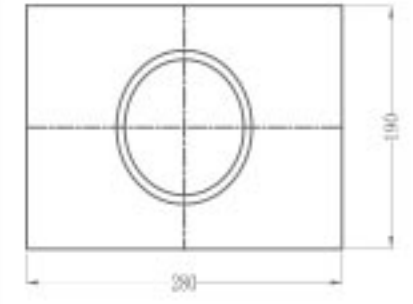

Kod	Renk	Gövde	Fiyat
5605-001	5000K	Füme	140,00 USD

Gerilim	: 220 V
Güç	: 50 W
Işık Akısı	: 4300 lm
Watt/Lümen	: 134 lm
Gövde Materyali	: Alüminyum
Koli Miktarı	: 4 ad