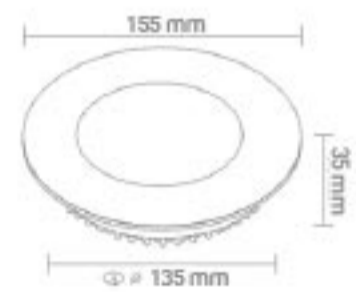

6008-008	160 mm	16 W	1440 lm	3000K	Byz+Cam	20 Ad.	19,00 USD
----------	--------	------	---------	-------	---------	--------	-----------

Gerilim : 220 V

Aydınlatma Açısı : 120°

Güç Faktörü : >90

Kod	Kesim Ölç.	Güç	Işık Akısı	Renk	Gövde	Koli Mik.	Fiyat
6006-003	105 mm	8 W	720 lm	6500K	Beyaz	40 Ad.	10,50 USD
6006-004	105 mm	8 W	720 lm	3000K	Beyaz	40 Ad.	10,50 USD
6006-013	105 mm	8 W	720 lm	4000K	Beyaz	40 Ad.	10,50 USD
6006-005	135 mm	12 W	1080 lm	6500K	Beyaz	20 Ad.	13,50 USD
6006-006	135 mm	12 W	1080 lm	3000K	Beyaz	20 Ad.	13,50 USD
6006-014	135 mm	12 W	1080 lm	4000K	Beyaz	20 Ad.	13,50 USD
6006-007	155 mm	16 W	1440 lm	6500K	Beyaz	20 Ad.	15,50 USD
6006-008	155 mm	16 W	1440 lm	3000K	Beyaz	20 Ad.	15,50 USD
6006-015	155 mm	16 W	1440 lm	4000K	Beyaz	20 Ad.	15,50 USD
6006-009	170 mm	20 W	1800 lm	6500K	Beyaz	20 Ad.	18,00 USD
6006-010	170 mm	20 W	1800 lm	3000K	Beyaz	20 Ad.	18,00 USD
6006-016	170 mm	20 W	1800 lm	4000K	Beyaz	20 Ad.	18,00 USD
6006-011	205 mm	24 W	2160 lm	6500K	Beyaz	20 Ad.	25,00 USD
6006-012	205 mm	24 W	2160 lm	3000K	Beyaz	20 Ad.	25,00 USD
6006-017	205 mm	24 W	2160 lm	4000K	Beyaz	20 Ad.	25,00 USD