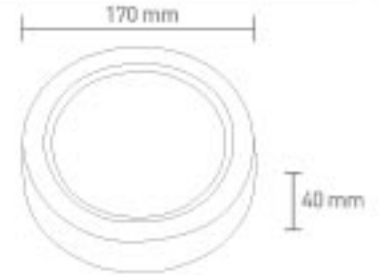

Gerilim : 220 V

Aydınlatma Açısı : 120°

Güç Faktörü : >90

Kod	Ölçüler (mm)	Güç	Işık Akısı	Renk	Gövde	Koli Mik.	Fiyat
6004-001	φ170 x 40	12 W	1020 lm	6500K	Beyaz	20 Ad.	14,00 USD
6004-002	φ170 x 40	12 W	1020 lm	3000K	Beyaz	20 Ad.	14,00 USD
6004-003	φ220 x 40	18 W	1530 lm	6500K	Beyaz	20 Ad.	22,00 USD
6004-004	φ220 x 40	18 W	1530 lm	3000K	Beyaz	20 Ad.	22,00 USD
6004-005	φ300 x 40	24 W	2040 lm	6500K	Beyaz	10 Ad.	32,00 USD
6004-006	φ300 x 40	24 W	2040 lm	3000K	Beyaz	10 Ad.	32,00 USD