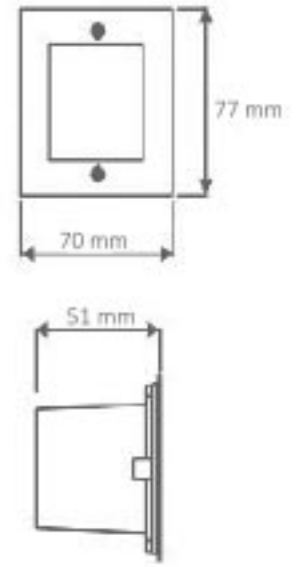

25 W PAR 56 LED Havuz Ampülü

Kod	Renk	Fiyat
6801-006	Beyaz	60,00 USD
6801-007	Ilık Beyaz	60,00 USD
6801-008	Mavi	60,00 USD
6801-009	Kırmızı	60,00 USD
6801-010	Yeşil	60,00 USD
6801-011	Amber	60,00 USD
6801-012	RGB	80,00 USD

Gerilim : 12 V Koli Miktarı : 6 ad
Güç : 25 W

Par 56 LED Havuz Armatürü

Kod	Fiyat
6801-013	34,00 USD

BOŞ

İzolasyon: IP67

LED Merdiven-Duvar Armatürü

RoHS Compliant CE 30.000 hr 65 mm IP54

Kod	Renk	Fiyat
6601-007	Mavi	14,00 USD
6601-008	Beyaz	14,00 USD
6601-009	Ilık Beyaz	14,00 USD

Ölçüler: 77 mm x 70 mm x 51 mm

Gerilim : 220 V
Güç : 1 W
Koli Miktarı : 40 ad

LED Merdiven-Duvar Armatürü

Kod	Renk	Fiyat
6601-001	Mavi	14,00 USD
6601-002	Beyaz	14,00 USD
6601-003	Ilık Beyaz	14,00 USD

Ölçüler: 103 mm x 40 x 60 mm

Gerilim : 220 V
Güç : 1,5 W
İzolasyon : IP54
Koli Miktarı : 40 ad

LED Merdiven-Duvar Armatürü

Kod	Fiyat	
6601-004	Mavi	19,00 USD
6601-005	Beyaz	19,00 USD
6601-006	Ilık Beyaz	19,00 USD

Ölçüler: 158 mm x 40 x 60 mm

Gerilim : 220 V
Güç : 2 W
İzolasyon : IP54
Koli Miktarı : 30 ad