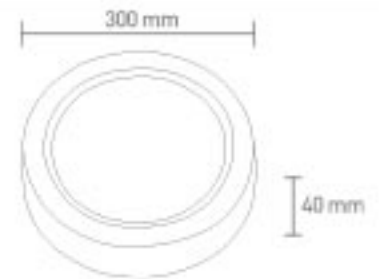

Gerilim : 220 V

Aydınlatma Açısı : 120°

Güç Faktörü : >90

Kod	Ölçüler (mm)	Güç	Işık Akısı	Renk	Gövde	Koli Mik.	Fiyat
6004-001	φ170 x 40	12 W	1020 lm	6500K	Beyaz	20 Ad.	14,00 USD
6004-002	φ170 x 40	12 W	1020 lm	3000K	Beyaz	20 Ad.	14,00 USD
6004-003	φ220 x 40	18 W	1530 lm	6500K	Beyaz	20 Ad.	22,00 USD
6004-004	φ220 x 40	18 W	1530 lm	3000K	Beyaz	20 Ad.	22,00 USD
6004-005	φ300 x 40	24 W	2040 lm	6500K	Beyaz	10 Ad.	32,00 USD
6004-006	φ300 x 40	24 W	2040 lm	3000K	Beyaz	10 Ad.	32,00 USD