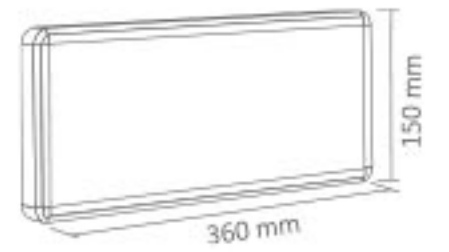

LED İşaretleme Tabelaları

RoHS Compliant CE IP20

Kod	Fiyat
6203-004	9,50 USD

Boyut: 150 mm x 360 mm x 30 mm

Gerilim	: 220 V
Güç	: 3 W
Koli Miktarı	: 20 ad
Özellikler	: LED Ampullü, şarj edilebilir, 3 saat yanma süresi, çift yönlü.