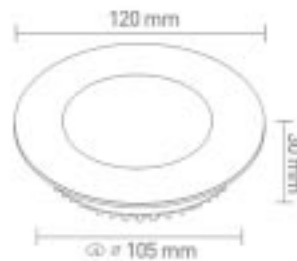

SMD LED Paneller

SMD LED Ceiling Lamps

Sıva Altı Yuvarlak LED Paneller

ISO 9001

30.000 hr

IP20

120°

Gerilim : 220 V

Aydınlatma Açısı : 120°

Güç Faktörü : >90

Kod	Kesim Ölç.	Güç	Işık Akısı	Renk	Gövde R.	Koli Mik.	Fiyat
6002-009	65 mm	3 W	255 lm	6500K	Beyaz	40 Ad.	5,00 USD
6002-010	65 mm	3 W	255 lm	3000K	Beyaz	40 Ad.	5,00 USD
6002-013	65 mm	3 W	255 lm	6500K	Saten	40 Ad.	7,15 USD
6002-014	65 mm	3 W	255 lm	3000K	Saten	40 Ad.	7,15 USD
6002-001	105 mm	6 W	510 lm	6500K	Beyaz	40 Ad.	7,50 USD
6002-002	105 mm	6 W	510 lm	3000K	Beyaz	40 Ad.	7,50 USD
6002-015	105 mm	6 W	510 lm	6500K	Saten	40 Ad.	10,00 USD
6002-016	105 mm	6 W	510 lm	3000K	Saten	40 Ad.	10,00 USD
6002-011	130 mm	9 W	765 lm	6500K	Beyaz	40 Ad.	10,50 USD
6002-012	130 mm	9 W	765 lm	3000K	Beyaz	40 Ad.	10,50 USD
6002-003	155 mm	12 W	1020 lm	6500K	Beyaz	20 Ad.	11,00 USD
6002-004	155 mm	12 W	1020 lm	3000K	Beyaz	20 Ad.	11,00 USD
6002-017	155 mm	12 W	1020 lm	6500K	Saten	20 Ad.	14,50 USD
6002-018	155 mm	12 W	1020 lm	3000K	Saten	20 Ad.	14,50 USD
6002-005	175 mm	16 W	1360 lm	6500K	Beyaz	20 Ad.	13,00 USD
6002-006	175 mm	16 W	1360 lm	3000K	Beyaz	20 Ad.	13,00 USD
6002-019	175 mm	16 W	1360 lm	6500K	Saten	20 Ad.	17,00 USD
6002-020	175 mm	16 W	1360 lm	3000K	Saten	20 Ad.	17,00 USD
6002-007	205 mm	20 W	1700 lm	6500K	Beyaz	20 Ad.	15,00 USD
6002-008	205 mm	20 W	1700 lm	3000K	Beyaz	20 Ad.	15,00 USD
6002-021	205 mm	20 W	1700 lm	6500K	Saten	20 Ad.	20,00 USD
6002-022	205 mm	20 W	1700 lm	3000K	Saten	20 Ad.	20,00 USD