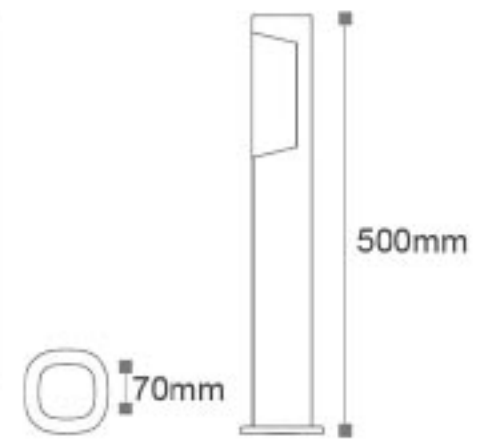

## Mensa 500 - Bahçe Armatürü

ISO 9001

30.000 hr

IP54

Kod	Renk	Fiyat
AG43-1205	3000K	85,00 USD
Işık Akısı	: 520 lm	
Gerilim	: 220 V	
Güç	: 6 W	
Koli Miktarı	: 20 Ad	

OSRAM<sup>Chip</sup>