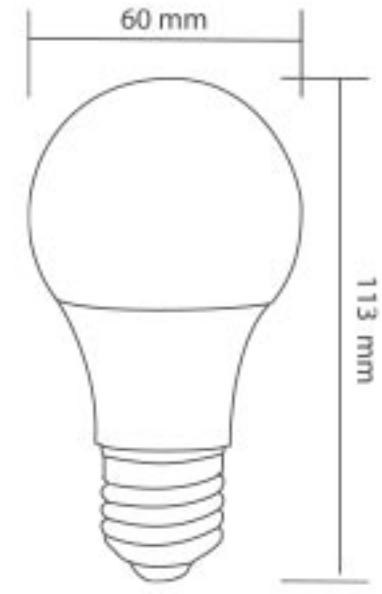

## 10W LED A60 Ampul

ISO 9001

30.000 hr

Kod	Renk	Fiyat
5408-009	Beyaz	3,25 USD
5408-010	Ilık Beyaz	3,25 USD

Gerilim	: 220 V
Güç	: 10 W
Işık Akısı	: 900 lm
Duy Tipi	: E27
Koli Miktarı	: 50 ad