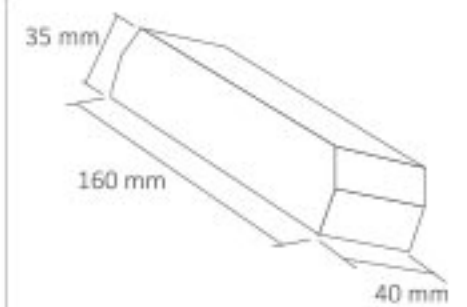

LED Barlar

RoHS Compliant | CE | IP20

Kod	Renk	Fiyat
5202-001	Beyaz	Fiyat
5202-002	I.Beyaz	Sorunuz
5202-003	Mavi	
5202-004	Kırmızı	
5202-005	Yeşil	

Gerilim : 12 V
Güç : 14,4 W/mt
Işık Akısı : 23 lm/mt
Koli Miktarı : 324 ad

IP68 Şerit LED

RoHS Compliant | CE | IP20

Kod	Çip	Renk	Fiyat
5280-001	Tek Çip	Mavi	Fiyat
5280-002	Tek Çip	Beyaz	Sorunuz
5280-003	Tek Çip	I.Beyaz	
5280-004	Tek Çip	Kırmızı	
5280-005	Tek Çip	Yeşil	
5281-001	Üç Çip	Mavi	
5281-002	Üç Çip	Beyaz	
5281-003	Üç Çip	I.Beyaz	
5281-004	Üç Çip	Kırmızı	
5281-005	Üç Çip	Yeşil	

İnce Tip LED Trafosu 2 Amper

RoHS Compliant | CE | IP20

Kod	Fiyat
7001-006	5,90 USD

Boyut: 40 mm x 160 mm x 35 mm
Giriş Gerilimi : 220 V
Çıkış Gerilimi : 12V
Güç : 24 W
Akım : 2 A
Koli Miktarı : 60 ad

İnce Tip LED Trafosu 5 Amper

RoHS Compliant | CE | IP20

Kod	Fiyat
7001-011	10,00 USD

Boyut: 40 mm x 160 mm x 35 mm
Giriş Gerilimi : 220 V
Çıkış Gerilimi : 12V
Güç : 60 W
Akım : 5 A
Koli Miktarı : 60 ad