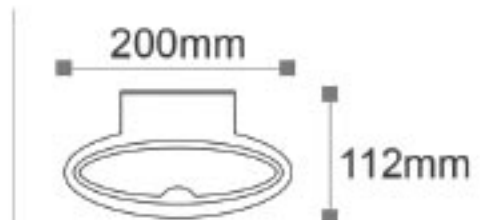

Kod	Renk	Fiyat
AG43-0105	3000K	65,00 USD
Işık Akısı	: 810 lm	
Gerilim	: 220 V	
Güç	: 9 W	
Koli Miktarı	: 20 Ad