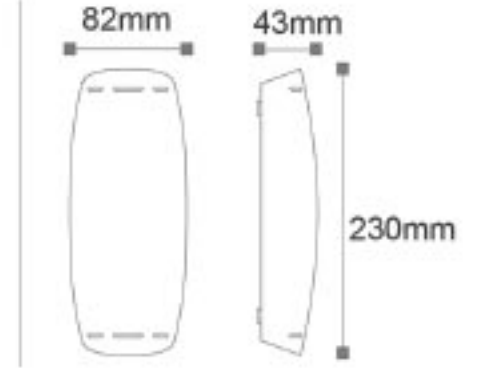

OSRAM Chip

Kod	Renk	Fiyat
AG40-1005	3000K	57,00 USD
Işık Akısı	: 380 lm	
Gerilim	: 220 V	
Güç	: 2 x 3 W	
Koli Miktarı	: 20 Ad