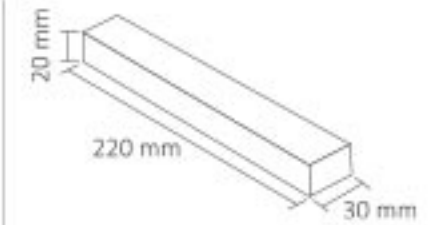

### LED Trafosu 2 Amper - Su Geçirmez

RoHS Compliant CE IP67

Kod	Fiyat
-----	-------

7002-001 11,00 USD

Boyut: 30 mm x 220 mm x 20 mm

Giriş Gerilimi : 220 V  
Çıkış Gerilimi : 12V  
Güç : 25 W  
Akım : 2 A  
Koli Miktarı : 80 ad