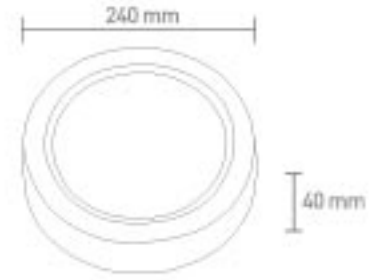

Gerilim : 220 V

Aydınlatma Açısı : 120°

Güç Faktörü : >90

Kod	Ölçüler (mm)	Güç	Renk	Koli Mik.	Fiyat
6010-001	φ200 x 40	12+2 W	6500K + Mavi	20 Ad.	34,00 USD
6010-002	φ200 x 40	12+2 W	3000K + Mavi	20 Ad.	34,00 USD
6010-003	φ240 x 38	18+2 W	6500K + Mavi	10 Ad.	43,00 USD
6010-004	φ240 x 38	18+2 W	3000K + Mavi	10 Ad.	43,00 USD