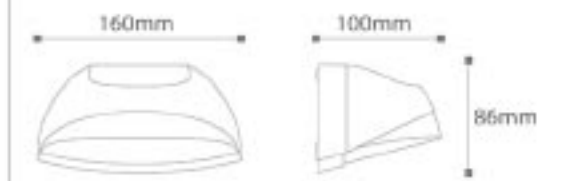

Norma B - Bahçe Apliği

ISO 9001

30.000 hr

IP54

Kod	Renk	Fiyat
AG40-0605	3000K	88,00 USD

Işık Akısı : 1020 lm

Gerilim : 220 V

Güç : 12 W

Koli Miktarı : 20 Ad

OSRAM^{Chip}

Norma S - Bahçe Apliği

ISO 9001

30.000 hr

IP54

Kod	Renk	Fiyat
AG40-0505	3000K	59,00 USD

Işık Akısı : 550 lm

Gerilim : 220 V

Güç : 6 W

Koli Miktarı : 20 Ad

OSRAM^{Chip}

Norma C - Bahçe Apliği

ISO 9001

30.000 hr

IP65

Kod	Renk	Fiyat
AG40-0305	3000K	57,00 USD

Işık Akısı : 1100

Gerilim : 220 V

Güç : 10 W

Koli Miktarı : 20 Ad

OSRAM^{Chip}

Norma A - Bahçe Apliği

ISO 9001

30.000 hr

IP65

Kod	Renk	Fiyat
AG40-0105	3000K	63,00 USD

Işık Akısı : 810 lm

Gerilim : 220 V

Güç : 9 W

Koli Miktarı : 20 Ad

OSRAM^{Chip}