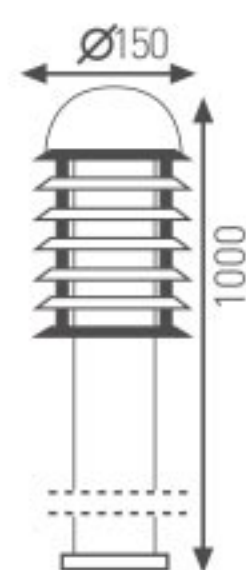

Bahçe Duvar Aydınlatma Apliği

Kod	Fiyat
3204-002	44,00 USD
Yükseklik: 350 mm	
Kullanılabilir	
Ampul Gücü	: max. 60 W
Duy Tipi	: E27
Koli Miktarı	: 10 Ad
Gövde Özellikleri : Paslanmaz çelik gövde, üstün kaliteli polikarbonat materyal.	

Bahçe Duvar Aydınlatma Apliği

Kod	Fiyat
3204-003	43,00 USD
Yükseklik: 350 mm	
Kullanılabilir	
Ampul Gücü	: max. 60 W
Duy Tipi	: E27
Koli Miktarı	: 8 Ad
Gövde Özellikleri : Paslanmaz çelik gövde, üstün kaliteli polikarbonat materyal.	

Bahçe Duvar Aydınlatma Apliği

Kod	Fiyat
3204-004	53,00 USD
Yükseklik: 650 mm	
Kullanılabilir	
Ampul Gücü	: max. 60 W
Duy Tipi	: E27
Koli Miktarı	: 10 Ad
Gövde Özellikleri : Paslanmaz çelik gövde, üstün kaliteli polikarbonat materyal.	

Bahçe Duvar Aydınlatma Apliği

Kod	Fiyat
3204-005	65,00 USD
Yükseklik: 1000 mm	
Kullanılabilir	
Ampul Gücü	: max. 60 W
Duy Tipi	: E27
Koli Miktarı	: 6 Ad
Gövde Özellikleri : Paslanmaz çelik gövde, üstün kaliteli polikarbonat materyal.