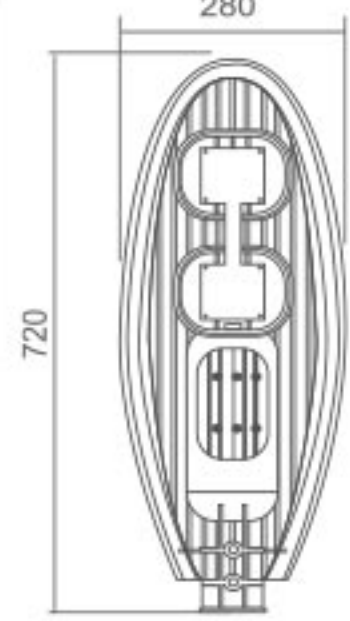

LED Sokak Armatürü

RoHS Compliant CE ISO 9001 30.000 hr IP65

Kod	Renk	Gövde	Fiyat
5604-001	5000K	Füme	140,00 USD

Gerilim : 220 V
Güç : 32 W
Işık Akısı : 4300 lm
Watt/Lümen : 134 lm
Gövde Materyali : Alüminyum
Koli Miktarı : 1 ad

LED Sokak Armatürü

RoHS Compliant CE ISO 9001 30.000 hr IP65

Kod	Renk	Gövde	Fiyat
5604-002	5000K	Füme	140,00 USD

Gerilim : 220 V
Güç : 50 W
Işık Akısı : 6700 lm
Watt/Lümen : 134 lm
Gövde Materyali : Alüminyum
Koli Miktarı : 1 ad

LED Sokak Armatürü

RoHS Compliant CE ISO 9001 30.000 hr IP65

Kod	Renk	Gövde	Fiyat
5604-003	5000K	Füme	230,00 USD

Gerilim : 220 V
Güç : 100 W
Işık Akısı : 13400 lm
Watt/Lümen : 134 lm
Gövde Materyali : Alüminyum
Koli Miktarı : 1 ad

LED Sokak Armatürü

RoHS Compliant CE ISO 9001 30.000 hr IP65

Kod	Renk	Gövde	Fiyat
5604-004	5000K	Füme	370,00 USD

Gerilim : 220 V
Güç : 150 W
Işık Akısı : 20100 lm
Watt/Lümen : 134 lm
Gövde Materyali : Alüminyum
Koli Miktarı : 1 ad