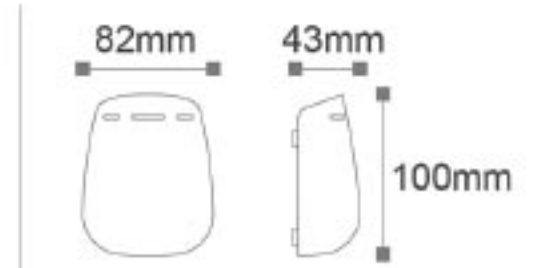

OSRAM Chip

Kod	Renk	Fiyat
AG40-0905	3000K	42,00 USD
Işık Akısı	: 190 lm	
Gerilim	: 220 V	
Güç	: 1 x 3 W	
Koli Miktarı	: 20 Ad