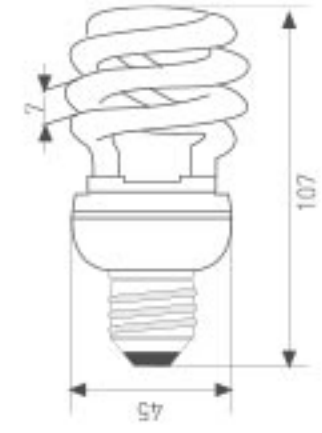

T2 9W Spiral Enerji Tasarruflu Ampul

ISO 9001

8.000 hr

Kod	Duy	Renk	Fiyat
1002-017	E27	Beyaz	2,40 USD
1002-018	E27	Sarı	2,40 USD
1002-020	E14	Sarı	2,40 USD

Gerilim : 220 V
Güç : 9 W
Işık Akısı : 495 lm
Koli Miktarı : 100 ad

T2 12W Spiral Enerji Tasarruflu Ampul

ISO 9001

8.000 hr

Kod	Duy	Renk	Fiyat
1002-022	E27	Sarı	2,40 USD
1002-024	E14	Sarı	2,40 USD

Gerilim : 220 V
Güç : 12 W
Işık Akısı : 660 lm
Koli Miktarı : 100 ad

T2 15W Spiral Enerji Tasarruflu Ampul

ISO 9001

8.000 hr

Kod	Duy	Renk	Fiyat
1002-025	E27	Beyaz	2,70 USD
1002-026	E27	Sarı	2,70 USD
1002-028	E14	Sarı	2,70 USD

Gerilim : 220 V
Güç : 15 W
Işık Akısı : 825 lm
Koli Miktarı : 100 ad

T2 20W Spiral Enerji Tasarruflu Ampul

ISO 9001

8.000 hr

Kod	Duy	Renk	Fiyat
1002-030	E27	Sarı	2,70 USD

Gerilim : 220 V
Güç : 20 W
Işık Akısı : 1100 lm
Koli Miktarı : 50 ad