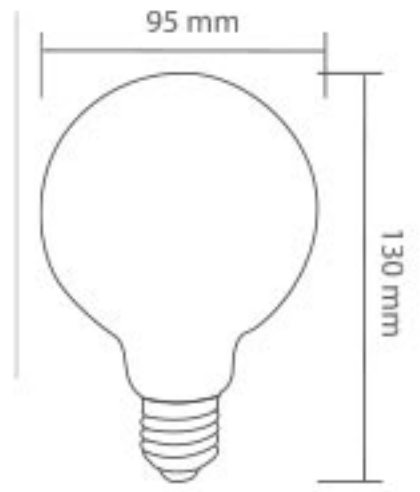

6W LED Ampul

ISO 9001

30.000 hr

Kod	Renk	Fiyat
5412-001	3000K	6,30 USD

Gerilim	: 220 V
Güç	: 6 W
Işık Akısı	: 600 lm
Duy Tipi	: E27
Koli Miktarı	: 100 ad

4W LED Ampul

ISO 9001

30.000 hr

YENİ

Kod	Renk	Fiyat
5412-002	2000K	14,00 USD

Gerilim	: 220 V
Güç	: 4 W
Işık Akısı	: 320 lm
Duy Tipi	: E27
Koli Miktarı	: 100 ad

4W LED Ampul

ISO 9001

30.000 hr

YENİ

Kod	Renk	Fiyat
5412-003	2000K	14,00 USD

Gerilim	: 220 V
Güç	: 4 W
Işık Akısı	: 320 lm
Duy Tipi	: E27
Koli Miktarı	: 100 ad

4W LED Mum Ampul

ISO 9001

30.000 hr

Kod	Renk	Fiyat
5413-001	3000K	4,50 USD

Gerilim	: 220 V
Güç	: 4 W
Işık Akısı	: 400 lm
Duy Tipi	: E14
Koli Miktarı	: 100 ad