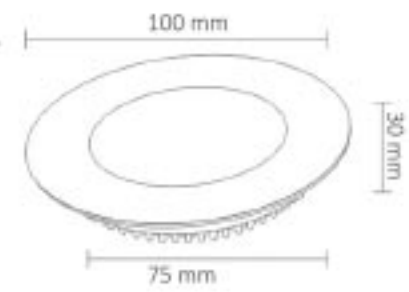

Gerilim : 220 V

Aydınlatma Açısı : 120°

Güç Faktörü : >90

Kod	Kesim Ölç.	Güç	Işık Akısı	Renk	Gövde	Koli Mikt.	Fiyat

6008-003	75 mm	6 W	540 lm	6500K	Byz+Cam	40 Ad.	7,50 USD

6008-004	75 mm	6 W	540 lm	3000K	Byz+Cam	40 Ad.	7,50 USD

6008-005	120 mm	12 W	1080 lm	6500K	Byz+Cam	20 Ad.	13,00 USD

6008-006	120 mm	12 W	1080 lm	3000K	Byz+Cam	20 Ad.	13,00 USD

6008-007	160 mm	16 W	1440 lm	6500K	Byz+Cam	20 Ad.	19,00 USD

6008-008	160 mm	16 W	1440 lm	3000K	Byz+Cam	20 Ad.	19,00 USD