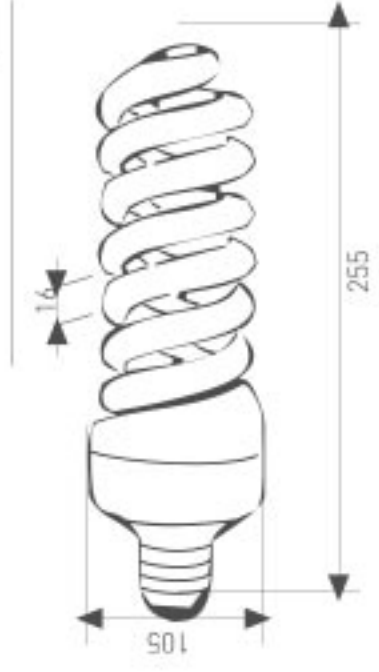

80W Spiral Enerji Tasarruflu Ampul

RoHS
Compliant

CE

ISO 9001

6.000 hr

ISO 9001

6.000 hr

Kod	Duy	Renk	Fiyat
1001-031	E27	Beyaz	11,00 USD

Gerilim : 220 V
Güç : 80 W
Işık Akısı : 4400 lm
Koli Miktarı : 12 ad

Halojen Ampul

RoHS
Compliant

CE

E27

2.000 hr

Kod	Güç	Işık Ak.	Renk	Fiyat
3401-001	28 W	360 lm	Sarı	0,85 USD
3401-002	42 W	630 lm	Sarı	0,85 USD
3401-003	52 W	820 lm	Sarı	0,85 USD
3401-004	70 W	1150 lm	Sarı	0,85 USD

Gerilim : 220 V
Duy : E27
Koli Miktarı : 100 ad

Halojen Mum Ampul

RoHS
Compliant

CE

E14

2.000 hr

Kod	Güç	Işık Akı.	Renk	Fiyat
3402-001	28 W	360 lm	Sarı	0,85 USD
3402-002	42 W	630 lm	Sarı	0,85 USD

Gerilim : 220 V
Duy : E14
Koli Miktarı : 100 ad

Halojen Kıvrık Ampul

RoHS
Compliant

CE

2.000 hr

Kod	Güç	Işık Akı.	Renk	Fiyat
3403-001	28 W	360 lm	Sarı	0,85 USD

Gerilim : 220 V
Duy : E14
Koli Miktarı : 100 ad