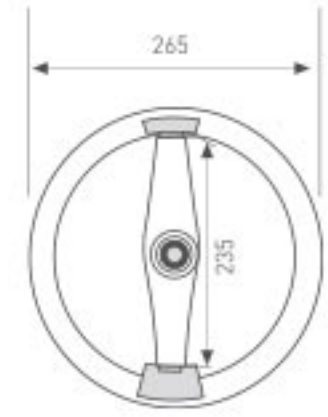

Gerilim	: 220 V
Güç	: 32 W
Işık Akısı	: 1920 lm
Koli Miktarı	: 20 ad