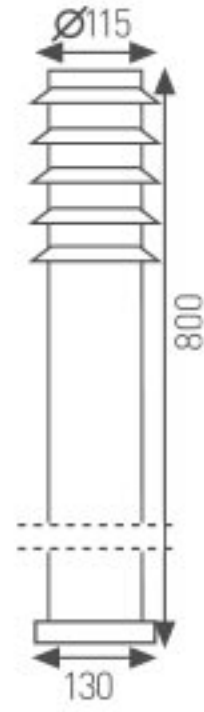

## Bahçe Duvar Aydınlatma Apliği

Kod	Fiyat
3202-004	39,00 USD

Yükseklik: 800 mm

Kullanılabilir

Ampul Gücü : max. 60 W

Duy Tipi : E27

Koli Miktarı : 10 Ad

Gövde Özellikleri : Paslanmaz çelik gövde, üstün kaliteli polikarbonat materyal.