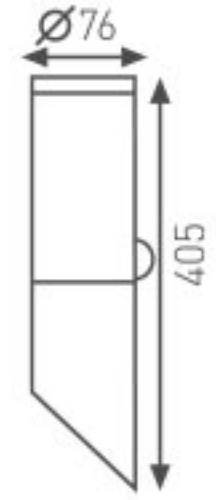

Bahçe Duvar Aydınlatma Apliği

Kod	Fiyat
3203-001	14,00 USD
Yükseklik: 405 mm	
Kullanılabilir	
Ampul Gücü	: max. 60 W
Duy Tipi	: E27
Koli Miktarı	: 20 Ad
Gövde Özellikleri	: Paslanmaz çelik gövde, üstün kaliteli polikarbonat materyal.

Sensörlü Bahçe Duvar Aydınlatma Apliği

Kod	Fiyat
3203-002	29,00 USD
Yükseklik: 405 mm	
Algılama Açısı: 180 °	
Kullanılabilir	
Ampul Gücü	: max. 60 W
Duy Tipi	: E27
Koli Miktarı	: 20 Ad
Gövde Özellikleri	: Paslanmaz çelik gövde, üstün kaliteli polikarbonat materyal.

Bahçe Duvar Aydınlatma Apliği

Kod	Fiyat
3203-003	19,00 USD
Yükseklik: 340 mm	
Kullanılabilir	
Ampul Gücü	: max. 60 W
Duy Tipi	: E27
Koli Miktarı	: 10 Ad
Gövde Özellikleri	: Paslanmaz çelik gövde, üstün kaliteli polikarbonat materyal.

Sensörlü Bahçe Duvar Aydınlatma Apliği

Kod	Fiyat
3203-004	38,00 USD
Yükseklik: 340 mm	
Algılama Açısı: 180 °	
Kullanılabilir	
Ampul Gücü	: max. 60 W
Duy Tipi	: E27
Koli Miktarı	: 10 Ad
Gövde Özellikleri	: Paslanmaz çelik gövde, üstün kaliteli polikarbonat materyal.