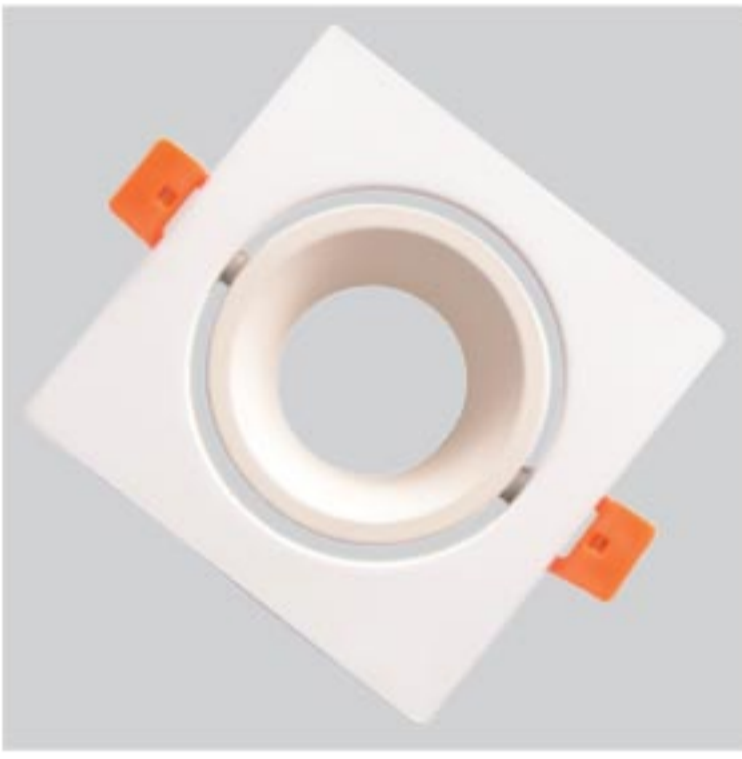

Terra Alüminyum Spot Armatür

RoHS Compliant CE 80mm IP20