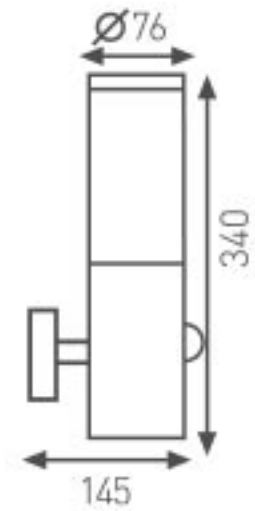

Bahçe Duvar Aydınlatma Apliği

Kod	Fiyat
3203-001	14,00 USD
Yükseklik: 405 mm	
Kullanılabilir	
Ampul Gücü	: max. 60 W
Duy Tipi	: E27
Koli Miktarı	: 20 Ad
Gövde Özellikleri	: Paslanmaz çelik gövde, üstün kaliteli polikarbonat materyal.

Sensörlü Bahçe Duvar Aydınlatma Apliği

Kod	Fiyat
3203-002	29,00 USD
Yükseklik: 405 mm	
Algılama Açısı: 180 °	
Kullanılabilir	
Ampul Gücü	: max. 60 W
Duy Tipi	: E27
Koli Miktarı	: 20 Ad
Gövde Özellikleri	: Paslanmaz çelik gövde, üstün kaliteli polikarbonat materyal.

Bahçe Duvar Aydınlatma Apliği

Kod	Fiyat
3203-003	19,00 USD
Yükseklik: 340 mm	
Kullanılabilir	
Ampul Gücü	: max. 60 W
Duy Tipi	: E27
Koli Miktarı	: 10 Ad
Gövde Özellikleri	: Paslanmaz çelik gövde, üstün kaliteli polikarbonat materyal.

Sensörlü Bahçe Duvar Aydınlatma Apliği

Kod	Fiyat
3203-004	38,00 USD
Yükseklik: 340 mm	
Algılama Açısı: 180 °	
Kullanılabilir	
Ampul Gücü	: max. 60 W
Duy Tipi	: E27
Koli Miktarı	: 10 Ad
Gövde Özellikleri	: Paslanmaz çelik gövde, üstün kaliteli polikarbonat materyal.