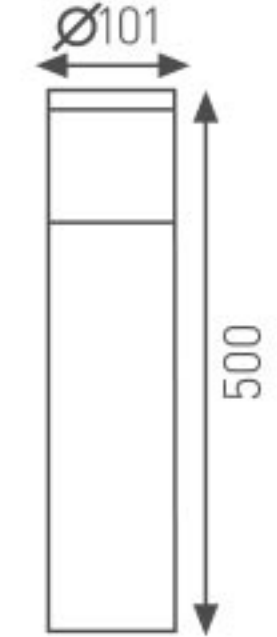

### Bahçe Duvar Aydınlatma Direk Armatür

Kod	Fiyat
3201-003	50,00 USD

Kullanılabilir

Ampul Gücü : max. 60 W

Duy Tipi : E27

Koli Miktarı : 10 Ad

Gövde Özellikleri : Paslanmaz çelik gövde, üstün kaliteli polikarbonat materyal.