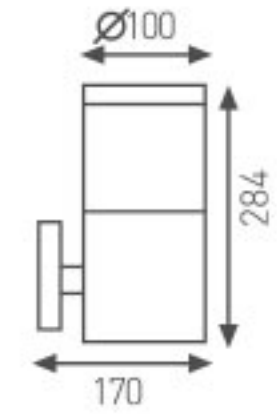

### Bahçe Duvar Aydınlatma Apliği

Kod	Fiyat
3201-002	48,00 USD

Yükseklik: 284 mm

Kullanılabilir

Ampul Gücü : max. 60 W

Duy Tipi : E27

Koli Miktarı : 10 Ad

Gövde Özellikleri : Paslanmaz çelik gövde, üstün kaliteli polikarbonat materyal.