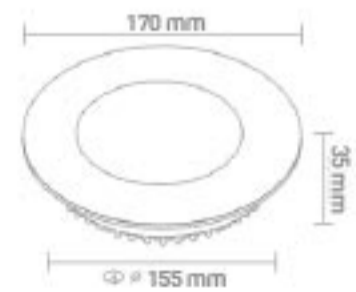

6008-008	160 mm	16 W	1440 lm	3000K	Byz+Cam	20 Ad.	19,00 USD
----------	--------	------	---------	-------	---------	--------	-----------

Gerilim : 220 V

Aydınlatma Açısı : 120°

Güç Faktörü : >90

Kod	Kesim Ölç.	Güç	Işık Akısı	Renk	Gövde	Koli Mik.	Fiyat
6006-003	105 mm	8 W	720 lm	6500K	Beyaz	40 Ad.	10,50 USD
6006-004	105 mm	8 W	720 lm	3000K	Beyaz	40 Ad.	10,50 USD
6006-013	105 mm	8 W	720 lm	4000K	Beyaz	40 Ad.	10,50 USD
6006-005	135 mm	12 W	1080 lm	6500K	Beyaz	20 Ad.	13,50 USD
6006-006	135 mm	12 W	1080 lm	3000K	Beyaz	20 Ad.	13,50 USD
6006-014	135 mm	12 W	1080 lm	4000K	Beyaz	20 Ad.	13,50 USD
6006-007	155 mm	16 W	1440 lm	6500K	Beyaz	20 Ad.	15,50 USD
6006-008	155 mm	16 W	1440 lm	3000K	Beyaz	20 Ad.	15,50 USD
6006-015	155 mm	16 W	1440 lm	4000K	Beyaz	20 Ad.	15,50 USD
6006-009	170 mm	20 W	1800 lm	6500K	Beyaz	20 Ad.	18,00 USD
6006-010	170 mm	20 W	1800 lm	3000K	Beyaz	20 Ad.	18,00 USD
6006-016	170 mm	20 W	1800 lm	4000K	Beyaz	20 Ad.	18,00 USD
6006-011	205 mm	24 W	2160 lm	6500K	Beyaz	20 Ad.	25,00 USD
6006-012	205 mm	24 W	2160 lm	3000K	Beyaz	20 Ad.	25,00 USD
6006-017	205 mm	24 W	2160 lm	4000K	Beyaz	20 Ad.	25,00 USD