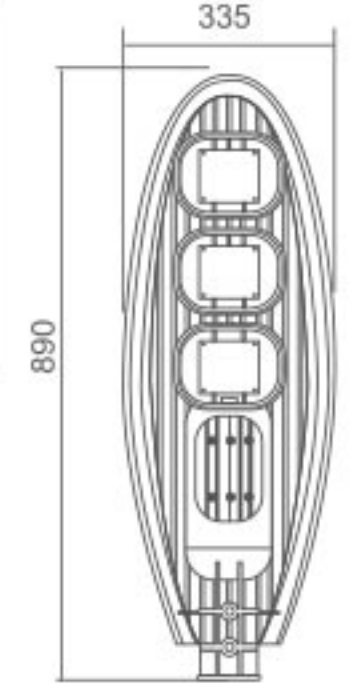

LED Sokak Armatürü

RoHS Compliant CE ISO 9001 30.000 hr IP65

Kod	Renk	Gövde	Fiyat
5604-001	5000K	Füme	140,00 USD

Gerilim : 220 V
Güç : 32 W
Işık Akısı : 4300 lm
Watt/Lümen : 134 lm
Gövde Materyali : Alüminyum
Koli Miktarı : 1 ad

LED Sokak Armatürü

RoHS Compliant CE ISO 9001 30.000 hr IP65

Kod	Renk	Gövde	Fiyat
5604-002	5000K	Füme	140,00 USD

Gerilim : 220 V
Güç : 50 W
Işık Akısı : 6700 lm
Watt/Lümen : 134 lm
Gövde Materyali : Alüminyum
Koli Miktarı : 1 ad

LED Sokak Armatürü

RoHS Compliant CE ISO 9001 30.000 hr IP65

Kod	Renk	Gövde	Fiyat
5604-003	5000K	Füme	230,00 USD

Gerilim : 220 V
Güç : 100 W
Işık Akısı : 13400 lm
Watt/Lümen : 134 lm
Gövde Materyali : Alüminyum
Koli Miktarı : 1 ad

LED Sokak Armatürü

RoHS Compliant CE ISO 9001 30.000 hr IP65

Kod	Renk	Gövde	Fiyat
5604-004	5000K	Füme	370,00 USD

Gerilim : 220 V
Güç : 150 W
Işık Akısı : 20100 lm
Watt/Lümen : 134 lm
Gövde Materyali : Alüminyum
Koli Miktarı : 1 ad