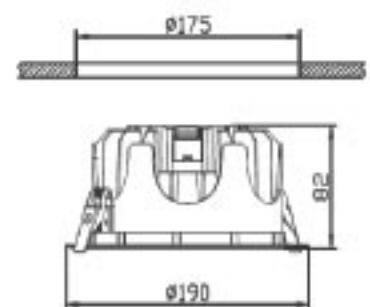

## 20W COB LED Downlight

ISO 9001

30.000 hr

175

160°

IP20

Kod	Kasa	Renk	Fiyat
5003-033	Saten	6500K	25,00 USD

Gerilim	: 220 V
Güç	: 20 W
Işık Akısı	: 1400 lm
Kesim Ölçüsü	: 175 mm
Aydınlatma Açısı	: 160°
Koli Miktarı	: 12 ad