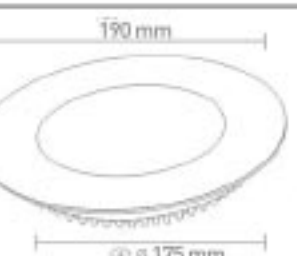

SMD LED Paneller

SMD LED Ceiling Lamps

Sıva Altı Yuvarlak LED Paneller

ISO 9001

30.000 hr

IP20

120°

Gerilim : 220 V

Aydınlatma Açısı : 120°

Güç Faktörü : >90

Kod	Kesim Ölç.	Güç	Işık Akısı	Renk	Gövde R.	Koli Mik.	Fiyat
6002-009	65 mm	3 W	255 lm	6500K	Beyaz	40 Ad.	5,00 USD
6002-010	65 mm	3 W	255 lm	3000K	Beyaz	40 Ad.	5,00 USD
6002-013	65 mm	3 W	255 lm	6500K	Saten	40 Ad.	7,15 USD
6002-014	65 mm	3 W	255 lm	3000K	Saten	40 Ad.	7,15 USD
6002-001	105 mm	6 W	510 lm	6500K	Beyaz	40 Ad.	7,50 USD
6002-002	105 mm	6 W	510 lm	3000K	Beyaz	40 Ad.	7,50 USD
6002-015	105 mm	6 W	510 lm	6500K	Saten	40 Ad.	10,00 USD
6002-016	105 mm	6 W	510 lm	3000K	Saten	40 Ad.	10,00 USD
6002-011	130 mm	9 W	765 lm	6500K	Beyaz	40 Ad.	10,50 USD
6002-012	130 mm	9 W	765 lm	3000K	Beyaz	40 Ad.	10,50 USD
6002-003	155 mm	12 W	1020 lm	6500K	Beyaz	20 Ad.	11,00 USD
6002-004	155 mm	12 W	1020 lm	3000K	Beyaz	20 Ad.	11,00 USD
6002-017	155 mm	12 W	1020 lm	6500K	Saten	20 Ad.	14,50 USD
6002-018	155 mm	12 W	1020 lm	3000K	Saten	20 Ad.	14,50 USD
6002-005	175 mm	16 W	1360 lm	6500K	Beyaz	20 Ad.	13,00 USD
6002-006	175 mm	16 W	1360 lm	3000K	Beyaz	20 Ad.	13,00 USD
6002-019	175 mm	16 W	1360 lm	6500K	Saten	20 Ad.	17,00 USD
6002-020	175 mm	16 W	1360 lm	3000K	Saten	20 Ad.	17,00 USD
6002-007	205 mm	20 W	1700 lm	6500K	Beyaz	20 Ad.	15,00 USD
6002-008	205 mm	20 W	1700 lm	3000K	Beyaz	20 Ad.	15,00 USD
6002-021	205 mm	20 W	1700 lm	6500K	Saten	20 Ad.	20,00 USD
6002-022	205 mm	20 W	1700 lm	3000K	Saten	20 Ad.	20,00 USD