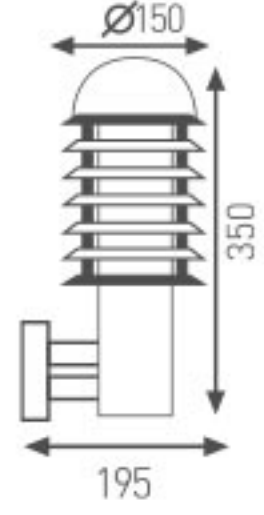

Bahçe Duvar Aydınlatma Apliği

Kod	Fiyat
3204-002	44,00 USD
Yükseklik: 350 mm	
Kullanılabilir	
Ampul Gücü	: max. 60 W
Duy Tipi	: E27
Koli Miktarı	: 10 Ad
Gövde Özellikleri : Paslanmaz çelik gövde, üstün kaliteli polikarbonat materyal.	

Bahçe Duvar Aydınlatma Apliği

Kod	Fiyat
3204-003	43,00 USD
Yükseklik: 350 mm	
Kullanılabilir	
Ampul Gücü	: max. 60 W
Duy Tipi	: E27
Koli Miktarı	: 8 Ad
Gövde Özellikleri : Paslanmaz çelik gövde, üstün kaliteli polikarbonat materyal.	

Bahçe Duvar Aydınlatma Apliği

Kod	Fiyat
3204-004	53,00 USD
Yükseklik: 650 mm	
Kullanılabilir	
Ampul Gücü	: max. 60 W
Duy Tipi	: E27
Koli Miktarı	: 10 Ad
Gövde Özellikleri : Paslanmaz çelik gövde, üstün kaliteli polikarbonat materyal.	

Bahçe Duvar Aydınlatma Apliği

Kod	Fiyat
3204-005	65,00 USD
Yükseklik: 1000 mm	
Kullanılabilir	
Ampul Gücü	: max. 60 W
Duy Tipi	: E27
Koli Miktarı	: 6 Ad
Gövde Özellikleri : Paslanmaz çelik gövde, üstün kaliteli polikarbonat materyal.