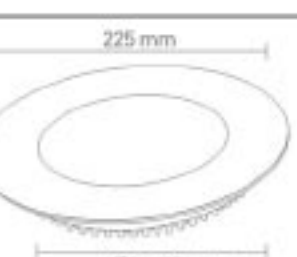

SMD LED Paneller

SMD LED Ceiling Lamps

Sıva Altı Yuvarlak LED Paneller

ISO 9001

30.000 hr

IP20

120°

Gerilim : 220 V

Aydınlatma Açısı : 120°

Güç Faktörü : >90

Kod	Kesim Ölç.	Güç	Işık Akısı	Renk	Gövde R.	Koli Mik.	Fiyat
6002-009	65 mm	3 W	255 lm	6500K	Beyaz	40 Ad.	5,00 USD
6002-010	65 mm	3 W	255 lm	3000K	Beyaz	40 Ad.	5,00 USD
6002-013	65 mm	3 W	255 lm	6500K	Saten	40 Ad.	7,15 USD
6002-014	65 mm	3 W	255 lm	3000K	Saten	40 Ad.	7,15 USD
6002-001	105 mm	6 W	510 lm	6500K	Beyaz	40 Ad.	7,50 USD
6002-002	105 mm	6 W	510 lm	3000K	Beyaz	40 Ad.	7,50 USD
6002-015	105 mm	6 W	510 lm	6500K	Saten	40 Ad.	10,00 USD
6002-016	105 mm	6 W	510 lm	3000K	Saten	40 Ad.	10,00 USD
6002-011	130 mm	9 W	765 lm	6500K	Beyaz	40 Ad.	10,50 USD
6002-012	130 mm	9 W	765 lm	3000K	Beyaz	40 Ad.	10,50 USD
6002-003	155 mm	12 W	1020 lm	6500K	Beyaz	20 Ad.	11,00 USD
6002-004	155 mm	12 W	1020 lm	3000K	Beyaz	20 Ad.	11,00 USD
6002-017	155 mm	12 W	1020 lm	6500K	Saten	20 Ad.	14,50 USD
6002-018	155 mm	12 W	1020 lm	3000K	Saten	20 Ad.	14,50 USD
6002-005	175 mm	16 W	1360 lm	6500K	Beyaz	20 Ad.	13,00 USD
6002-006	175 mm	16 W	1360 lm	3000K	Beyaz	20 Ad.	13,00 USD
6002-019	175 mm	16 W	1360 lm	6500K	Saten	20 Ad.	17,00 USD
6002-020	175 mm	16 W	1360 lm	3000K	Saten	20 Ad.	17,00 USD
6002-007	205 mm	20 W	1700 lm	6500K	Beyaz	20 Ad.	15,00 USD
6002-008	205 mm	20 W	1700 lm	3000K	Beyaz	20 Ad.	15,00 USD
6002-021	205 mm	20 W	1700 lm	6500K	Saten	20 Ad.	20,00 USD
6002-022	205 mm	20 W	1700 lm	3000K	Saten	20 Ad.	20,00 USD