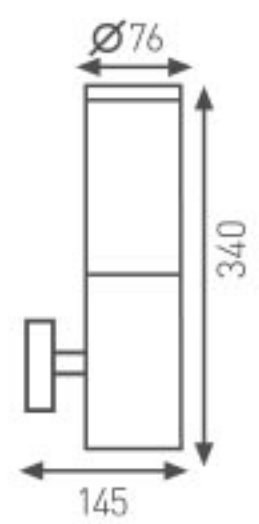

## Bahçe Duvar Aydınlatma Apliği

Kod	Fiyat
3203-003	19,00 USD
Yükseklik: 340 mm	
Kullanılabilir	
Ampul Gücü	: max. 60 W
Duy Tipi	: E27
Koli Miktarı	: 10 Ad
Gövde Özellikleri	: Paslanmaz çelik gövde, üstün kaliteli polikarbonat materyal.