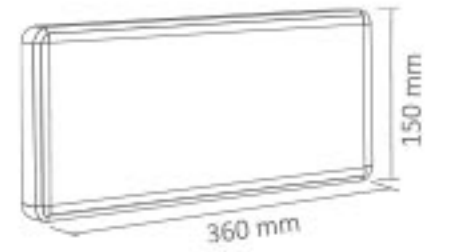

LED İşaretleme Tabelaları

RoHS Compliant CE IP20

Kod	Fiyat
6203-003	9,50 USD

Boyut: 150 mm x 360 mm x 30 mm

Gerilim	: 220 V
Güç	: 3 W
Koli Miktarı	: 20 ad
Özellikler	: LED Ampullü, şarj edilebilir, 3 saat yanma süresi, çift yönlü.