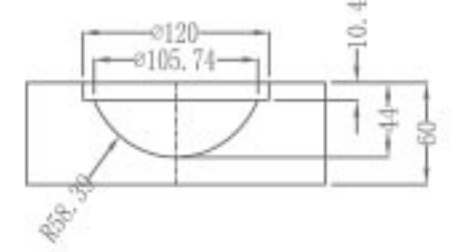

Kod	Renk	Gövde	Fiyat
5605-002	5000K	Füme	195,00 USD

Gerilim	: 220 V
Güç	: 100 W
Işık Akısı	: 8600 lm
Watt/Lümen	: 134 lm
Gövde Materyali	: Alüminyum
Koli Miktarı	: 4 ad