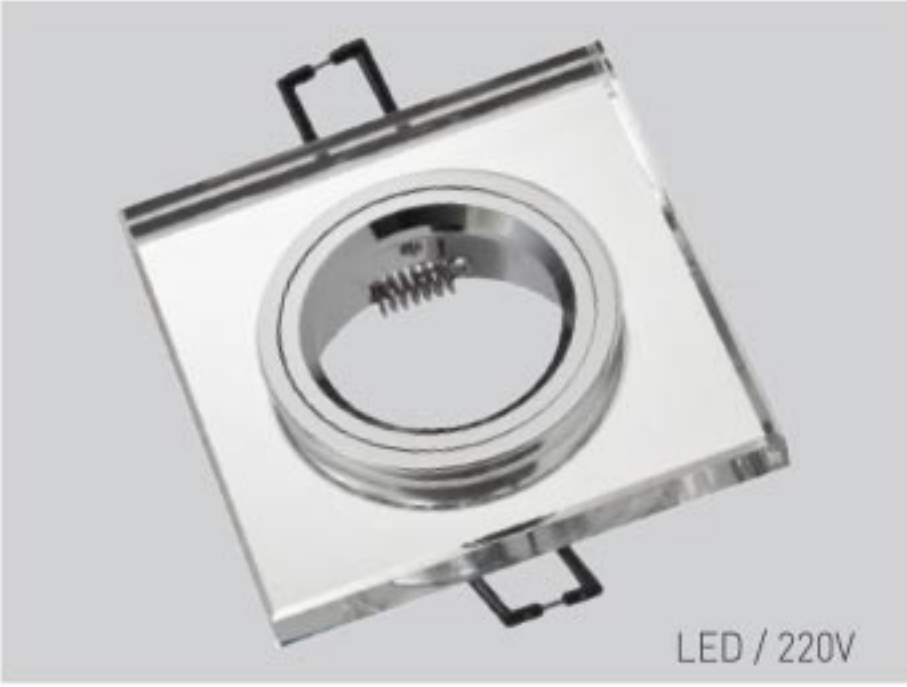

LED / 220V

Kod	Kesim	Renk	Koli Mik.	Fiyat
1602-093	65 mm	Aynalı	50 ad	7,50 USD