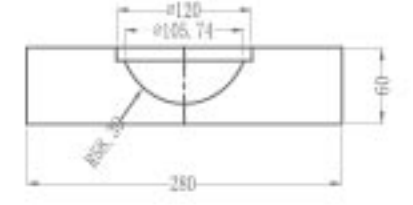

Kod	Renk	Gövde	Fiyat
5605-001	5000K	Füme	140,00 USD

Gerilim	: 220 V
Güç	: 50 W
Işık Akısı	: 4300 lm
Watt/Lümen	: 134 lm
Gövde Materyali	: Alüminyum
Koli Miktarı	: 4 ad