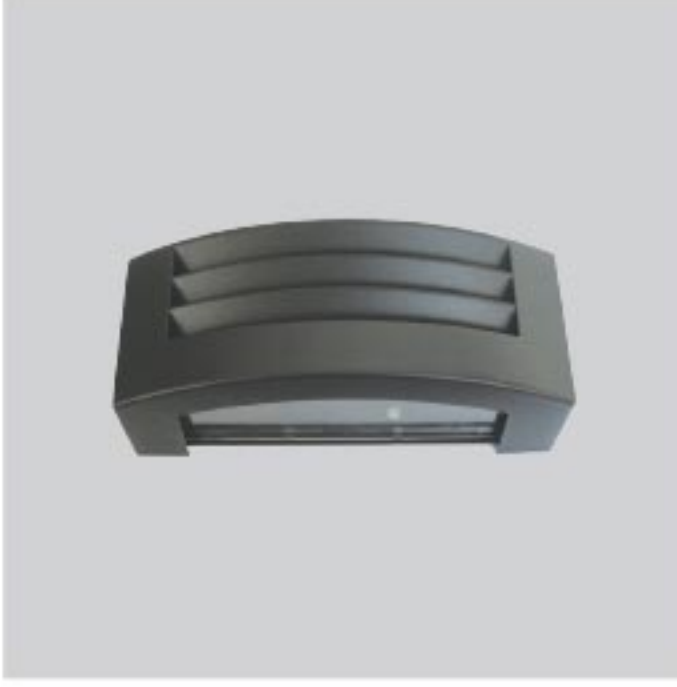

Bahçe Duvar Aydınlatma Apliği

Kod	Fiyat
3210-005	38,00 USD

Kullanılabilir

Ampul Gücü : max. 60 W

Duy Tipi : E27

Koli Miktarı : 10 Ad

Gövde Özellikleri : Alüminyum enjeksiyon gövde,
üstün kaliteli polikarbonat
materyal.