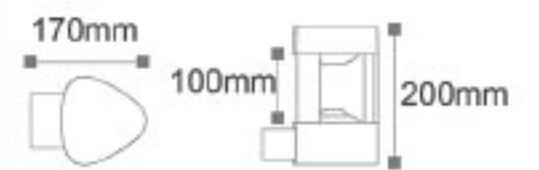

Kod	Renk	Fiyat
AG43-1805	3000K	72,00 USD
Işık Akısı	: 520 lm	
Gerilim	: 220 V	
Güç	: 6 W	
Koli Miktarı	: 20 Ad