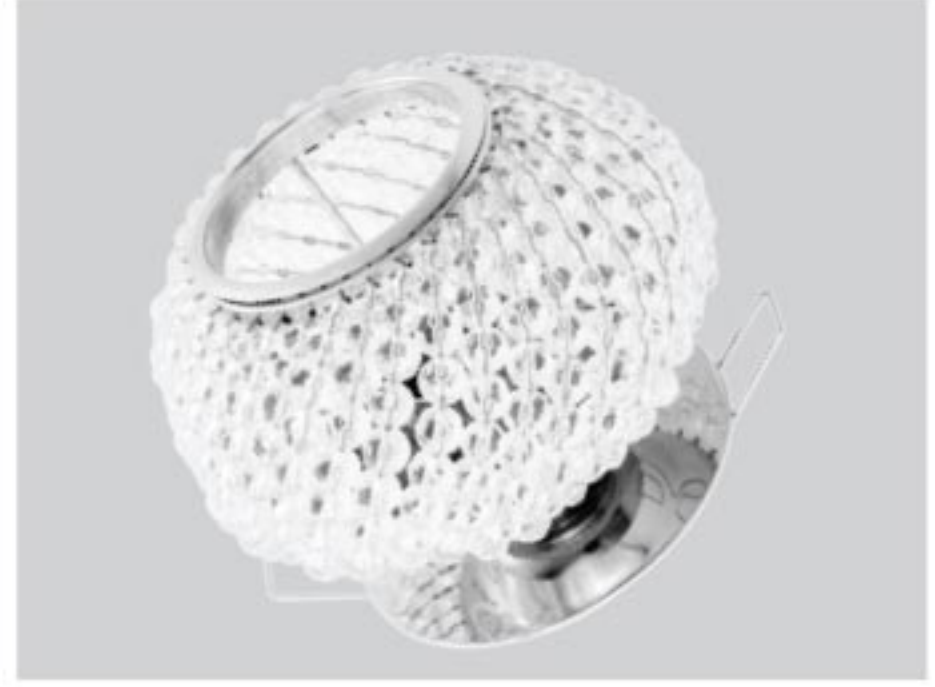

Kod	Kesim	Renk	Koli Mik.	Fiyat
1602-077	65 mm	Şff-Krom	40 ad	36,00 USD