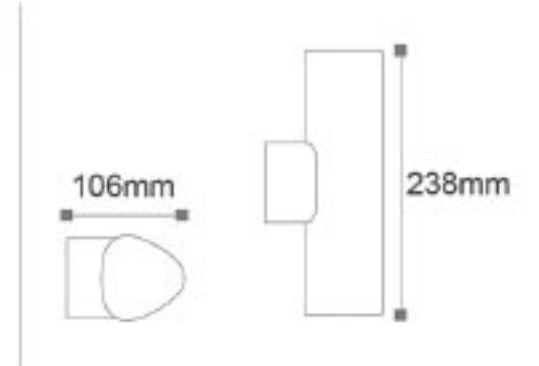

OSRAM Chip

Kod	Renk	Fiyat
AG40-0805	3000K	65,00 USD
Işık Akısı	: 860 lm	
Gerilim	: 220 V	
Güç	: 2 x 5 W	
Koli Miktarı	: 20 Ad