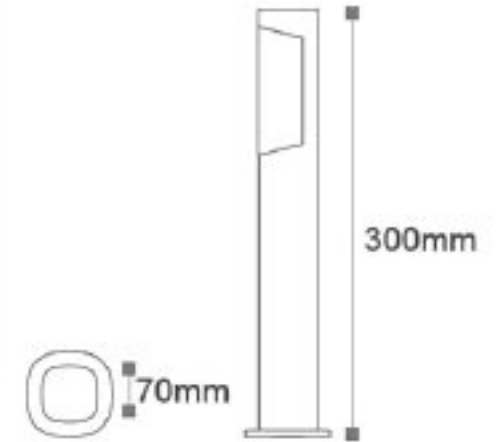

## Mensa 300 - Bahçe Armatürü

ISO 9001

30.000 hr

IP54

Kod	Renk	Fiyat
AG43-1105	3000K	80,00 USD
Işık Akısı	: 520 lm	
Gerilim	: 220 V	
Güç	: 6 W	
Koli Miktarı	: 20 Ad	

OSRAM<sup>Chip</sup>