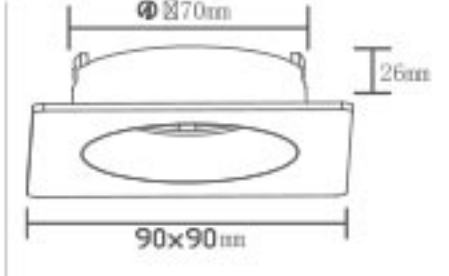

Terra Alüminyum Spot Armatür

RoHS Compliant CE 70mm IP20

Kod	Renk	Fiyat
1601-031	Beyaz	4,00 USD

Kesim Ölçüsü : 70 mm
Koli Miktarı : 100 ad

Terra Alüminyum Spot Armatür

RoHS Compliant CE 70mm IP20

Kod	Renk	Fiyat
1601-032	Beyaz	4,80 USD

Kesim Ölçüsü : 70 mm
Koli Miktarı : 100 ad

Terra Alüminyum Spot Armatür

RoHS Compliant CE 70mm IP20

Kod	Renk	Fiyat
1601-033	Beyaz	4,80 USD

Kesim Ölçüsü : 70 mm
Koli Miktarı : 100 ad

Terra Alüminyum Spot Armatür

RoHS Compliant CE 70mm IP20

Kod	Renk	Fiyat
1601-034	Beyaz	4,80 USD

Kesim Ölçüsü : 70 mm
Koli Miktarı : 100 ad