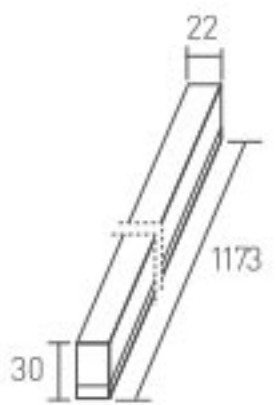

14W LED Bant Armatür

30.000 hr IP20

Kod	Renk	Fiyat
7401-007	6500 K	16,50 USD
7401-008	3000 K	16,50 USD

Uzunluk: 1173 mm

Gerilim : 220 V
Güç : 14 W
Işık Akısı : 980 lm
Koli Miktarı : 30 ad