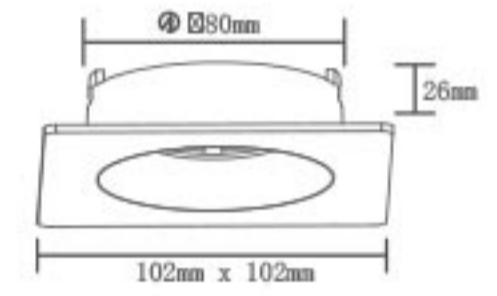

Terra Alüminyum Spot Armatür

RoHS Compliant CE 80mm IP20

Kod	Renk	Fiyat
1601-035	Beyaz	7,50 USD

Kesim Ölçüsü : 80 mm
Koli Miktarı : 100 ad

Terra Alüminyum Spot Armatür

RoHS Compliant CE 80mm IP20

Kod	Renk	Fiyat
1601-036	Beyaz	7,50 USD

Kesim Ölçüsü : 80 mm
Koli Miktarı : 100 ad

Terra 8W COB LED Aydınlatma Modül

RoHS Compliant CE IP20

Kod	Renk	Fiyat
5407-016	6500K	14,50 USD
5407-017	4000K	14,50 USD
5407-018	3000K	14,50 USD

Gerilim : 220 V
Güç : 8 W
Işık Akısı : 640 lm
Aydınlatma Açısı : 38°
Koli Miktarı : 100 ad

Terra Modüler Aydınlatma Sistemi Nedir?