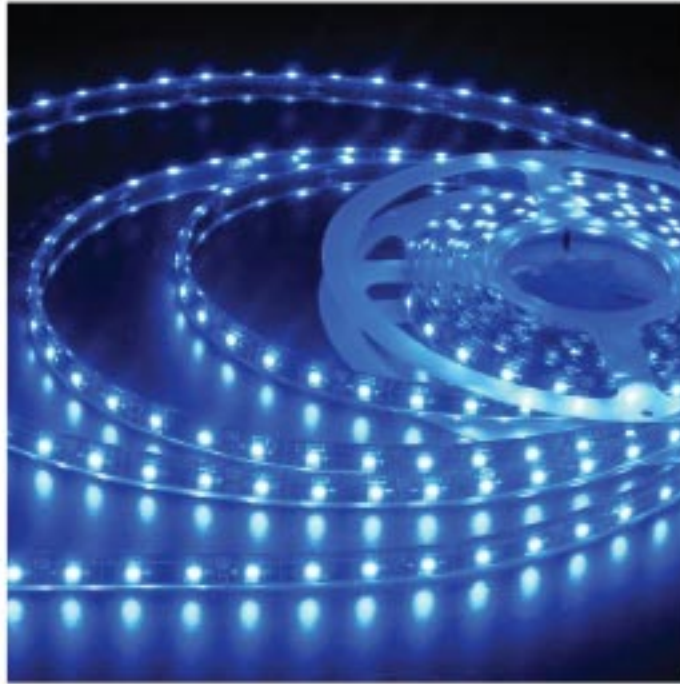

Silikonsuzlar

Kod	Renk	Fiyat
5204-009	Beyaz	Fiyat
5204-010	Ilık Beyaz	Sorunuz
5204-008	Mavi	
5204-011	Kırmızı	
5204-014	Yeşil	
5204-015	Sarı	
5202-012	RGB	

Gerilim : DC 12 V
Güç : 14,4 W/mt
Işık Akısı : 15 lm/mt
Koli Miktarı : 250 mt

IP20

Silikonlular

Kod	Renk	Fiyat
5205-008	Beyaz	Fiyat
5205-009	Ilık Beyaz	Sorunuz
5205-007	Mavi	
5205-010	Kırmızı	
5205-013	Yeşil	
5205-012	Sarı	
5205-011	RGB	

Gerilim : DC 12 V
Güç : 14,4 W/mt
Işık Akısı : 15 lm/mt
Koli Miktarı : 250 mt

IP20

56 X 30 Şerit LED

RoHS
Compliant | CE | IP20