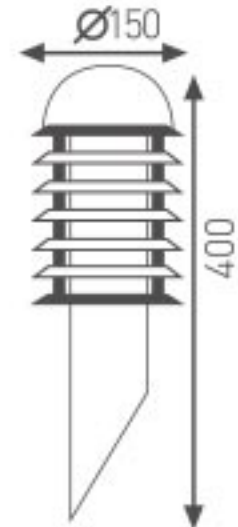

## Bahçe Duvar Aydınlatma Apliği

Kod	Fiyat
3204-001	40,00 USD

Yükseklik: 400 mm

Kullanılabilir

Ampul Gücü : max. 60 W

Duy Tipi : E27

Koli Miktarı : 8 Ad

Gövde Özellikleri : Paslanmaz çelik gövde, üstün kaliteli polikarbonat materyal.