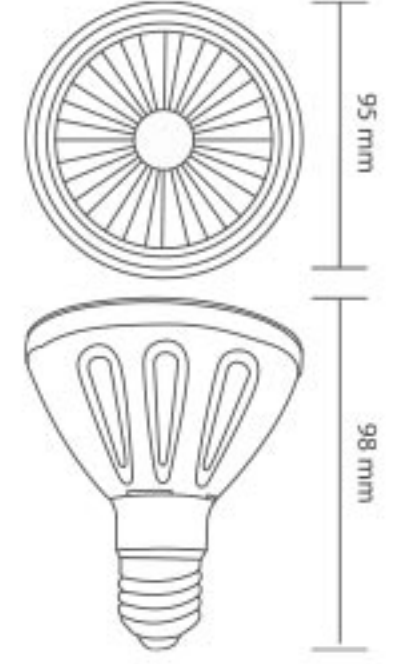

## COB LED PAR30 Spot Ampul

RoHS  
Compliant

CE

ISO 9001

30.000 hr

E27

Kod	Renk	Fiyat
5411-001	Beyaz	19,00 USD
5411-002	Ilık Beyaz	19,00 USD

Gerilim	: 220 V
Güç	: 14 W
Işık Akısı	: 9800 lm
Duy Tipi	: E27
Koli Miktarı	: 50 ad