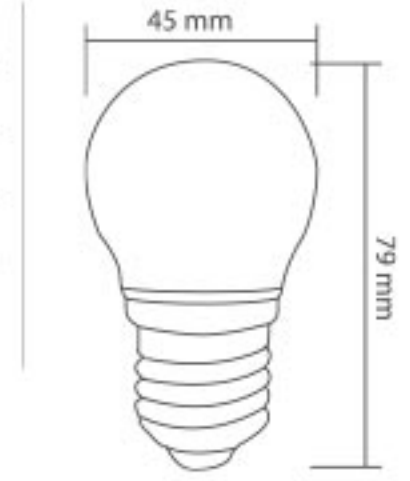

## 4W LED Top Ampul

ISO 9001

30.000 hr

Kod	Renk	Duy	Fiyat
5404-007	6500K	E14	3,70 USD
5404-008	3000K	E14	3,70 USD
5404-011	6500K	E27	3,70 USD
5404-012	3000K	E27	3,70 USD

Gerilim	: 220 V
Güç	: 4 W
Işık Akısı	: 360 lm
Duy Tipi	: E27/E14
Koli Miktarı	: 100 ad