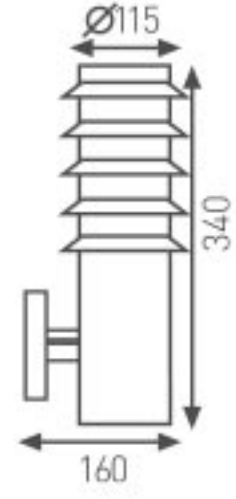

## Bahçe Duvar Aydınlatma Apliği

Kod	Fiyat
3202-002	29,00 USD

Yükseklik: 340 mm

Kullanılabilir

Ampul Gücü : max. 60 W

Duy Tipi : E27

Koli Miktarı : 10 Ad

Gövde Özellikleri : Paslanmaz çelik gövde, üstün kaliteli polikarbonat materyal.