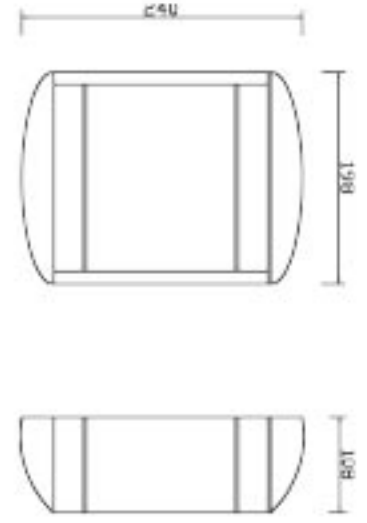

## Bahçe Duvar Aydınlatma Apliği

Kod	Fiyat
3210-004	24,00 USD

Kullanılabilir

Ampul Gücü : max. 60 W

Duy Tipi : E27

Koli Miktarı : 10 Ad

Gövde Özellikleri : Alüminyum enjeksiyon gövde,  
üstün kaliteli polikarbonat  
materyal.