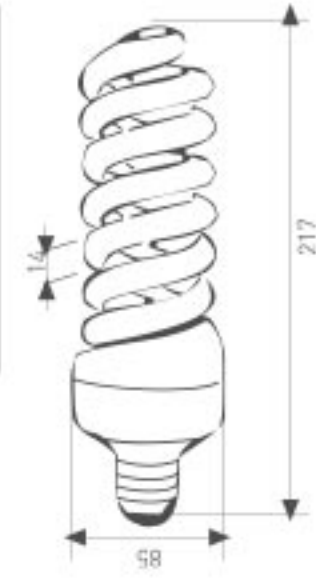

## 45W Spiral Enerji Tasarruflu Ampul

ISO 9001

6.000 hr

Kod	Duy	Renk	Fiyat
1001-027	E27	Beyaz	7,75 USD

Gerilim : 220 V  
Güç : 45 W  
Işık Akısı : 2475 lm  
Koli Miktarı : 25 ad