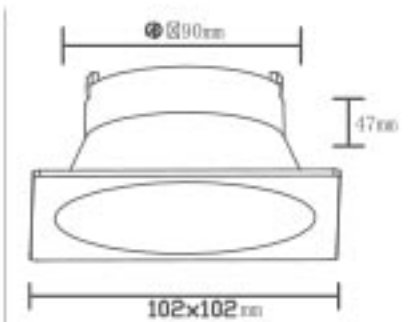

Kesim Ölçüsü : 900 mm  
Koli Miktarı : 100 ad