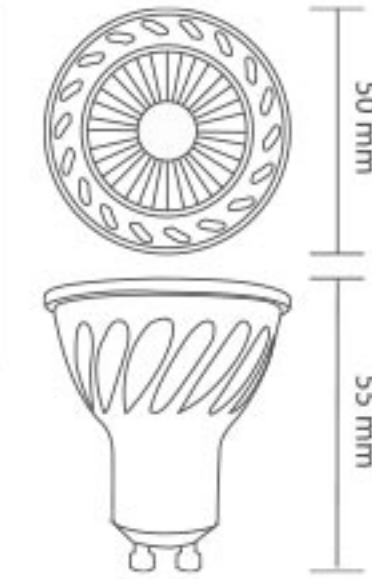

## Dimlenebilir 5W COB LED Ampul

ISO 9001

30.000 hr

Kod	Renk	Fiyat
5407-014	Beyaz	10,00 USD
5407-015	Ilık Beyaz	10,00 USD

Gerilim : 220 V  
Güç : 5 W  
Işık Akısı : 500 lm  
Duy Tipi : GU10  
Koli Miktarı : 100 ad