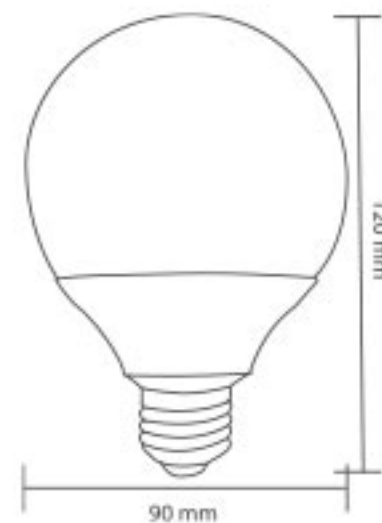

## 12W LED G95, Globe Ampul

ISO 9001

30.000 hr

Kod	Renk	Fiyat
5410-001	Beyaz	9,00 USD
5410-002	Ilık Beyaz	9,00 USD

Gerilim	: 220 V
Güç	: 12 W
Işık Akısı	: 1080 lm
Duy Tipi	: E27
Koli Miktarı	: 16 ad