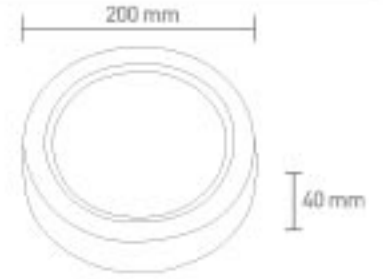

Gerilim : 220 V

Aydınlatma Açısı : 120°

Güç Faktörü : >90

Kod	Ölçüler (mm)	Güç	Renk	Koli Mik.	Fiyat
6010-001	φ200 x 40	12+2 W	6500K + Mavi	20 Ad.	34,00 USD
6010-002	φ200 x 40	12+2 W	3000K + Mavi	20 Ad.	34,00 USD
6010-003	φ240 x 38	18+2 W	6500K + Mavi	10 Ad.	43,00 USD
6010-004	φ240 x 38	18+2 W	3000K + Mavi	10 Ad.	43,00 USD