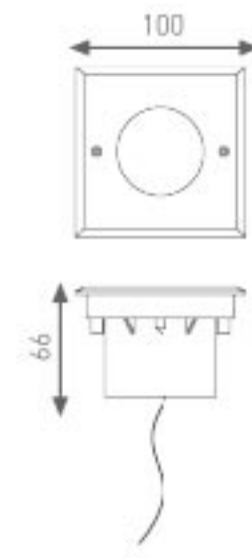

LED Gömme Armatür

RoHS Compliant CE 30.000 hr IP67

Kod	Renk	Fiyat
6602-001	Beyaz	30,00 USD
6602-002	Ilık Beyaz	30,00 USD
6602-003	Mavi	30,00 USD
6602-004	Yeşil	30,00 USD
6602-005	Kırmızı	30,00 USD

Ölçüler: 100 mm x 66 mm
Gerilim : 220 V
Güç : 1,2 W
Koli Miktarı : 20 ad

LED Gömme Armatür

RoHS Compliant CE 30.000 hr IP67

Kod	Renk	Fiyat
6603-001	Beyaz	30,00 USD
6603-002	Ilık Beyaz	30,00 USD
6603-003	Mavi	30,00 USD
6603-004	Yeşil	30,00 USD
6603-005	Kırmızı	30,00 USD

Ölçüler: 100 mm x 66 mm
Gerilim : 220 V
Güç : 1,2 W
Koli Miktarı : 20 ad

7 W LED Yer Armatürü

RoHS Compliant CE 30.000 hr IP67

Kod	Renk	Fiyat
6605-001	Beyaz	72,00 USD
6605-002	Ilık Beyaz	72,00 USD
6605-003	Mavi	72,00 USD

Ölçüler: 120 mm x 206 mm
Gerilim : 220 V
Güç : 7 W
Koli Miktarı : 8 ad

LED Havuz Armatürü

RoHS Compliant CE 30.000 hr IP67

Kod	Renk	Fiyat
6801-001	Beyaz	115,00 USD
6801-002	Ilık Beyaz	115,00 USD
6801-003	Mavi	115,00 USD

Gerilim : 12 V
Güç : 6 W
Koli Miktarı : 6 ad