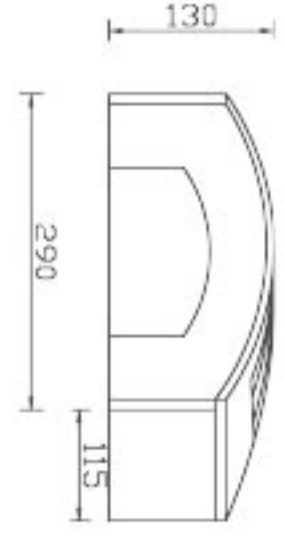

## Bahçe Duvar Aydınlatma Apliği

Kod	Fiyat
3210-005	38,00 USD

Kullanılabilir

Ampul Gücü : max. 60 W

Duy Tipi : E27

Koli Miktarı : 10 Ad

Gövde Özellikleri : Alüminyum enjeksiyon gövde,  
üstün kaliteli polikarbonat  
materyal.