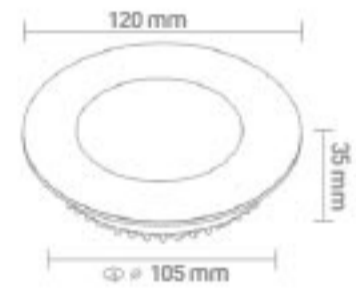

6008-008	160 mm	16 W	1440 lm	3000K	Byz+Cam	20 Ad.	19,00 USD
----------	--------	------	---------	-------	---------	--------	-----------

Gerilim : 220 V

Aydınlatma Açısı : 120°

Güç Faktörü : >90

Kod	Kesim Ölç.	Güç	Işık Akısı	Renk	Gövde	Koli Mik.	Fiyat
6006-003	105 mm	8 W	720 lm	6500K	Beyaz	40 Ad.	10,50 USD
6006-004	105 mm	8 W	720 lm	3000K	Beyaz	40 Ad.	10,50 USD
6006-013	105 mm	8 W	720 lm	4000K	Beyaz	40 Ad.	10,50 USD
6006-005	135 mm	12 W	1080 lm	6500K	Beyaz	20 Ad.	13,50 USD
6006-006	135 mm	12 W	1080 lm	3000K	Beyaz	20 Ad.	13,50 USD
6006-014	135 mm	12 W	1080 lm	4000K	Beyaz	20 Ad.	13,50 USD
6006-007	155 mm	16 W	1440 lm	6500K	Beyaz	20 Ad.	15,50 USD
6006-008	155 mm	16 W	1440 lm	3000K	Beyaz	20 Ad.	15,50 USD
6006-015	155 mm	16 W	1440 lm	4000K	Beyaz	20 Ad.	15,50 USD
6006-009	170 mm	20 W	1800 lm	6500K	Beyaz	20 Ad.	18,00 USD
6006-010	170 mm	20 W	1800 lm	3000K	Beyaz	20 Ad.	18,00 USD
6006-016	170 mm	20 W	1800 lm	4000K	Beyaz	20 Ad.	18,00 USD
6006-011	205 mm	24 W	2160 lm	6500K	Beyaz	20 Ad.	25,00 USD
6006-012	205 mm	24 W	2160 lm	3000K	Beyaz	20 Ad.	25,00 USD
6006-017	205 mm	24 W	2160 lm	4000K	Beyaz	20 Ad.	25,00 USD