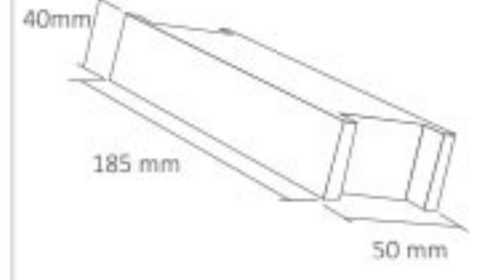

## İnce Tip LED Trafosu 8,5 Amper

RoHS Compliant | CE | IP20

Kod	Fiyat
-----	-------

7001-012 13,50 USD

Boyut: 50 mm x 185 mm x 40 mm

Giriş Gerilimi : 220 V  
Çıkış Gerilimi : 12V  
Güç : 120 W  
Akım : 8,5 A  
Koli Miktarı : 60 ad