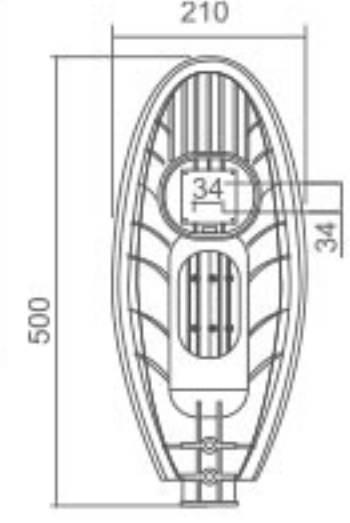

LED Sokak Armatürü

RoHS Compliant CE ISO 9001 30.000 hr IP65

Kod	Renk	Gövde	Fiyat
5604-001	5000K	Füme	140,00 USD

Gerilim : 220 V
Güç : 32 W
Işık Akısı : 4300 lm
Watt/Lümen : 134 lm
Gövde Materyali : Alüminyum
Koli Miktarı : 1 ad

LED Sokak Armatürü

RoHS Compliant CE ISO 9001 30.000 hr IP65

Kod	Renk	Gövde	Fiyat
5604-002	5000K	Füme	140,00 USD

Gerilim : 220 V
Güç : 50 W
Işık Akısı : 6700 lm
Watt/Lümen : 134 lm
Gövde Materyali : Alüminyum
Koli Miktarı : 1 ad

LED Sokak Armatürü

RoHS Compliant CE ISO 9001 30.000 hr IP65

Kod	Renk	Gövde	Fiyat
5604-003	5000K	Füme	230,00 USD

Gerilim : 220 V
Güç : 100 W
Işık Akısı : 13400 lm
Watt/Lümen : 134 lm
Gövde Materyali : Alüminyum
Koli Miktarı : 1 ad

LED Sokak Armatürü

RoHS Compliant CE ISO 9001 30.000 hr IP65

Kod	Renk	Gövde	Fiyat
5604-004	5000K	Füme	370,00 USD

Gerilim : 220 V
Güç : 150 W
Işık Akısı : 20100 lm
Watt/Lümen : 134 lm
Gövde Materyali : Alüminyum
Koli Miktarı : 1 ad