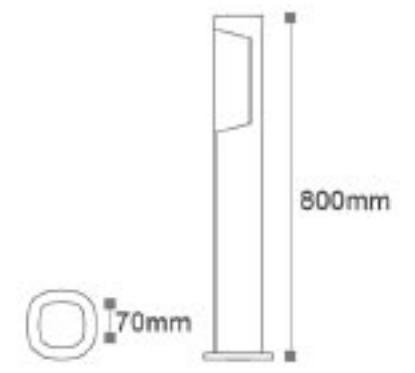

Kod	Renk	Fiyat
AG43-2305	3000K	105,00 USD
Işık Akısı	: 520 lm	
Gerilim	: 220 V	
Güç	: 6 W	
Koli Miktarı	: 20 Ad