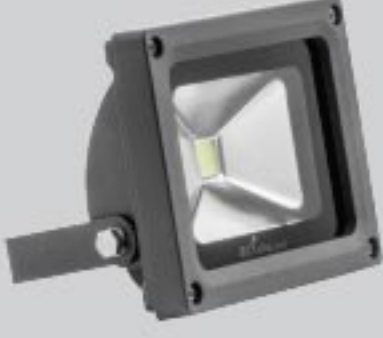

10 W COB LED Projektör

ISO 9001

30.000 hr

IP65

Kod	Renk	Fiyat
5602-002	Beyaz	14,50 USD
5602-003	Ilık Beyaz	14,50 USD
5602-001	Yeşil	14,50 USD

Gerilim : 220 V
Güç : 10 W
Işık Akısı : 800 lm
İzolasyon : IP65
Koli Miktarı : 20 ad