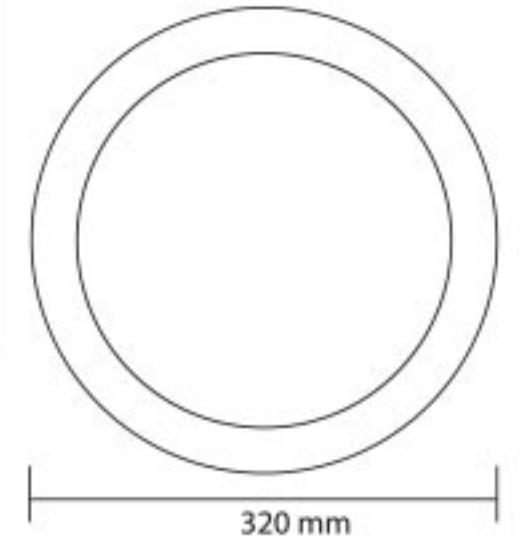

15W LED Tavan ve Duvar Armatürü

RoHS Compliant CE ISO 9001 30.000 hr IP20

Kod	Renk	Fiyat
6407-003	6500 K	34,00 USD
6407-004	3000 K	34,00 USD

Ürün Ölçüsü: 320 mm

Gerilim : 220 V  
Güç : 15 W  
Işık Akısı : 1350 lm  
Koli Miktarı : 12 ad