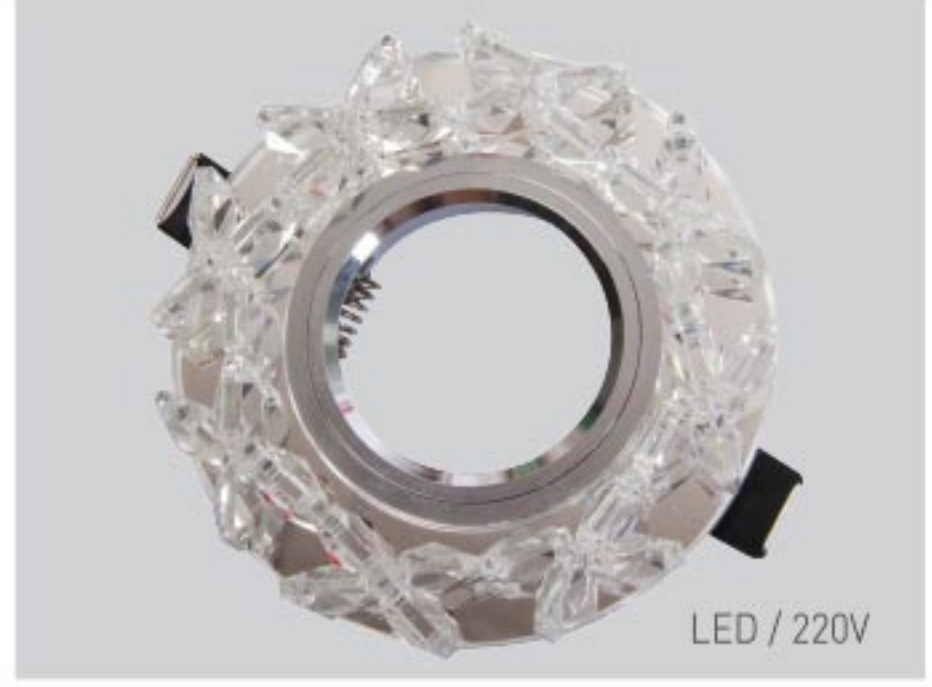

LED / 220V

Kod	Kesim	Renk	Koli Mik.	Fiyat
1602-091	65 mm	6500K	50 ad	9,50 USD
1602-105	65 mm	3000K	50 ad	9,50 USD