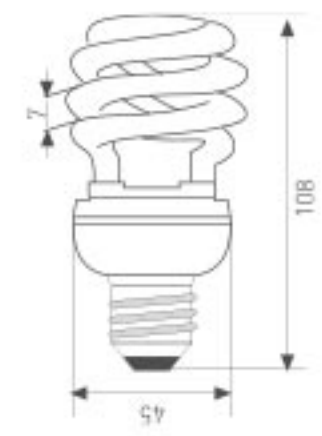

T2 12W Spiral Enerji Tasarruflu Ampul

ISO 9001

8.000 hr

Kod	Duy	Renk	Fiyat
1002-022	E27	Sarı	2,40 USD
1002-024	E14	Sarı	2,40 USD

Gerilim : 220 V  
Güç : 12 W  
Işık Akısı : 660 lm  
Koli Miktarı : 100 ad

T2 15W Spiral Enerji Tasarruflu Ampul