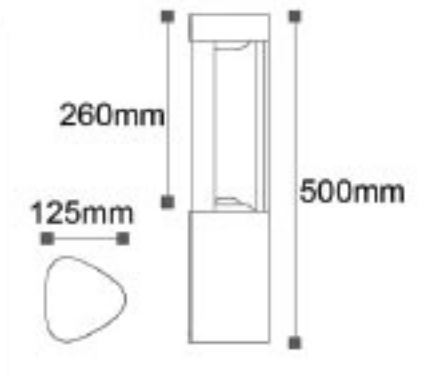

## Vela 500 - Bahçe Armatürü

ISO 9001

30.000 hr

IP54

Kod	Renk	Fiyat
AG43-2105	3000K	85,00 USD
Işık Akısı	: 520 lm	
Gerilim	: 220 V	
Güç	: 6 W	
Koli Miktarı	: 20 Ad	

OSRAM<sup>Chip</sup>