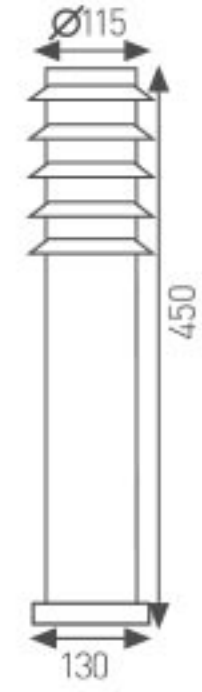

## Bahçe Duvar Aydınlatma Apliği

Kod	Fiyat
3202-003	29,00 USD

Yükseklik: 450 mm

Kullanılabilir

Ampul Gücü : max. 60 W

Duy Tipi : E27

Koli Miktarı : 10 Ad

Gövde Özellikleri : Paslanmaz çelik gövde, üstün kaliteli polikarbonat materyal.