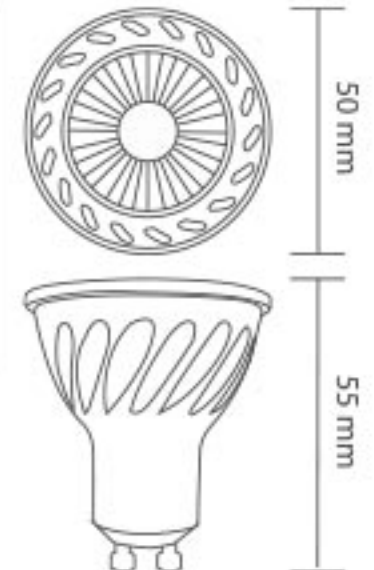

## 5W COB LED Ampul

RoHS  
Compliant

CE

ISO 9001

30.000 hr

GU10

Kod	Renk	Fiyat
5407-005	Beyaz	4,80 USD
5407-006	Ilık Beyaz	4,80 USD

Gerilim	: 220 V
Güç	: 5 W
Işık Akısı	: 380 lm
Duy Tipi	: GU10
Koli Miktarı	: 100 ad