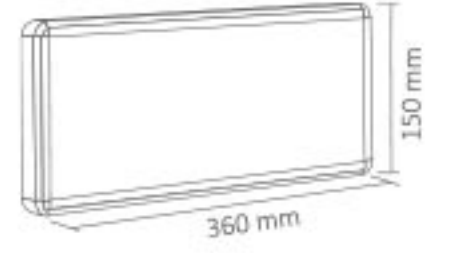

LED İşaretleme Tabelaları

RoHS Compliant CE IP20

Kod	Fiyat
6203-001	9,50 USD

Boyut: 150 mm x 360 mm x 30 mm

Gerilim	: 220 V
Güç	: 3 W
Koli Miktarı	: 20 ad
Özellikler	: LED Ampullü, şarj edilebilir, 3 saat yanma süresi, çift yönlü.