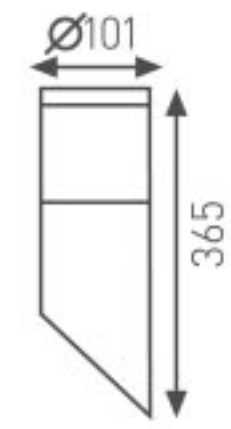

### Bahçe Duvar Aydınlatma Apliği

Kod	Fiyat
3201-001	43,00 USD

Yükseklik: 356 mm

Kullanılabilir

Ampul Gücü : max. 60 W

Duy Tipi : E27

Koli Miktarı : 10 Ad

Gövde Özellikleri : Paslanmaz çelik gövde, üstün kaliteli polikarbonat materyal.