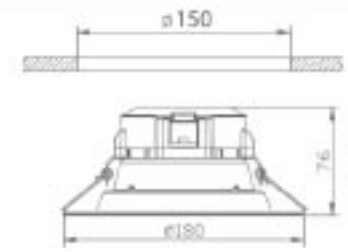

5005-005	150 mm	20 W	1440 lm	6500K	Beyaz	18 Ad.	35,00 USD