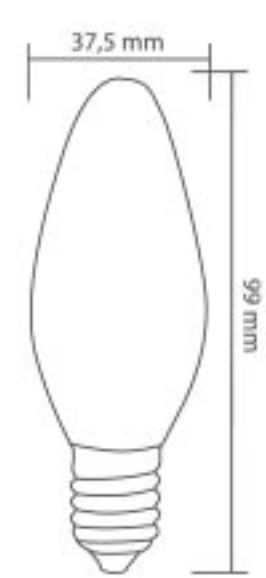

80W Spiral Enerji Tasarruflu Ampul

RoHS
Compliant

CE

ISO 9001

6.000 hr

ISO 9001

6.000 hr

Kod	Duy	Renk	Fiyat
1001-031	E27	Beyaz	11,00 USD

Gerilim : 220 V
Güç : 80 W
Işık Akısı : 4400 lm
Koli Miktarı : 12 ad

Halojen Ampul

RoHS
Compliant

CE

E27

2.000 hr

Kod	Güç	Işık Ak.	Renk	Fiyat
3401-001	28 W	360 lm	Sarı	0,85 USD
3401-002	42 W	630 lm	Sarı	0,85 USD
3401-003	52 W	820 lm	Sarı	0,85 USD
3401-004	70 W	1150 lm	Sarı	0,85 USD

Gerilim : 220 V
Duy : E27
Koli Miktarı : 100 ad

Halojen Mum Ampul

RoHS
Compliant

CE

E14

2.000 hr

Kod	Güç	Işık Akı.	Renk	Fiyat
3402-001	28 W	360 lm	Sarı	0,85 USD
3402-002	42 W	630 lm	Sarı	0,85 USD

Gerilim : 220 V
Duy : E14
Koli Miktarı : 100 ad

Halojen Kıvrık Ampul

RoHS
Compliant

CE

2.000 hr

Kod	Güç	Işık Akı.	Renk	Fiyat
3403-001	28 W	360 lm	Sarı	0,85 USD

Gerilim : 220 V
Duy : E14
Koli Miktarı : 100 ad