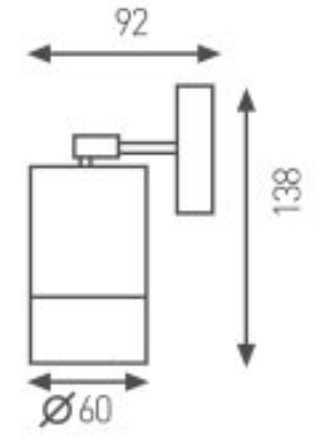

## Bahçe Duvar Aydınlatma Apliği

Kod	Fiyat
3206-002	24,00 USD

Kullanılabilir

Ampul Gücü : max. 50 W

Duy Tipi : GU10

Koli Miktarı : 20 Ad

Gövde Özellikleri : Paslanmaz çelik gövde, üstün kaliteli polikarbonat materyal.