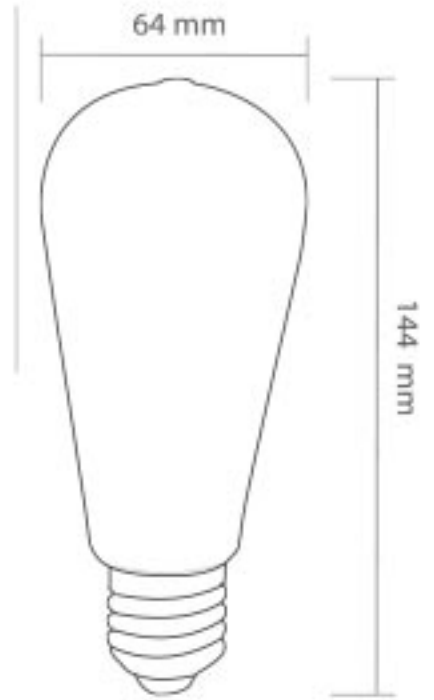

6W LED Ampul

ISO 9001

30.000 hr

Kod	Renk	Fiyat
5412-001	3000K	6,30 USD

Gerilim	: 220 V
Güç	: 6 W
Işık Akısı	: 600 lm
Duy Tipi	: E27
Koli Miktarı	: 100 ad

4W LED Ampul

ISO 9001

30.000 hr

YENİ

Kod	Renk	Fiyat
5412-002	2000K	14,00 USD

Gerilim	: 220 V
Güç	: 4 W
Işık Akısı	: 320 lm
Duy Tipi	: E27
Koli Miktarı	: 100 ad

4W LED Ampul

ISO 9001

30.000 hr

YENİ

Kod	Renk	Fiyat
5412-003	2000K	14,00 USD

Gerilim	: 220 V
Güç	: 4 W
Işık Akısı	: 320 lm
Duy Tipi	: E27
Koli Miktarı	: 100 ad

4W LED Mum Ampul

ISO 9001

30.000 hr

Kod	Renk	Fiyat
5413-001	3000K	4,50 USD

Gerilim	: 220 V
Güç	: 4 W
Işık Akısı	: 400 lm
Duy Tipi	: E14
Koli Miktarı	: 100 ad