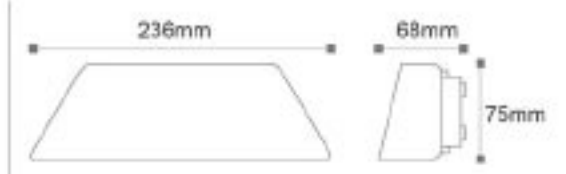

Norma B - Bahçe Apliği

ISO 9001

30.000 hr

IP54

Kod	Renk	Fiyat
AG40-0605	3000K	88,00 USD

Işık Akısı : 1020 lm

Gerilim : 220 V

Güç : 12 W

Koli Miktarı : 20 Ad

OSRAM^{Chip}

Norma S - Bahçe Apliği

ISO 9001

30.000 hr

IP54

Kod	Renk	Fiyat
AG40-0505	3000K	59,00 USD

Işık Akısı : 550 lm

Gerilim : 220 V

Güç : 6 W

Koli Miktarı : 20 Ad

OSRAM^{Chip}

Norma C - Bahçe Apliği

ISO 9001

30.000 hr

IP65

Kod	Renk	Fiyat
AG40-0305	3000K	57,00 USD

Işık Akısı : 1100

Gerilim : 220 V

Güç : 10 W

Koli Miktarı : 20 Ad

OSRAM^{Chip}

Norma A - Bahçe Apliği

ISO 9001

30.000 hr

IP65

Kod	Renk	Fiyat
AG40-0105	3000K	63,00 USD

Işık Akısı : 810 lm

Gerilim : 220 V

Güç : 9 W

Koli Miktarı : 20 Ad

OSRAM^{Chip}