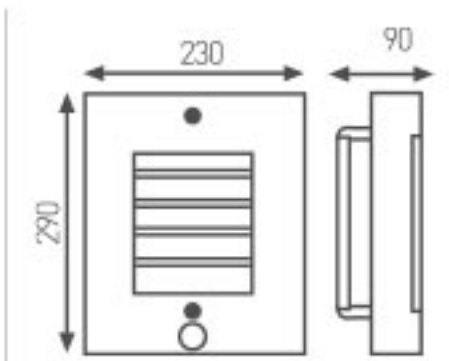

Kod	Fiyat
3207-002	37,00 USD
Algılama Açısı: 180 °	
Kullanılabilir	
Ampul Gücü	: max. 60 W
Duy Tipi	: E27
Koli Miktarı	: 10 Ad
Gövde Özellikleri	: Paslanmaz çelik gövde, üstün kaliteli tamperli cam.