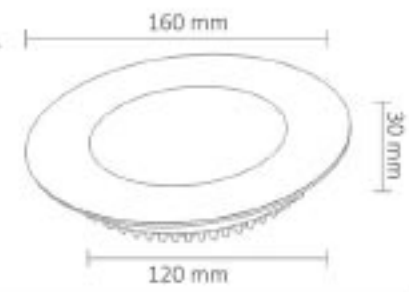

6008-005	120 mm	12 W	1080 lm	6500K	Byz+Cam	20 Ad.	13,00 USD

6008-006	120 mm	12 W	1080 lm	3000K	Byz+Cam	20 Ad.	13,00 USD