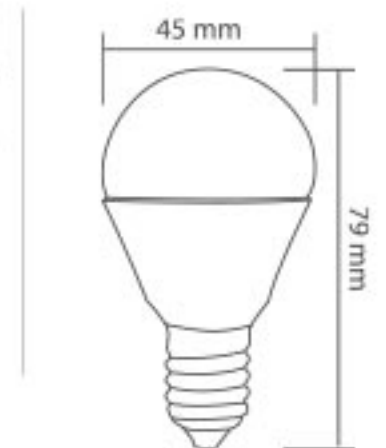

## 5W LED Top Ampul

ISO 9001

30.000 hr

Kod	Renk	Fiyat
5415-003	6500K	2,70 USD
5415-004	3000K	2,70 USD

Gerilim	: 220 V
Güç	: 5 W
Işık Akısı	: 450 lm
Duy Tipi	: E14
Koli Miktarı	: 100 ad