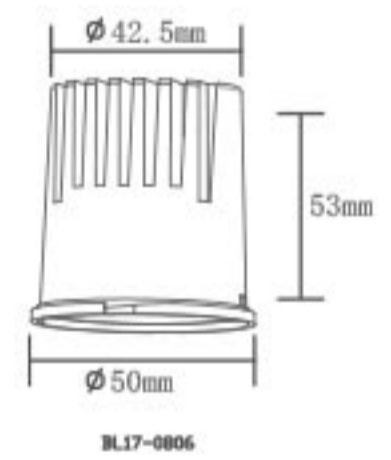

Terra Alüminyum Spot Armatür

RoHS Compliant CE 80mm IP20

Kod	Renk	Fiyat
1601-035	Beyaz	7,50 USD

Kesim Ölçüsü : 80 mm
Koli Miktarı : 100 ad

Terra Alüminyum Spot Armatür

RoHS Compliant CE 80mm IP20

Kod	Renk	Fiyat
1601-036	Beyaz	7,50 USD

Kesim Ölçüsü : 80 mm
Koli Miktarı : 100 ad

Terra 8W COB LED Aydınlatma Modül

RoHS Compliant CE IP20

Kod	Renk	Fiyat
5407-016	6500K	14,50 USD
5407-017	4000K	14,50 USD
5407-018	3000K	14,50 USD

Gerilim : 220 V
Güç : 8 W
Işık Akısı : 640 lm
Aydınlatma Açısı : 38°
Koli Miktarı : 100 ad

Terra Modüler Aydınlatma Sistemi Nedir?