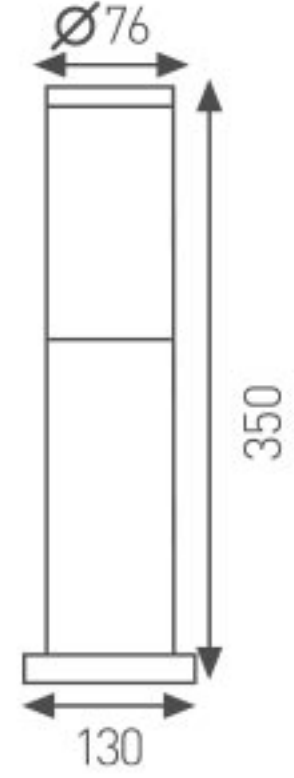

Bahçe Duvar Aydınlatma Apliği

RoHS Compliant CE E27 IP44

Kod	Fiyat
3203-005	17,00 USD
Yükseklik: 350 mm	
Kullanılabilir	
Ampul Gücü	: max. 60 W
Duy Tipi	: E27
Koli Miktarı	: 10 Ad
Gövde Özellikleri	: Paslanmaz çelik gövde, üstün kaliteli polikarbonat materyal.

Bahçe Duvar Aydınlatma Apliği

RoHS Compliant CE E27 IP44

Kod	Fiyat
3203-006	28,00 USD
Yükseklik: 800 mm	
Kullanılabilir	
Ampul Gücü	: max. 60 W
Duy Tipi	: E27
Koli Miktarı	: 10 Ad
Gövde Özellikleri	: Paslanmaz çelik gövde, üstün kaliteli polikarbonat materyal.

Bahçe Duvar Aydınlatma Apliği

RoHS Compliant CE E27 IP44

Kod	Fiyat
3207-001	21,00 USD
Kullanılabilir	
Ampul Gücü	: max. 60 W
Duy Tipi	: E27
Koli Miktarı	: 10 Ad
Gövde Özellikleri	: Paslanmaz çelik gövde, üstün kaliteli tamperli cam.

Sensörlü Bahçe Duvar Aydınlatma Apliği

RoHS Compliant CE E27 IP44

Kod	Fiyat
3207-002	37,00 USD
Algılama Açısı: 180 °	
Kullanılabilir	
Ampul Gücü	: max. 60 W
Duy Tipi	: E27
Koli Miktarı	: 10 Ad
Gövde Özellikleri	: Paslanmaz çelik gövde, üstün kaliteli tamperli cam.