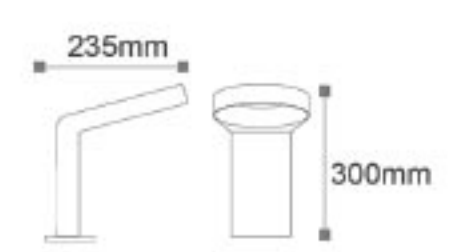

Kod	Renk	Fiyat
AG43-2905	3000K	80,00 USD
Işık Akısı	: 520 lm	
Gerilim	: 220 V	
Güç	: 6 W	
Koli Miktarı	: 20 Ad