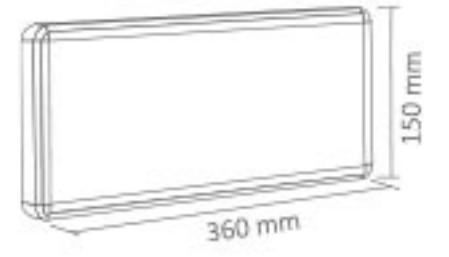

LED İşaretleme Tabelaları

RoHS Compliant CE IP20

Kod	Fiyat
6203-002	9,50 USD

Boyut: 150 mm x 360 mm x 30 mm

Gerilim	: 220 V
Güç	: 3 W
Koli Miktarı	: 20 ad
Özellikler	: LED Ampullü, şarj edilebilir, 3 saat yanma süresi, çift yönlü.