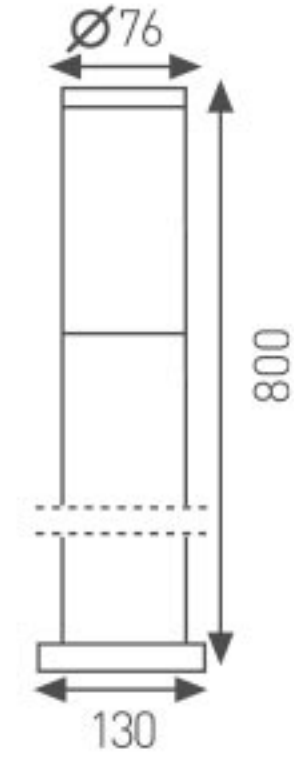

Bahçe Duvar Aydınlatma Apliği

RoHS Compliant CE E27 IP44

Kod	Fiyat
3203-005	17,00 USD
Yükseklik: 350 mm	
Kullanılabilir	
Ampul Gücü	: max. 60 W
Duy Tipi	: E27
Koli Miktarı	: 10 Ad
Gövde Özellikleri	: Paslanmaz çelik gövde, üstün kaliteli polikarbonat materyal.

Bahçe Duvar Aydınlatma Apliği

RoHS Compliant CE E27 IP44

Kod	Fiyat
3203-006	28,00 USD
Yükseklik: 800 mm	
Kullanılabilir	
Ampul Gücü	: max. 60 W
Duy Tipi	: E27
Koli Miktarı	: 10 Ad
Gövde Özellikleri	: Paslanmaz çelik gövde, üstün kaliteli polikarbonat materyal.

Bahçe Duvar Aydınlatma Apliği

RoHS Compliant CE E27 IP44

Kod	Fiyat
3207-001	21,00 USD
Kullanılabilir	
Ampul Gücü	: max. 60 W
Duy Tipi	: E27
Koli Miktarı	: 10 Ad
Gövde Özellikleri	: Paslanmaz çelik gövde, üstün kaliteli tamperli cam.

Sensörlü Bahçe Duvar Aydınlatma Apliği

RoHS Compliant CE E27 IP44

Kod	Fiyat
3207-002	37,00 USD
Algılama Açısı: 180 °	
Kullanılabilir	
Ampul Gücü	: max. 60 W
Duy Tipi	: E27
Koli Miktarı	: 10 Ad
Gövde Özellikleri	: Paslanmaz çelik gövde, üstün kaliteli tamperli cam.