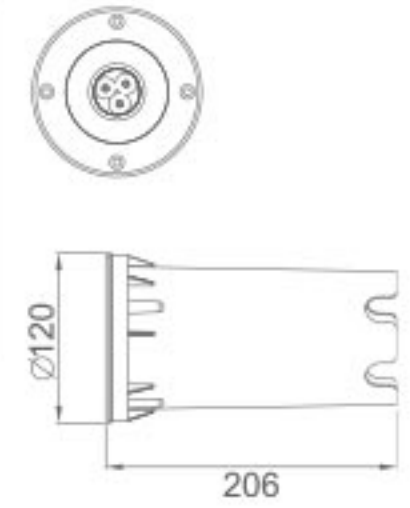

LED Gömme Armatür

RoHS Compliant CE 30.000 hr IP67

Kod	Renk	Fiyat
6602-001	Beyaz	30,00 USD
6602-002	Ilık Beyaz	30,00 USD
6602-003	Mavi	30,00 USD
6602-004	Yeşil	30,00 USD
6602-005	Kırmızı	30,00 USD

Ölçüler: 100 mm x 66 mm
Gerilim : 220 V
Güç : 1,2 W
Koli Miktarı : 20 ad

LED Gömme Armatür

RoHS Compliant CE 30.000 hr IP67

Kod	Renk	Fiyat
6603-001	Beyaz	30,00 USD
6603-002	Ilık Beyaz	30,00 USD
6603-003	Mavi	30,00 USD
6603-004	Yeşil	30,00 USD
6603-005	Kırmızı	30,00 USD

Ölçüler: 100 mm x 66 mm
Gerilim : 220 V
Güç : 1,2 W
Koli Miktarı : 20 ad

7 W LED Yer Armatürü

RoHS Compliant CE 30.000 hr IP67

Kod	Renk	Fiyat
6605-001	Beyaz	72,00 USD
6605-002	Ilık Beyaz	72,00 USD
6605-003	Mavi	72,00 USD

Ölçüler: 120 mm x 206 mm
Gerilim : 220 V
Güç : 7 W
Koli Miktarı : 8 ad

LED Havuz Armatürü

RoHS Compliant CE 30.000 hr IP67

Kod	Renk	Fiyat
6801-001	Beyaz	115,00 USD
6801-002	Ilık Beyaz	115,00 USD
6801-003	Mavi	115,00 USD

Gerilim : 12 V
Güç : 6 W
Koli Miktarı : 6 ad