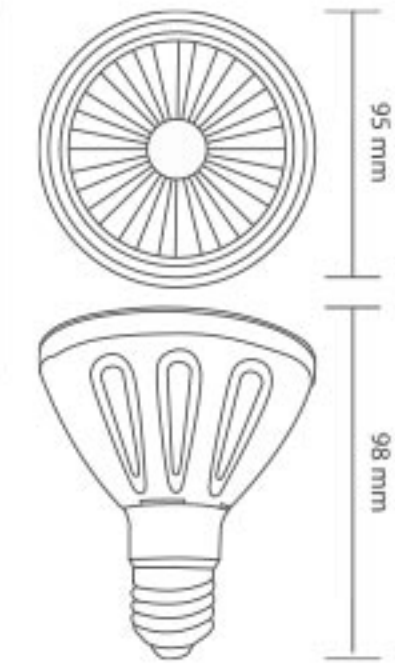

## COB LED PAR30 Spot Ampul

ISO 9001

30.000 hr

Kod	Renk	Fiyat
5411-005	Beyaz	13,00 USD
5411-006	Ilık Beyaz	13,00 USD

Gerilim	: 220 V
Güç	: 14 W
Işık Akısı	: 1150 lm
Duy Tipi	: E27
Koli Miktarı	: 50 ad