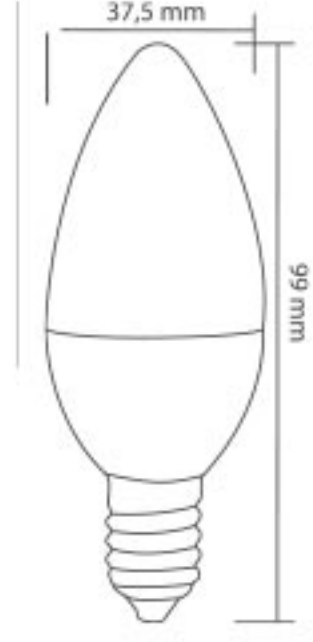

5W LED Mum Ampul

ISO 9001

30.000 hr

Kod	Renk	Fiyat
5415-001	6500K	2,70 USD
5415-002	3000K	2,70 USD

Gerilim	: 220 V
Güç	: 5 W
Işık Akısı	: 350 lm
Duy Tipi	: E14
Koli Miktarı	: 100 ad

8W LED Mum Ampul

ISO 9001

30.000 hr

Kod	Renk	Fiyat
5404-015	6500K	4,50 USD
5404-016	3000K	4,50 USD

Gerilim	: 220 V
Güç	: 8 W
Işık Akısı	: 720 lm
Duy Tipi	: E14
Koli Miktarı	: 100 ad

4W LED Top Ampul

ISO 9001

30.000 hr

Kod	Renk	Duy	Fiyat
5404-007	6500K	E14	3,70 USD
5404-008	3000K	E14	3,70 USD
5404-011	6500K	E27	3,70 USD
5404-012	3000K	E27	3,70 USD

Gerilim	: 220 V
Güç	: 4 W
Işık Akısı	: 360 lm
Duy Tipi	: E27/E14
Koli Miktarı	: 100 ad

5W LED Top Ampul

ISO 9001

30.000 hr

Kod	Renk	Fiyat
5415-003	6500K	2,70 USD
5415-004	3000K	2,70 USD

Gerilim	: 220 V
Güç	: 5 W
Işık Akısı	: 450 lm
Duy Tipi	: E14
Koli Miktarı	: 100 ad