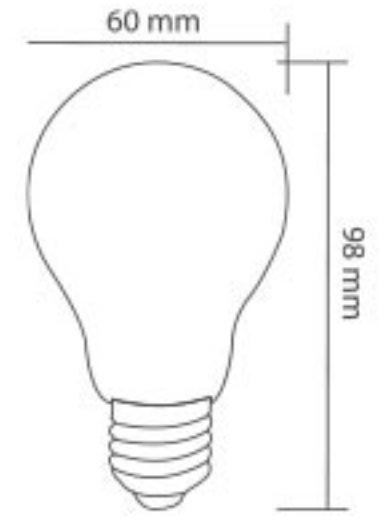

Gerilim : 220 V  
Duy : E27  
Koli Miktarı : 100 ad