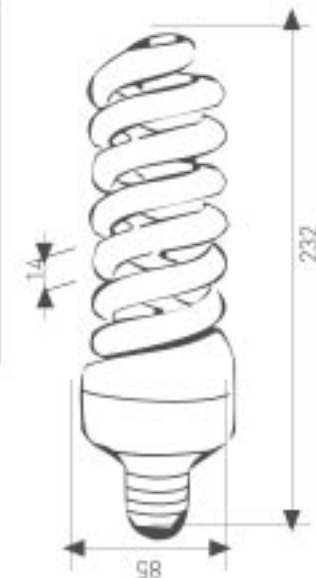

## 60W Spiral Enerji Tasarruflu Ampul

ISO 9001

6.000 hr

Kod	Duy	Renk	Fiyat
1001-028	E27	Beyaz	9,20 USD
1001-029	E27	Sarı	9,20 USD

Gerilim : 220 V  
Güç : 60 W  
Işık Akısı : 3300 lm  
Koli Miktarı : 12 ad