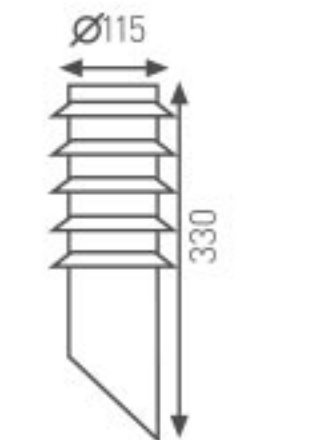

## Bahçe Duvar Aydınlatma Apliği

Kod	Fiyat
3202-001	24,00 USD

Yükseklik: 330 mm

Kullanılabilir

Ampul Gücü : max. 60 W

Duy Tipi : E27

Koli Miktarı : 20 Ad

Gövde Özellikleri : Paslanmaz çelik gövde, üstün kaliteli polikarbonat materyal.