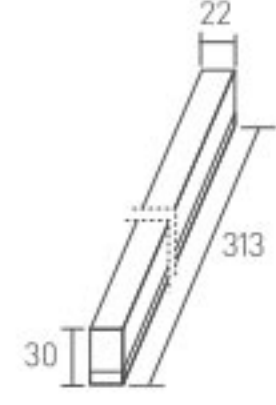

4W LED Bant Armatür

30.000 hr IP20

Kod	Renk	Fiyat
7401-001	6500 K	8,20 USD
7401-002	3000 K	8,20 USD

Uzunluk: 313 mm

Gerilim : 220 V
Güç : 4 W
Işık Akısı : 280 lm
Koli Miktarı : 30 ad

7,5W LED Bant Armatür

30.000 hr IP20

Kod	Renk	Fiyat
7401-003	6500 K	10,50 USD
7401-004	3000 K	10,50 USD

Uzunluk: 543 mm

Gerilim : 220 V
Güç : 7,5 W
Işık Akısı : 560 lm
Koli Miktarı : 30 ad

10W LED Bant Armatür

30.000 hr IP20

Kod	Renk	Fiyat
7401-005	6500 K	13,50 USD
7401-006	3000 K	13,50 USD

Uzunluk: 873 mm

Gerilim : 220 V
Güç : 10 W
Işık Akısı : 700 lm
Koli Miktarı : 30 ad

14W LED Bant Armatür

30.000 hr IP20

Kod	Renk	Fiyat
7401-007	6500 K	16,50 USD
7401-008	3000 K	16,50 USD

Uzunluk: 1173 mm

Gerilim : 220 V
Güç : 14 W
Işık Akısı : 980 lm
Koli Miktarı : 30 ad