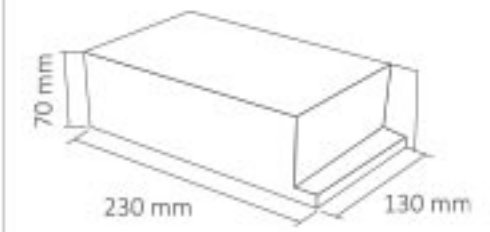

### İnce Tip LED Trafosu 41 Amper

RoHS Compliant CE IP20

Kod	Fiyat
-----	-------

7001-017 39,00 USD

Boyut: 130 mm x 230 mm x 70 mm

Giriş Gerilimi : 220 V  
Çıkış Gerilimi : 12V  
Güç : 492 W  
Akım : 41 A  
Koli Miktarı : 20 ad