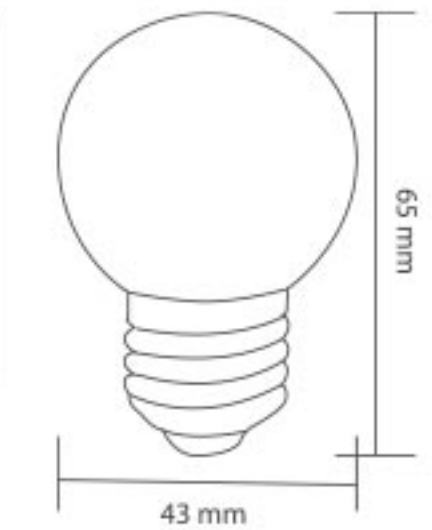

## 1W LED Gece Lambası

ISO 9001

30.000 hr

Kod	Renk	Fiyat
5416-001	6500K	1,50 USD
5416-002	3000K	1,50 USD
5416-003	Mavi	1,50 USD
5416-004	Yeşil	1,50 USD
5416-005	Kırmızı	1,50 USD

Gerilim : 220 V  
Güç : 1 W  
Duy Tipi : E27  
Koli Miktarı : 200 ad