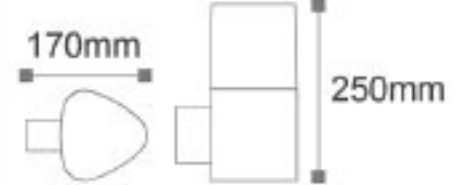

Kullanılabilir
Ampul Gücü : max. 60 W
Duy Tipi : E27
Koli Miktarı : 20 Ad