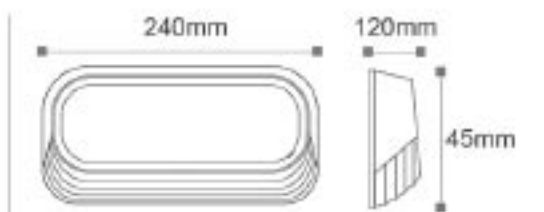

Norma B - Bahçe Apliği

ISO 9001

30.000 hr

IP54

Kod	Renk	Fiyat
AG40-0605	3000K	88,00 USD

Işık Akısı : 1020 lm

Gerilim : 220 V

Güç : 12 W

Koli Miktarı : 20 Ad

OSRAM^{Chip}

Norma S - Bahçe Apliği

ISO 9001

30.000 hr

IP54

Kod	Renk	Fiyat
AG40-0505	3000K	59,00 USD

Işık Akısı : 550 lm

Gerilim : 220 V

Güç : 6 W

Koli Miktarı : 20 Ad

OSRAM^{Chip}

Norma C - Bahçe Apliği

ISO 9001

30.000 hr

IP65

Kod	Renk	Fiyat
AG40-0305	3000K	57,00 USD

Işık Akısı : 1100

Gerilim : 220 V

Güç : 10 W

Koli Miktarı : 20 Ad

OSRAM^{Chip}

Norma A - Bahçe Apliği

ISO 9001

30.000 hr

IP65

Kod	Renk	Fiyat
AG40-0105	3000K	63,00 USD

Işık Akısı : 810 lm

Gerilim : 220 V

Güç : 9 W

Koli Miktarı : 20 Ad

OSRAM^{Chip}