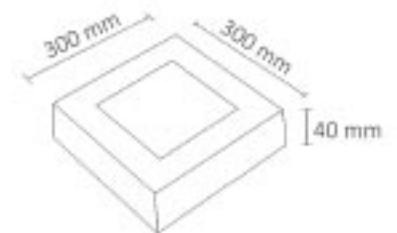

6003-005	300 x 300 x 40	24 W	2040 lm	6500K	Beyaz	10 Ad.	32,00 USD