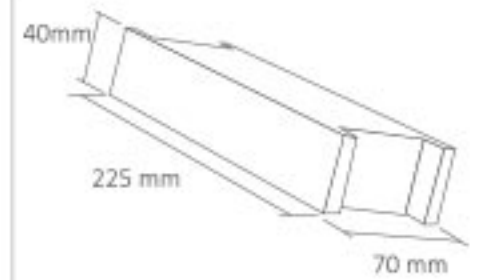

## İnce Tip LED Trafosu 20 Amper

RoHS Compliant | CE | IP20

Kod	Fiyat
-----	-------

7001-015 23,50 USD

Boyut: 70 mm x 225 mm x 40 mm

Giriş Gerilimi : 220 V  
Çıkış Gerilimi : 12V  
Güç : 240 W  
Akım : 20 A  
Koli Miktarı : 40 ad