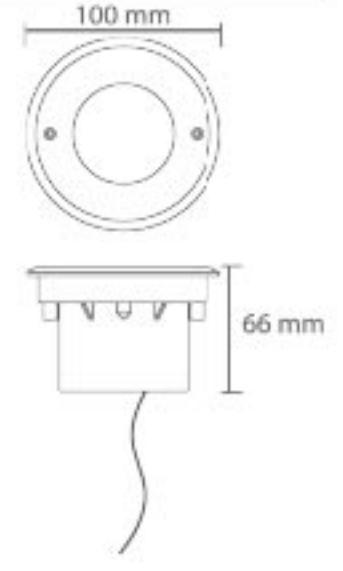

LED Gömme Armatür

RoHS Compliant CE 30.000 hr IP67

Kod	Renk	Fiyat
6602-001	Beyaz	30,00 USD
6602-002	Ilık Beyaz	30,00 USD
6602-003	Mavi	30,00 USD
6602-004	Yeşil	30,00 USD
6602-005	Kırmızı	30,00 USD

Ölçüler: 100 mm x 66 mm
Gerilim : 220 V
Güç : 1,2 W
Koli Miktarı : 20 ad

LED Gömme Armatür

RoHS Compliant CE 30.000 hr IP67

Kod	Renk	Fiyat
6603-001	Beyaz	30,00 USD
6603-002	Ilık Beyaz	30,00 USD
6603-003	Mavi	30,00 USD
6603-004	Yeşil	30,00 USD
6603-005	Kırmızı	30,00 USD

Ölçüler: 100 mm x 66 mm
Gerilim : 220 V
Güç : 1,2 W
Koli Miktarı : 20 ad

7 W LED Yer Armatürü

RoHS Compliant CE 30.000 hr IP67

Kod	Renk	Fiyat
6605-001	Beyaz	72,00 USD
6605-002	Ilık Beyaz	72,00 USD
6605-003	Mavi	72,00 USD

Ölçüler: 120 mm x 206 mm
Gerilim : 220 V
Güç : 7 W
Koli Miktarı : 8 ad

LED Havuz Armatürü

RoHS Compliant CE 30.000 hr IP67

Kod	Renk	Fiyat
6801-001	Beyaz	115,00 USD
6801-002	Ilık Beyaz	115,00 USD
6801-003	Mavi	115,00 USD

Gerilim : 12 V
Güç : 6 W
Koli Miktarı : 6 ad