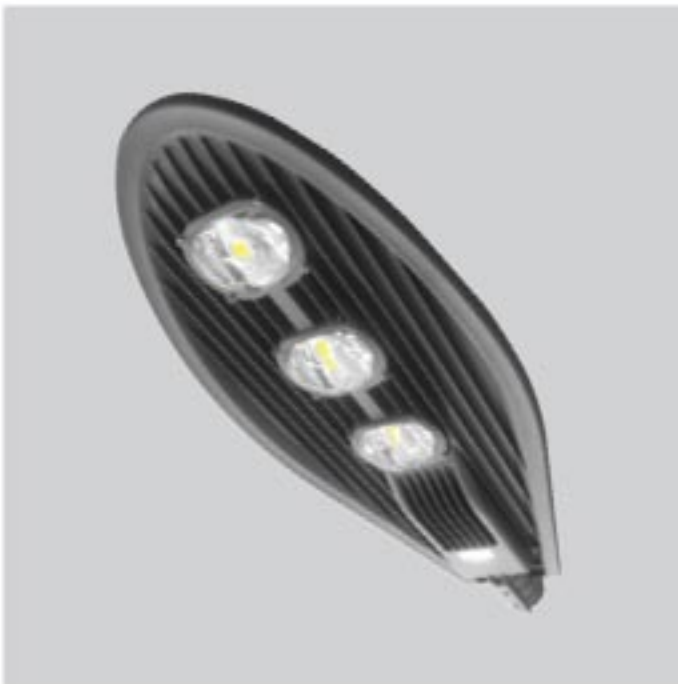

LED Sokak Armatürü

RoHS Compliant CE ISO 9001 30.000 hr IP65

Kod	Renk	Gövde	Fiyat
5604-004	5000K	Füme	370,00 USD

Gerilim : 220 V
Güç : 150 W
Işık Akısı : 20100 lm
Watt/Lümen : 134 lm
Gövde Materyali : Alüminyum
Koli Miktarı : 1 ad