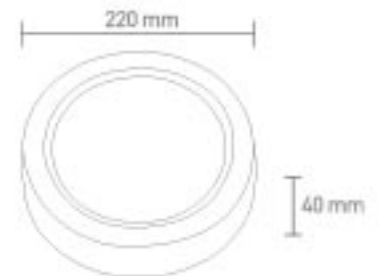

Gerilim : 220 V

Aydınlatma Açısı : 120°

Güç Faktörü : >90

Kod	Ölçüler (mm)	Güç	Işık Akısı	Renk	Gövde	Koli Mik.	Fiyat
6004-001	φ170 x 40	12 W	1020 lm	6500K	Beyaz	20 Ad.	14,00 USD
6004-002	φ170 x 40	12 W	1020 lm	3000K	Beyaz	20 Ad.	14,00 USD
6004-003	φ220 x 40	18 W	1530 lm	6500K	Beyaz	20 Ad.	22,00 USD
6004-004	φ220 x 40	18 W	1530 lm	3000K	Beyaz	20 Ad.	22,00 USD
6004-005	φ300 x 40	24 W	2040 lm	6500K	Beyaz	10 Ad.	32,00 USD
6004-006	φ300 x 40	24 W	2040 lm	3000K	Beyaz	10 Ad.	32,00 USD