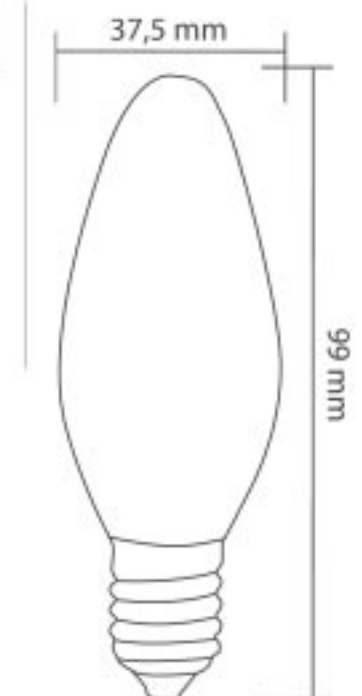

Gerilim	: 220 V
Güç	: 4 W
Işık Akısı	: 320 lm
Duy Tipi	: E27
Koli Miktarı	: 100 ad

4W LED Mum Ampul

ISO 9001

30.000 hr

Kod	Renk	Fiyat
5413-001	3000K	4,50 USD

Gerilim	: 220 V
Güç	: 4 W
Işık Akısı	: 400 lm
Duy Tipi	: E14
Koli Miktarı	: 100 ad