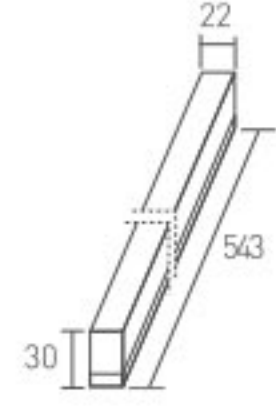

7,5W LED Bant Armatür

30.000 hr IP20

Kod	Renk	Fiyat
7401-003	6500 K	10,50 USD
7401-004	3000 K	10,50 USD

Uzunluk: 543 mm

Gerilim : 220 V
Güç : 7,5 W
Işık Akısı : 560 lm
Koli Miktarı : 30 ad