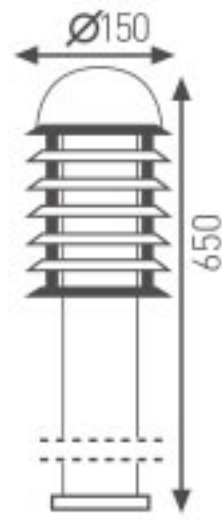

Bahçe Duvar Aydınlatma Apliği

Kod	Fiyat
3204-002	44,00 USD
Yükseklik: 350 mm	
Kullanılabilir	
Ampul Gücü	: max. 60 W
Duy Tipi	: E27
Koli Miktarı	: 10 Ad
Gövde Özellikleri : Paslanmaz çelik gövde, üstün kaliteli polikarbonat materyal.	

Bahçe Duvar Aydınlatma Apliği

Kod	Fiyat
3204-003	43,00 USD
Yükseklik: 350 mm	
Kullanılabilir	
Ampul Gücü	: max. 60 W
Duy Tipi	: E27
Koli Miktarı	: 8 Ad
Gövde Özellikleri : Paslanmaz çelik gövde, üstün kaliteli polikarbonat materyal.	

Bahçe Duvar Aydınlatma Apliği

Kod	Fiyat
3204-004	53,00 USD
Yükseklik: 650 mm	
Kullanılabilir	
Ampul Gücü	: max. 60 W
Duy Tipi	: E27
Koli Miktarı	: 10 Ad
Gövde Özellikleri : Paslanmaz çelik gövde, üstün kaliteli polikarbonat materyal.	

Bahçe Duvar Aydınlatma Apliği

Kod	Fiyat
3204-005	65,00 USD
Yükseklik: 1000 mm	
Kullanılabilir	
Ampul Gücü	: max. 60 W
Duy Tipi	: E27
Koli Miktarı	: 6 Ad
Gövde Özellikleri : Paslanmaz çelik gövde, üstün kaliteli polikarbonat materyal.