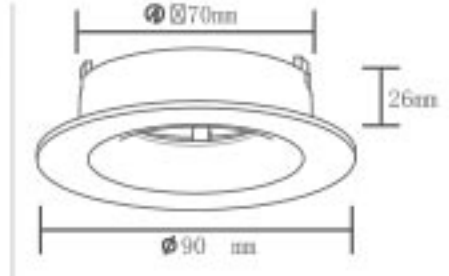

Terra Alüminyum Spot Armatür

RoHS Compliant CE 70mm IP20

Kod	Renk	Fiyat
1601-031	Beyaz	4,00 USD

Kesim Ölçüsü : 70 mm
Koli Miktarı : 100 ad

Terra Alüminyum Spot Armatür

RoHS Compliant CE 70mm IP20

Kod	Renk	Fiyat
1601-032	Beyaz	4,80 USD

Kesim Ölçüsü : 70 mm
Koli Miktarı : 100 ad

Terra Alüminyum Spot Armatür

RoHS Compliant CE 70mm IP20

Kod	Renk	Fiyat
1601-033	Beyaz	4,80 USD

Kesim Ölçüsü : 70 mm
Koli Miktarı : 100 ad

Terra Alüminyum Spot Armatür

RoHS Compliant CE 70mm IP20

Kod	Renk	Fiyat
1601-034	Beyaz	4,80 USD

Kesim Ölçüsü : 70 mm
Koli Miktarı : 100 ad