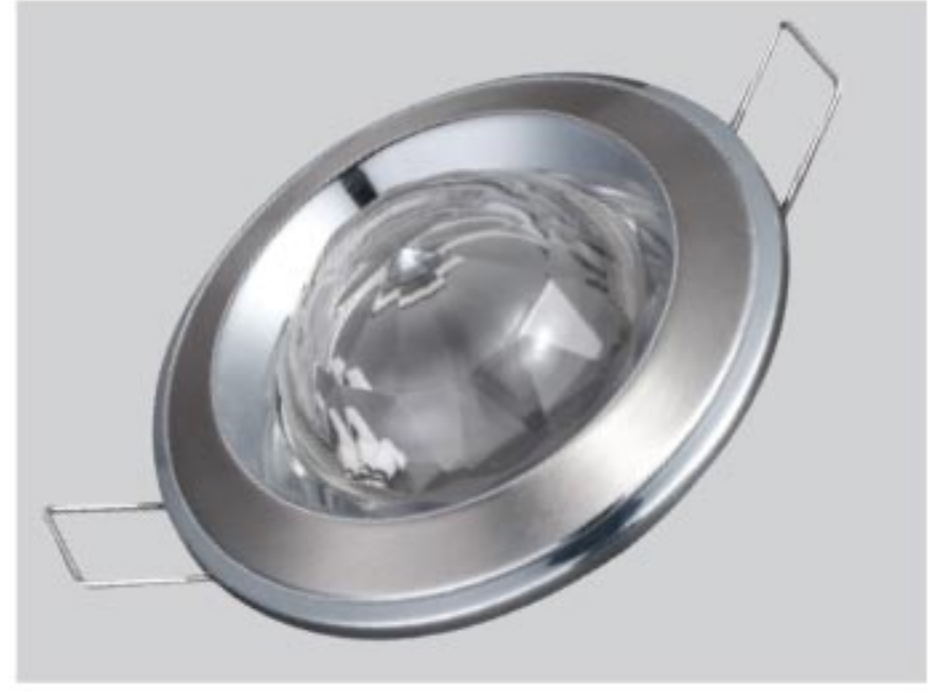

Kesim: 45 mm Renk: Şeffaf

Kod	Koli Mik.	Fiyat
1602-017	50 ad	17,00 USD

Kod	Kesim	Renk	Koli Mik.	Fiyat
1602-069	50 mm	Şeffaf	100 ad	6,00 USD

Kod	Kesim	Renk	Koli Mik.	Fiyat
1602-070	50 mm	Şeffaf	100 ad	5,00 USD