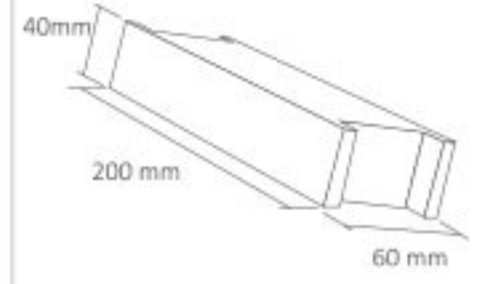

## İnce Tip LED Trafosu 12,5 Amper

RoHS Compliant | CE | IP20

Kod	Fiyat
-----	-------

7001-013 16,50 USD

Boyut: 60 mm x 200 mm x 40 mm

Giriş Gerilimi : 220 V  
Çıkış Gerilimi : 12V  
Güç : 150 W  
Akım : 12,5 A  
Koli Miktarı : 40 ad