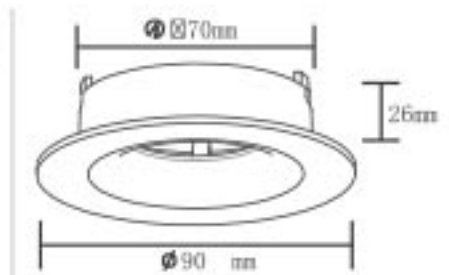

Terra Alüminyum Spot Armatür

RoHS Compliant CE 70mm IP20

Kod	Renk	Fiyat
1601-031	Beyaz	4,00 USD

Kesim Ölçüsü : 70 mm
Koli Miktarı : 100 ad

Terra Alüminyum Spot Armatür

RoHS Compliant CE 70mm IP20

Kod	Renk	Fiyat
1601-032	Beyaz	4,80 USD

Kesim Ölçüsü : 70 mm
Koli Miktarı : 100 ad

Terra Alüminyum Spot Armatür

RoHS Compliant CE 70mm IP20

Kod	Renk	Fiyat
1601-033	Beyaz	4,80 USD

Kesim Ölçüsü : 70 mm
Koli Miktarı : 100 ad

Terra Alüminyum Spot Armatür

RoHS Compliant CE 70mm IP20

Kod	Renk	Fiyat
1601-034	Beyaz	4,80 USD

Kesim Ölçüsü : 70 mm
Koli Miktarı : 100 ad