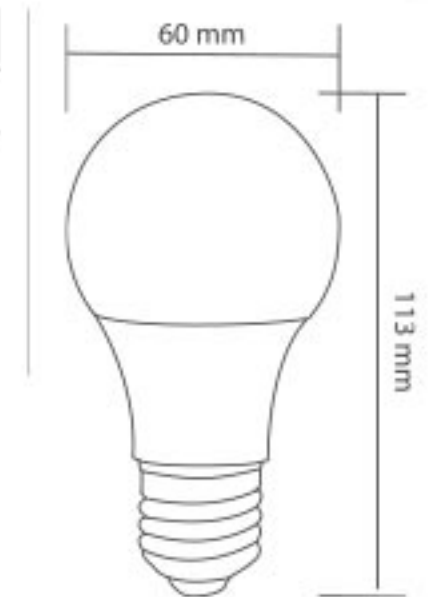

## 8W LED A60 Ampul

ISO 9001

30.000 hr

Kod	Renk	Fiyat
5408-007	Beyaz	2,80 USD
5408-008	Ilık Beyaz	2,80 USD

Gerilim	: 220 V
Güç	: 8 W
Işık Akısı	: 720 lm
Duy Tipi	: E27
Koli Miktarı	: 50 ad