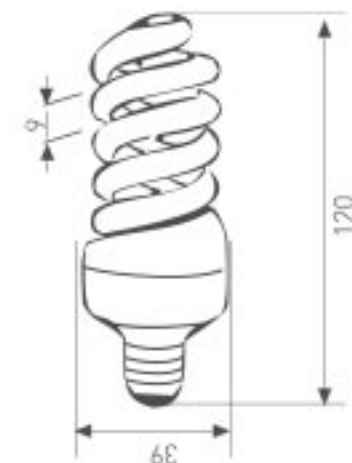

### 13W Spiral Enerji Tasarruflu Ampul

RoHS  
Compliant

GS

RoHS  
Compliant

CE

ISO 9001

6.000 hr

Kod	Duy	Renk	Fiyat
1001-018	E27	Beyaz	2,40 USD
1001-021	E14	Sarı	2,40 USD