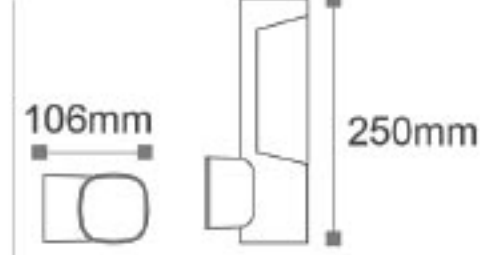

Kod	Renk	Fiyat
AG43-1005	3000K	90,00 USD
Işık Akısı	: 520 lm	
Gerilim	: 220 V	
Algılama Açısı	: 180°	
Güç	: 6 W	
Koli Miktarı	: 20 Ad