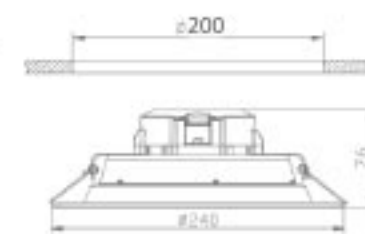

5005-007	200 mm	25 W	1875 lm	6500K	Beyaz	12 Ad.	52,00 USD