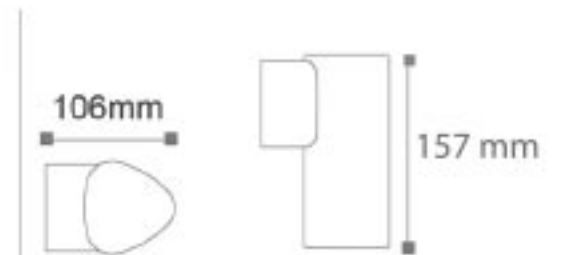

OSRAM Chip

Kod	Renk	Fiyat
AG40-0705	3000K	50,00 USD
Işık Akısı	: 430 lm	
Gerilim	: 220 V	
Güç	: 1 x 5 W	
Koli Miktarı	: 20 Ad