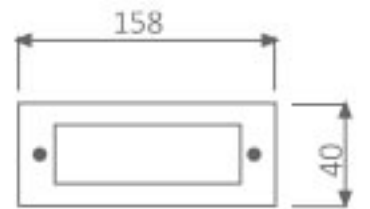

25 W PAR 56 LED Havuz Ampülü

Kod	Renk	Fiyat
6801-006	Beyaz	60,00 USD
6801-007	Ilık Beyaz	60,00 USD
6801-008	Mavi	60,00 USD
6801-009	Kırmızı	60,00 USD
6801-010	Yeşil	60,00 USD
6801-011	Amber	60,00 USD
6801-012	RGB	80,00 USD

Gerilim : 12 V Koli Miktarı : 6 ad
Güç : 25 W

Par 56 LED Havuz Armatürü

Kod	Fiyat
6801-013	34,00 USD

BOŞ

İzolasyon: IP67

LED Merdiven-Duvar Armatürü

RoHS Compliant CE 30.000 hr 65 mm IP54

Kod	Renk	Fiyat
6601-007	Mavi	14,00 USD
6601-008	Beyaz	14,00 USD
6601-009	Ilık Beyaz	14,00 USD

Ölçüler: 77 mm x 70 mm x 51 mm

Gerilim : 220 V
Güç : 1 W
Koli Miktarı : 40 ad

LED Merdiven-Duvar Armatürü

Kod	Renk	Fiyat
6601-001	Mavi	14,00 USD
6601-002	Beyaz	14,00 USD
6601-003	Ilık Beyaz	14,00 USD

Ölçüler: 103 mm x 40 x 60 mm

Gerilim : 220 V
Güç : 1,5 W
İzolasyon : IP54
Koli Miktarı : 40 ad

LED Merdiven-Duvar Armatürü

Kod	Fiyat	
6601-004	Mavi	19,00 USD
6601-005	Beyaz	19,00 USD
6601-006	Ilık Beyaz	19,00 USD

Ölçüler: 158 mm x 40 x 60 mm

Gerilim : 220 V
Güç : 2 W
İzolasyon : IP54
Koli Miktarı : 30 ad