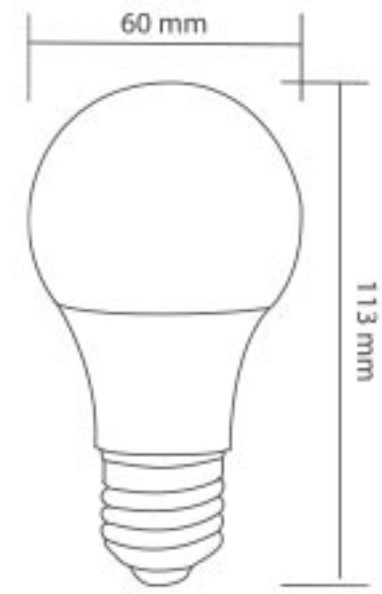

## 12W LED A60 Ampul

ISO 9001

30.000 hr

Kod	Renk	Fiyat
5408-005	Beyaz	4,80 USD
5408-006	I.Beyaz	4,80 USD

Gerilim	: 220 V
Güç	: 12 W
Işık Akısı	: 1080 lm
Duy Tipi	: E27
Koli Miktarı	: 50 ad