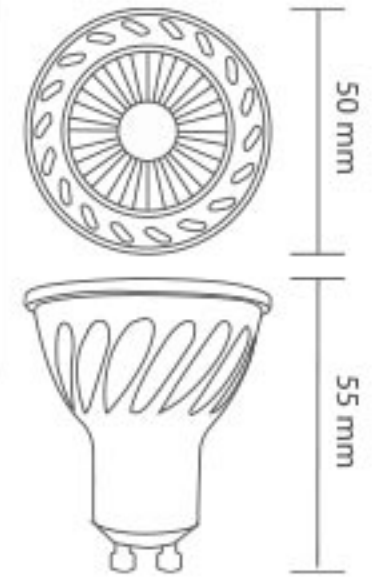

## 4W COB LED Ampul

ISO 9001

30.000 hr

Kod	Renk	Fiyat
5407-003	Beyaz	3,50 USD
5407-004	Ilık Beyaz	3,50 USD

Gerilim : 220 V  
Güç : 4 W  
Işık Akısı : 280 lm  
Duy Tipi : G5.3  
Koli Miktarı : 100 ad