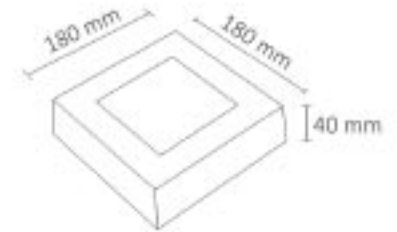

6003-003	180 x 180 x 40	15 W	1275 lm	6500K	Beyaz	20 Ad.	22,00 USD

6003-004	180 x 180 x 40	15 W	1275 lm	3000K	Beyaz	20 Ad.	22,00 USD