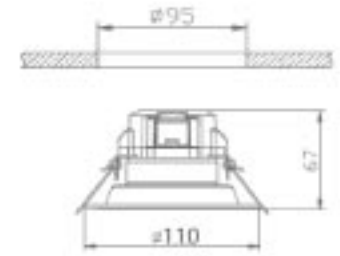

Gerilim : 220 V

Aydınlatma Açısı : 120°

Güç Faktörü : >90

Kod	Kesim Ölç.	Güç	Işık Akısı	Renk	Gövde	Koli Mikt.	Fiyat
5005-001	95 mm	8 W	500 lm	6500K	Beyaz	27 Ad.	21,00 USD

5005-003	110 mm	12 W	780 lm	6500K	Beyaz	27 Ad.	24,50 USD
5005-004	110 mm	12 W	780 lm	3000K	Beyaz	27 Ad.	24,50 USD

5005-005	150 mm	20 W	1440 lm	6500K	Beyaz	18 Ad.	35,00 USD

5005-007	200 mm	25 W	1875 lm	6500K	Beyaz	12 Ad.	52,00 USD