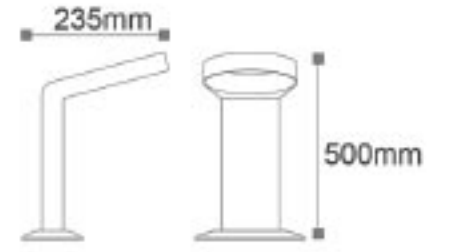

Kod	Renk	Fiyat
AG43-3005	3000K	90,00 USD
Işık Akısı	: 520 lm	
Gerilim	: 220 V	
Güç	: 6 W	
Koli Miktarı	: 20 Ad