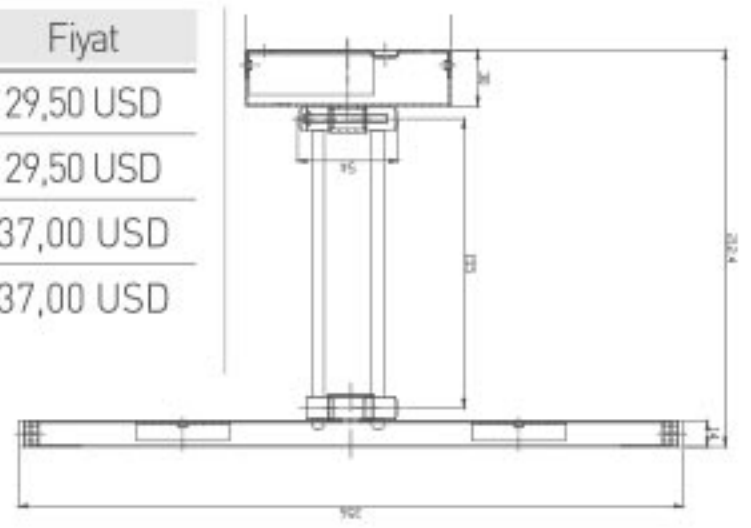

Dekoratif LED Aplikler

LED Wall Lamps

Dekoratif LED Resim ve Duvar Armatürü

RoHS
Compliant

CE

ISO 9001

30.000 hr

IP20

Kod	Kasa R.	Renk	Fiyat
6406-002	Siyah/Krom	3000K	29,50 USD

Gerilim	: 220 V
Güç	: 4 W
Işık Akısı	: 400 lm
Koli Miktarı	: 10 ad

LED'li Tablo Apliği

RoHS
Compliant

CE

ISO 9001

30.000 hr

IP20

Kod	Güç	Işık Ak.	Renk	Fiyat
6406-005	7 W	560 lm	6500K	29,50 USD
6406-006	7 W	560 lm	3000K	29,50 USD
6406-007	9 W	720 lm	6500K	37,00 USD
6406-008	9 W	720 lm	3000K	37,00 USD

Gövde Rengi:	Saten
Gerilim	: 220 V
Koli Miktarı	: 8 ad

LED'li Tablo Apliği

RoHS
Compliant

CE

ISO 9001

30.000 hr

IP20

Kod	Güç	Işık Ak.	Renk	Fiyat
6406-009	7 W	560 lm	6500K	29,50 USD
6406-010	7 W	560 lm	3000K	29,50 USD
6406-011	9 W	720 lm	6500K	37,00 USD
6406-012	9 W	720 lm	3000K	37,00 USD

Gövde Rengi:	Krom
Gerilim	: 220 V
Koli Miktarı	: 8 ad