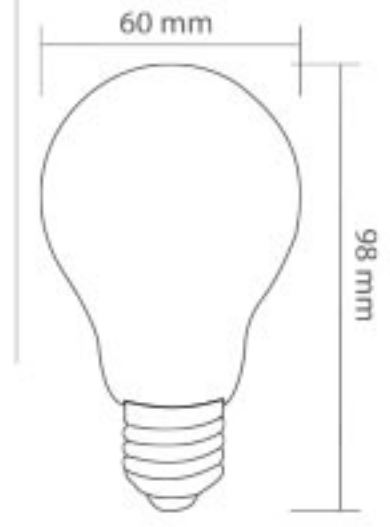

6W LED Ampul

ISO 9001

30.000 hr

Kod	Renk	Fiyat
5412-001	3000K	6,30 USD

Gerilim	: 220 V
Güç	: 6 W
Işık Akısı	: 600 lm
Duy Tipi	: E27
Koli Miktarı	: 100 ad

4W LED Ampul

ISO 9001

30.000 hr