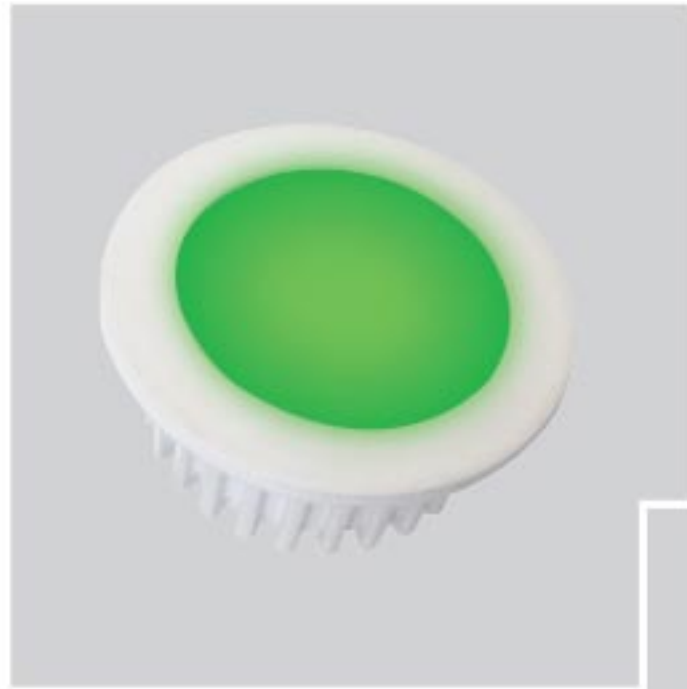

### 2W Sıva Altı Renkli LED Spot Armatürler

ISO 9001

30.000 hr

25mm

IP20

Kod	Renk	Fiyat
5008-032	Yeşil	5,50 USD

Gerilim : 220 V  
Kesim Ölçüsü : 25 mm  
Koli Miktarı : 100 ad

Kod	Renk	Fiyat
5008-031	Kırmızı	5,50 USD