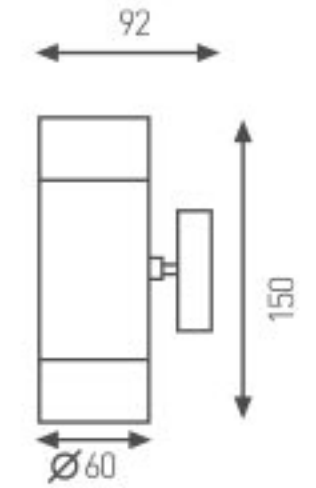

## Bahçe Duvar Aydınlatma Apliği

Kod	Fiyat
3206-003	24,00 USD

Kullanılabilir

Ampul Gücü : max. 2 x 50 W

Duy Tipi : 2 X GU10

Koli Miktarı : 20 Ad

Gövde Özellikleri : Paslanmaz çelik gövde, üstün kaliteli polikarbonat materyal.