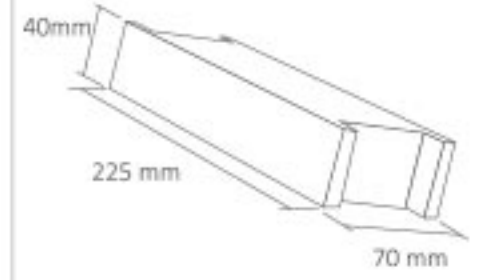

## İnce Tip LED Trafosu 16,5 Amper

RoHS Compliant | CE | IP20

Kod	Fiyat
-----	-------

7001-014 20,00 USD

Boyut: 70 mm x 225 mm x 40 mm

Giriş Gerilimi : 220 V  
Çıkış Gerilimi : 12V  
Güç : 200 W  
Akım : 16,5 A  
Koli Miktarı : 40 ad