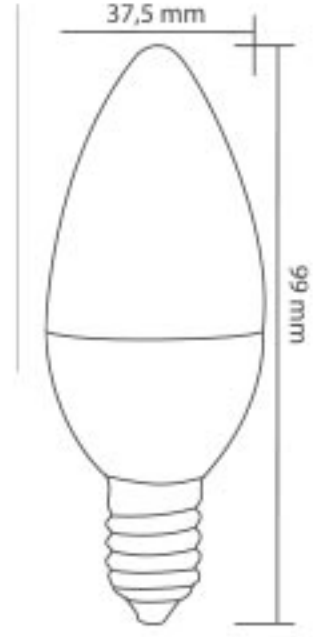

## 4W LED Top Ampul

ISO 9001

30.000 hr

Kod	Renk	Duy	Fiyat
5404-007	6500K	E14	3,70 USD
5404-008	3000K	E14	3,70 USD
5404-011	6500K	E27	3,70 USD
5404-012	3000K	E27	3,70 USD

Gerilim	: 220 V
Güç	: 4 W
Işık Akısı	: 360 lm
Duy Tipi	: E27/E14
Koli Miktarı	: 100 ad