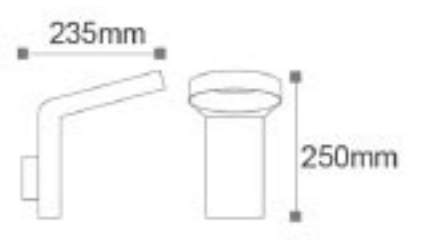

Kod	Renk	Fiyat
AG43-2705	3000K	72,00 USD
Işık Akısı	: 520 lm	
Gerilim	: 220 V	
Güç	: 6 W	
Koli Miktarı	: 20 Ad