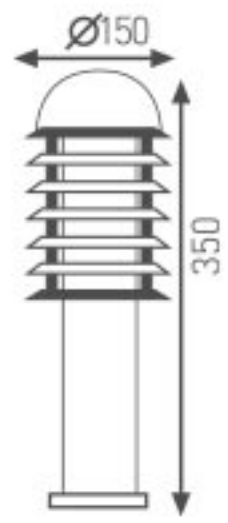

Bahçe Duvar Aydınlatma Apliği

Kod	Fiyat
3204-002	44,00 USD
Yükseklik: 350 mm	
Kullanılabilir	
Ampul Gücü	: max. 60 W
Duy Tipi	: E27
Koli Miktarı	: 10 Ad
Gövde Özellikleri : Paslanmaz çelik gövde, üstün kaliteli polikarbonat materyal.	

Bahçe Duvar Aydınlatma Apliği

Kod	Fiyat
3204-003	43,00 USD
Yükseklik: 350 mm	
Kullanılabilir	
Ampul Gücü	: max. 60 W
Duy Tipi	: E27
Koli Miktarı	: 8 Ad
Gövde Özellikleri : Paslanmaz çelik gövde, üstün kaliteli polikarbonat materyal.	

Bahçe Duvar Aydınlatma Apliği

Kod	Fiyat
3204-004	53,00 USD
Yükseklik: 650 mm	
Kullanılabilir	
Ampul Gücü	: max. 60 W
Duy Tipi	: E27
Koli Miktarı	: 10 Ad
Gövde Özellikleri : Paslanmaz çelik gövde, üstün kaliteli polikarbonat materyal.	

Bahçe Duvar Aydınlatma Apliği

Kod	Fiyat
3204-005	65,00 USD
Yükseklik: 1000 mm	
Kullanılabilir	
Ampul Gücü	: max. 60 W
Duy Tipi	: E27
Koli Miktarı	: 6 Ad
Gövde Özellikleri : Paslanmaz çelik gövde, üstün kaliteli polikarbonat materyal.