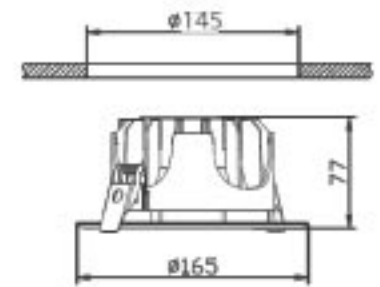

## 10W COB LED Downlight

ISO 9001

30.000 hr

145mm

160°

IP20

Kod	Kasa	Renk	Fiyat
5003-028	Beyaz	3000K	16,00 USD
5003-029	Saten	6500K	16,00 USD
5003-030	Saten	3000K	16,00 USD

Gerilim	: 220 V
Güç	: 10 W
Işık Akısı	: 700 lm
Kesim Ölçüsü	: 145 mm
Aydınlatma Açısı	: 160°
Koli Miktarı	: 20 ad