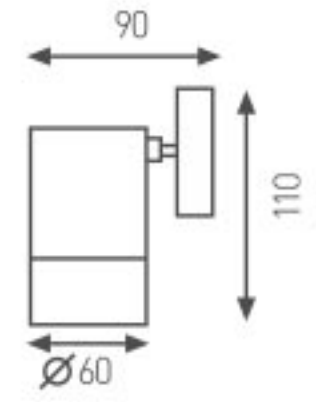

## Bahçe Duvar Aydınlatma Apliği

Kod	Fiyat
3206-001	19,00 USD

Kullanılabilir

Ampul Gücü : max. 50 W

Duy Tipi : GU10

Koli Miktarı : 20 Ad

Gövde Özellikleri : Paslanmaz çelik gövde, üstün kaliteli polikarbonat materyal.