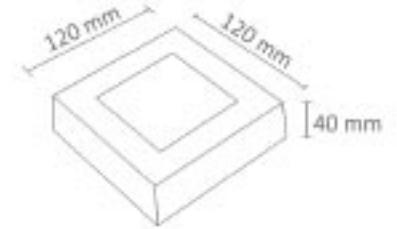

Gerilim : 220 V

Aydınlatma Açısı : 120°

Güç Faktörü : >90

Kod	Ölçüler (mm)	Güç	Işık Akısı	Renk	Gövde	Koli Mikt.	Fiyat

6003-001	120 x 120 x 40	8 W	680 lm	6500K	Beyaz	20 Ad.	14,00 USD

6003-002	120 x 120 x 40	8 W	680 lm	3000K	Beyaz	20 Ad.	14,00 USD

6003-003	180 x 180 x 40	15 W	1275 lm	6500K	Beyaz	20 Ad.	22,00 USD

6003-004	180 x 180 x 40	15 W	1275 lm	3000K	Beyaz	20 Ad.	22,00 USD

6003-006	235 x 235 x 40	22 W	1870 lm	3000K	Beyaz	20 Ad.	32,00 USD

6003-005	300 x 300 x 40	24 W	2040 lm	6500K	Beyaz	10 Ad.	32,00 USD