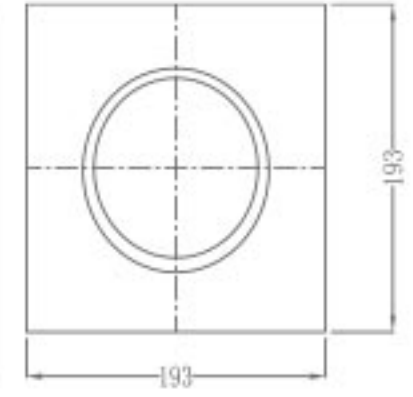

Kod	Renk	Gövde	Fiyat
5605-002	5000K	Füme	195,00 USD

Gerilim	: 220 V
Güç	: 100 W
Işık Akısı	: 8600 lm
Watt/Lümen	: 134 lm
Gövde Materyali	: Alüminyum
Koli Miktarı	: 4 ad