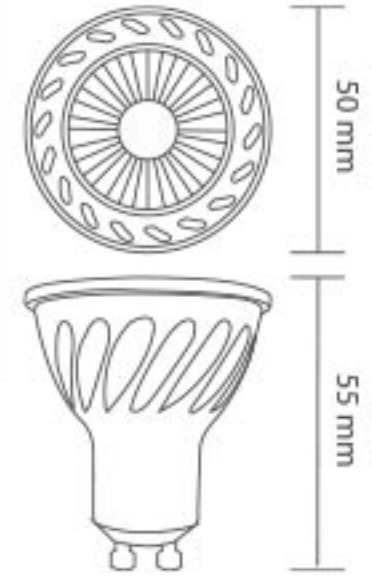

## COB LED Ampul

ISO 9001

30.000 hr

Kod	Renk	Güç	I.Akısı	Fiyat
5407-012	Beyaz	3W	220 lm	3,50 USD
5407-013	Ilık Beyaz	4W	295 lm	3,50 USD

Gerilim : 220 V  
Duy Tipi : GU10  
Koli Miktarı : 100 ad