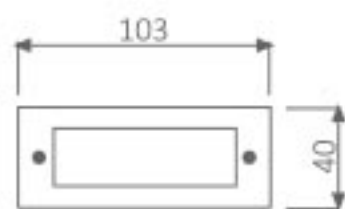

25 W PAR 56 LED Havuz Ampülü

Kod	Renk	Fiyat
6801-006	Beyaz	60,00 USD
6801-007	Ilık Beyaz	60,00 USD
6801-008	Mavi	60,00 USD
6801-009	Kırmızı	60,00 USD
6801-010	Yeşil	60,00 USD
6801-011	Amber	60,00 USD
6801-012	RGB	80,00 USD

Gerilim : 12 V Koli Miktarı : 6 ad
Güç : 25 W

Par 56 LED Havuz Armatürü

Kod	Fiyat
6801-013	34,00 USD

BOŞ

İzolasyon: IP67

LED Merdiven-Duvar Armatürü

RoHS Compliant CE 30.000 hr 65 mm IP54

Kod	Renk	Fiyat
6601-007	Mavi	14,00 USD
6601-008	Beyaz	14,00 USD
6601-009	Ilık Beyaz	14,00 USD

Ölçüler: 77 mm x 70 mm x 51 mm

Gerilim : 220 V
Güç : 1 W
Koli Miktarı : 40 ad

LED Merdiven-Duvar Armatürü

Kod	Renk	Fiyat
6601-001	Mavi	14,00 USD
6601-002	Beyaz	14,00 USD
6601-003	Ilık Beyaz	14,00 USD

Ölçüler: 103 mm x 40 x 60 mm

Gerilim : 220 V
Güç : 1,5 W
İzolasyon : IP54
Koli Miktarı : 40 ad

LED Merdiven-Duvar Armatürü

Kod	Fiyat	
6601-004	Mavi	19,00 USD
6601-005	Beyaz	19,00 USD
6601-006	Ilık Beyaz	19,00 USD

Ölçüler: 158 mm x 40 x 60 mm

Gerilim : 220 V
Güç : 2 W
İzolasyon : IP54
Koli Miktarı : 30 ad